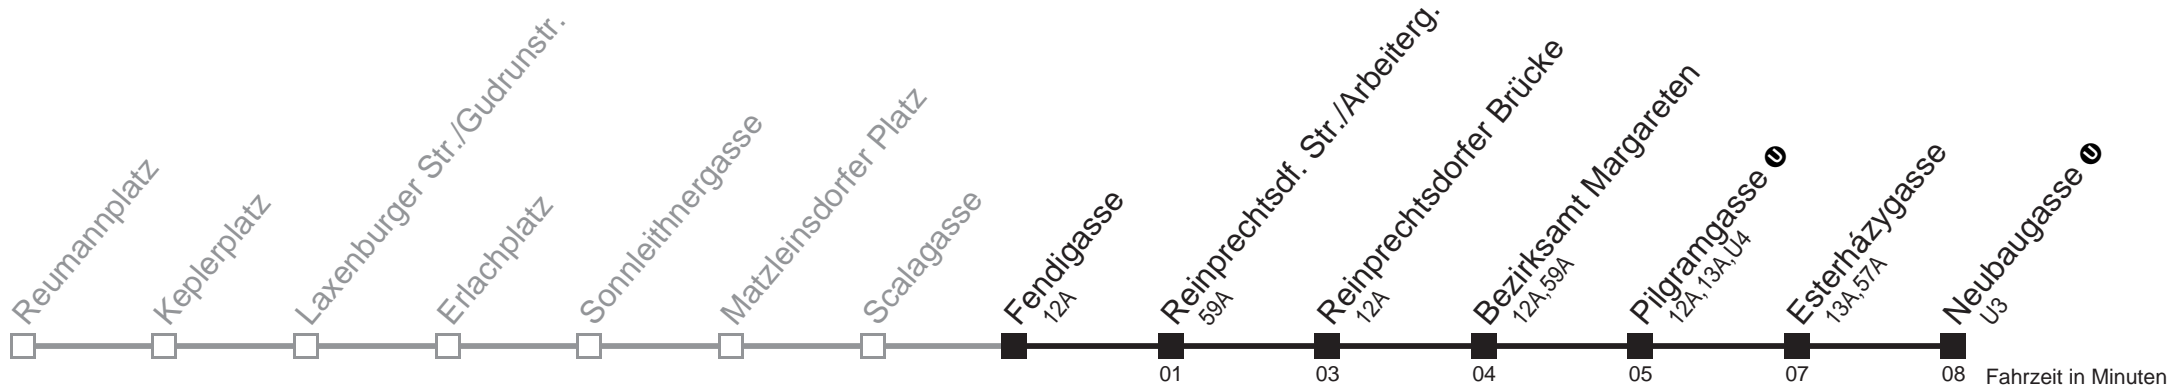

14A

Fendingasse → Neubaugasse ①

Montag-Freitag (Schule)

Montag-Freitag (Ferien)

Samstag

Gültig vom 16.11. bis 21.12.2013

Samstag

Sonn- und Feiertagen

5	10 20 30 38 45 53	5	10 20 30 38 45 53	5	10 31 51	5	10 31 51	5	10 31 51
6	00 08 15 - - - - -	6	00 08 15 - - - - -	6	06 21 36 46 56	6	06 21 36 46 56	6	06 21 36 51
7	- - Intervall 2' - 7' - -	7	- - Intervall 4' - 7' - -	7	06 16 26 36 44 51 59	7	06 16 26 36 44 52 59	7	06 21 36 51
8	- - - - -	8	- - - - -	8	06 14 - - - - -	8	07 14 22 28 35 42 48 55	8	06 21 36 46 56
9	- - - - -	9	- - - - -	9	- - Intervall 4' - 7' - -	9	02 09 17 - - - - -	9	06 16 26 36 46 56
10	- - - - -	10	- - - - -	10	- - - - -	10	- - Intervall 6' - 7' - -	10	06 16 26 36 46 56
11	- - - - -	11	- - - - -	11	- - - - -	11	- - - - -	11	07 17 27 37 47 57
12	- - - - -	12	- - - - -	12	- - - - -	12	- - - - -	12	07 17 27 37 47 57
13	- - - - -	13	- - - - -	13	- - - - -	13	- - - - -	13	07 17 27 37 47 57
14	- - - - -	14	- - - - -	14	- - - - -	14	- - - - -	14	07 17 27 37 47 57
15	- - - - -	15	- - - - -	15	- - - - -	15	- - - - -	15	07 17 27 37 47 57
16	- - - - -	16	- - - - -	16	- - - - -	16	- - - - -	16	07 17 27 37 47 57
17	- - - - -	17	- - - - -	17	- - - - -	17	- - - - -	17	07 17 27 37 47 57
18	- - - - -	18	- - - - -	18	- - - - - 57	18	03 09 16 23 31 38 48 58	18	07 17 27 37 47 57
19	- - - - - 59	19	- - - - - 59	19	03 10 17 27 37 47 57	19	08 17 27 37 47 57	19	07 17 27 37 47 57
20	07 17 27 37 47 57	20	07 17 27 37 47 57	20	06 21 36 51	20	06 21 36 51	20	07 21 36 51
21	07 17 27 37 47 57	21	07 17 27 37 47 57	21	06 21 36 51	21	06 21 36 51	21	06 21 36 51
22	07 22 37 52	22	06 21 36 51	22	06 21 36 51	22	06 21 36 51	22	06 21 36 51
23	07 22 37	23	06 21 37	23	06 21 37	23	06 21 37	23	06 21 37

Am 24.12. Verkehr wie samstags, ab ca. 18.00 Uhr Intervall alle 15 Minuten.
Am 31.12. Verkehr wie samstags

Holen Sie sich die aktuellen Abfahrtszeiten auf Ihr Handy!
m.qando.at/qr/00306