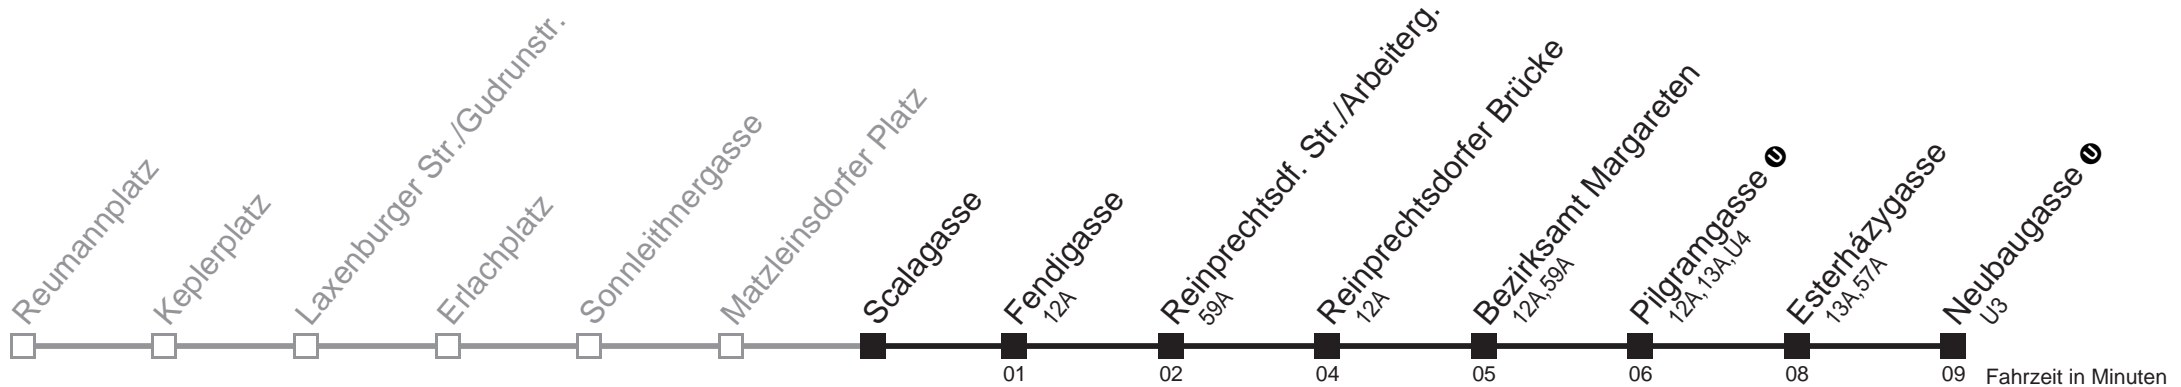

Am 24.12. Verkehr wie samstags, ab ca. 18.00 Uhr Intervall alle 15 Minuten.
Am 31.12. Verkehr wie samstags

Holen Sie sich die aktuellen Abfahrtszeiten auf Ihr Handy!

m.qando.at/qr/00849

14A

Scalagasse → Neubaugasse ①