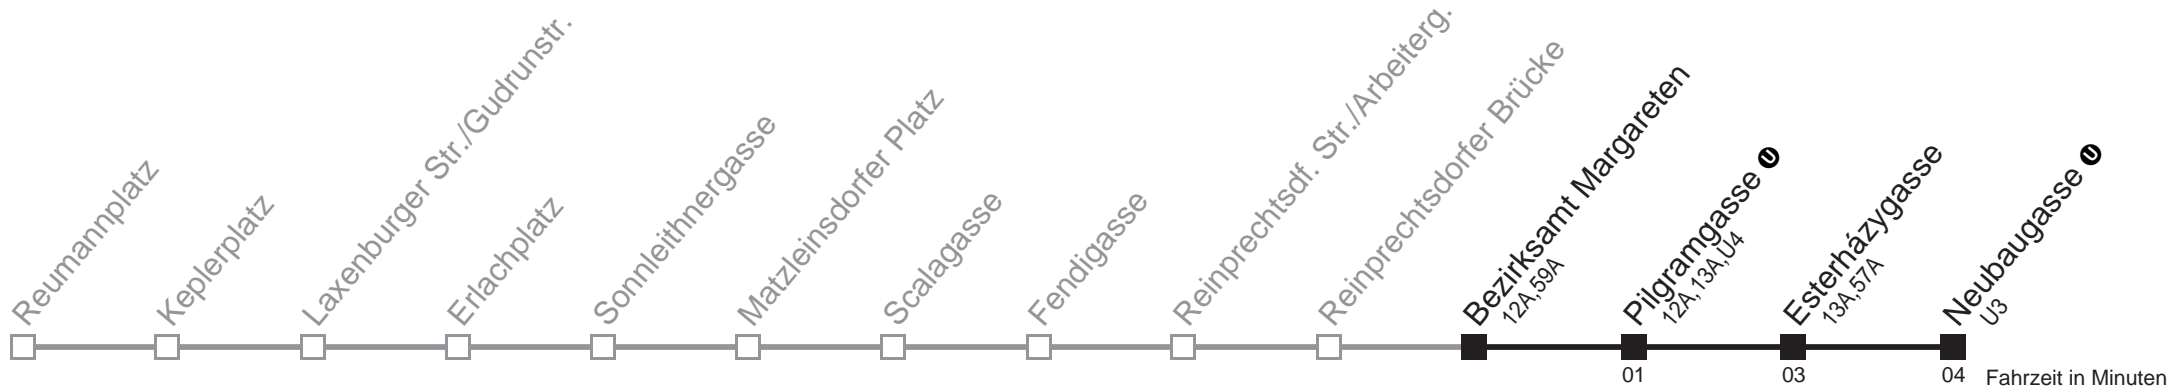

14A

Bezirksamt Margareten → Neubaugasse ①

Montag-Freitag (Schule)	Montag-Freitag (Ferien)	Samstag Gültig vom 16.11. bis 21.12.2013	Samstag	Sonn- und Feiertagen
5 14 24 34 42 49 57	5 14 24 34 42 49 57	5 14 35 55	5 14 35 55	5 14 35 55
6 04 12 19 - - - - -	6 04 12 19 - - - - -	6 10 25 40 50	6 10 25 40 50	6 10 25 40 55
7 - - Intervall 2' - 7' - - - - -	7 - - Intervall 4' - 7' - - - - -	7 00 10 20 30 40 48 55	7 00 10 20 30 40 48 56	7 10 25 40 55
8 - - - - - - - - - - -	8 - - - - - - - - - - -	8 03 10 18 - - - - -	8 03 11 18 26 32 39 46 52 59	8 10 25 40 50
9 - - - - - - - - - - -	9 - - - - - - - - - - -	9 - - Intervall 4' - 7' - - - - -	9 07 - Intervall 6' - 7' - - - - -	9 00 10 20 30 40 50
10 - - - - - - - - - - -	10 - - - - - - - - - - -	10 - - - - - - - - - - -	10 - - - - - - - - - - -	10 00 10 20 30 40 50
11 - - - - - - - - - - -	11 - - - - - - - - - - -	11 - - - - - - - - - - -	11 - - - - - - - - - - -	11 00 11 21 31 41 51
12 - - - - - - - - - - -	12 - - - - - - - - - - -	12 - - - - - - - - - - -	12 - - - - - - - - - - -	12 01 11 21 31 41 51
13 - - - - - - - - - - -	13 - - - - - - - - - - -	13 - - - - - - - - - - -	13 - - - - - - - - - - -	13 01 11 21 31 41 51
14 - - - - - - - - - - -	14 - - - - - - - - - - -	14 - - - - - - - - - - -	14 - - - - - - - - - - -	14 01 11 21 31 41 51
15 - - - - - - - - - - -	15 - - - - - - - - - - -	15 - - - - - - - - - - -	15 - - - - - - - - - - -	15 01 11 21 31 41 51
16 - - - - - - - - - - -	16 - - - - - - - - - - -	16 - - - - - - - - - - -	16 - - - - - - - - - - -	16 01 11 21 31 41 51
17 - - - - - - - - - - -	17 - - - - - - - - - - -	17 - - - - - - - - - - -	17 - - - - - - - - - - -	17 01 11 21 31 41 51
18 - - - - - - - - - - -	18 - - - - - - - - - - -	18 - - - - - - - - - 55	18 - - - 13 20 28 35 42 52	18 01 11 21 31 41 51
19 - - - - - - - - 56	19 - - - - - - 42 49 57	19 01 07 14 22 32 42 52	19 02 12 22 32 42 52	19 01 11 21 31 41 51
20 03 11 21 31 41 51	20 03 11 21 31 41 51	20 02 10 25 40 55	20 02 10 25 40 55	20 01 11 25 40 55
21 01 11 21 31 41 51	21 01 11 21 31 41 51	21 10 25 40 55	21 10 25 40 55	21 10 25 40 55
22 01 11 26 41 56	22 01 10 25 40 55	22 10 25 40 55	22 10 25 40 55	22 10 25 40 55
23 11 26 41	23 10 25 41	23 10 25 41	23 10 25 41	23 10 25 41

Am 24.12. Verkehr wie samstags, ab ca. 18.00 Uhr Intervall alle 15 Minuten.
Am 31.12. Verkehr wie samstags

Holen Sie sich die
aktuellen Abfahrtszeiten
auf Ihr Handy!
m.qando.at/qr/00137