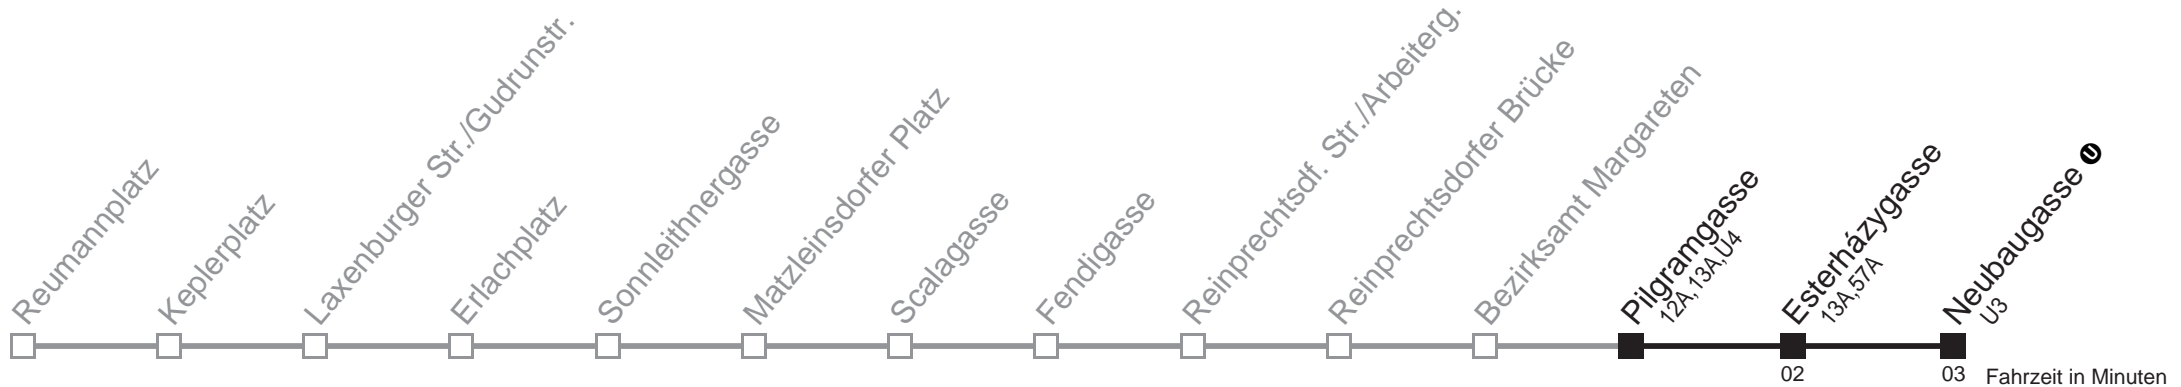

14A

Pilgramgasse → Neubaugasse

02 03 Fahrzeit in Minuten

Montag-Freitag (Schule)	Montag-Freitag (Ferien)	Samstag Gültig vom 16.11. bis 21.12.2013	Samstag	Sonn- und Feiertagen
5 15 25 35 43 50 58	5 15 25 35 43 50 58	5 15 36 56	5 15 36 56	5 15 36 56
6 05 13 20 - - - - -	6 05 13 20 - - - - -	6 11 26 41 51	6 11 26 41 51	6 11 26 41 56
7 - - Intervall 2' - 7' - -	7 - - Intervall 4' - 7' - -	7 01 11 21 31 41 49 56	7 01 11 21 31 41 49 57	7 11 26 41 56
8 - - - - - - - - -	8 - - - - - - - - -	8 04 11 19 26 33 40 46 53	8 04 12 19 27 33 40 47 53	8 11 26 41 51
9 - - - - - - - - -	9 - - - - - - - - -	9 00 08 14 21 27 33 39 45 51 56	9 00 08 15 23 - - - - -	9 01 12 22 32 42 52
10 - - - - - - - - -	10 - - - - - - - - -	10 01 - - Intervall 4' - 6' - - -	10 - - Intervall 6' - 7' - - -	10 02 12 22 32 42 52
11 - - - - - - - - -	11 - - - - - - - - -	11 - - - - - - - - -	11 - - - - - - - - -	11 01 12 22 32 42 52
12 - - - - - - - - -	12 - - - - - - - - -	12 - - - - - - - - -	12 - - - - - - - - -	12 02 12 22 32 42 52
13 - - - - - - - - -	13 - - - - - - - - -	13 - - - - - - - - -	13 - - - - - - - - -	13 02 12 22 32 42 52
14 - - - - - - - - -	14 - - - - - - - - -	14 - - - - - - - - -	14 - - - - - - - - -	14 02 12 22 32 42 52
15 - - - - - - - - -	15 - - - - - - - - -	15 - - - - - - - - -	15 - - - - - - - - -	15 02 12 22 32 42 52
16 - - - - - - - - -	16 - - - - - - - - -	16 - - - - - - - - -	16 - - - - - - - - -	16 02 12 22 32 42 52
17 - - - - - - - - -	17 - - - - - - - - -	17 - - - - - - - - -	17 - - - - - - - - -	17 02 12 22 32 42 52
18 - - - - - - - - -	18 - - - - - - - - -	18 - - - - - - - - - 57	18 - - - 15 22 29 37 44 54	18 02 12 22 32 42 52
19 - - - - - - - - 58	19 - - - - - - - - 58	19 03 09 16 23 33 43 53	19 04 14 23 33 43 53	19 02 12 22 32 42 52
20 04 12 22 32 42 52	20 04 12 22 32 42 52	20 03 11 26 41 56	20 03 11 26 41 56	20 03 13 27 42 57
21 02 12 22 32 42 52	21 02 12 22 32 42 52	21 11 26 41 56	21 11 26 41 56	21 12 27 42 57
22 02 12 27 42 57	22 02 11 26 41 56	22 11 26 41 56	22 11 26 41 56	22 11 26 41 56
23 12 27 42	23 11 26 42	23 11 26 42	23 11 26 42	23 11 26 42

Am 24.12. Verkehr wie samstags, ab ca. 18.00 Uhr Intervall alle 15 Minuten.
Am 31.12. Verkehr wie samstags

Holen Sie sich die aktuellen Abfahrtszeiten auf Ihr Handy!
m.qando.at/qr/01018