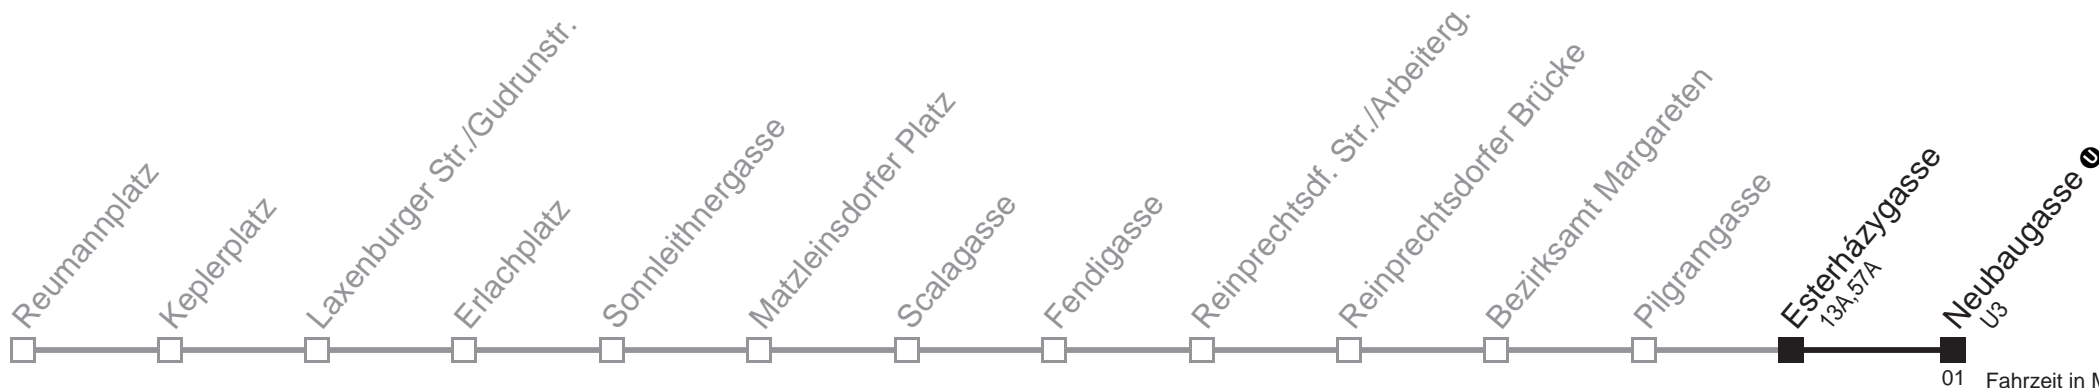

Am 24.12. Verkehr wie samstags, ab ca. 18.00 Uhr Intervall alle 15 Minuten.
Am 31.12. Verkehr wie samstags

Holen Sie sich die aktuellen Abfahrtszeiten auf Ihr Handy!
m.qando.at/qr/01018

14A

Esterházygasse → Neubaugasse 01