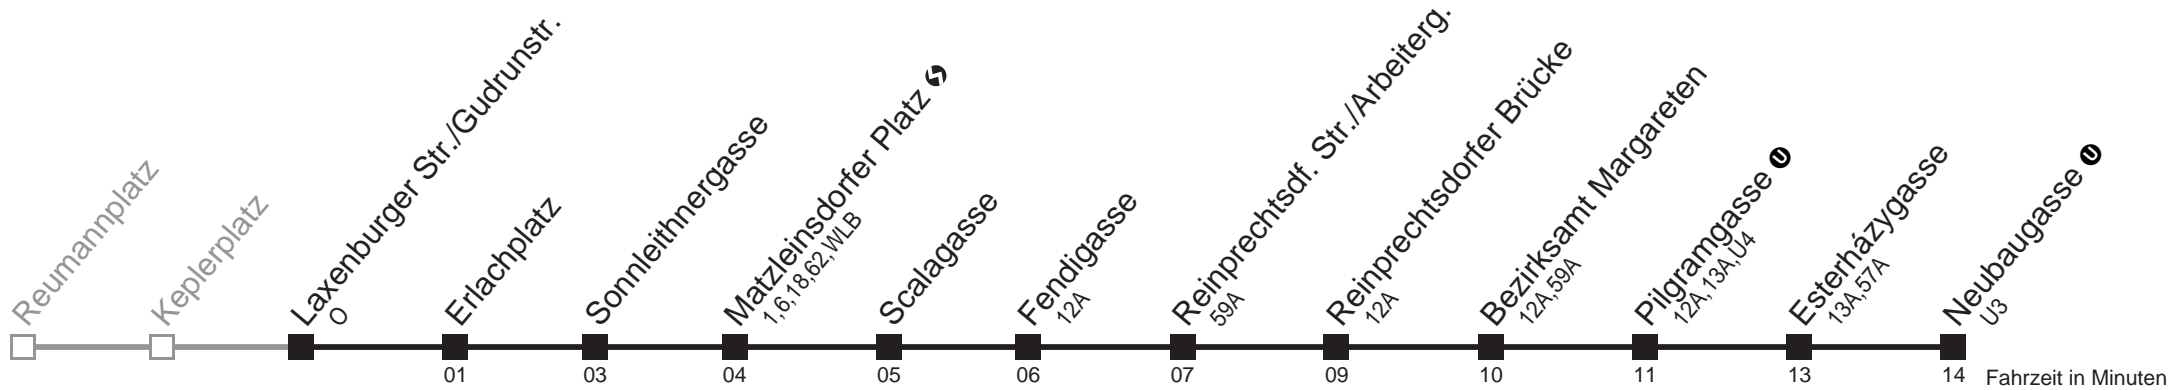

Am 24.12. Verkehr wie samstags, ab ca. 18.00 Uhr Intervall alle 15 Minuten.
Am 31.12. Verkehr wie samstags

Holen Sie sich die aktuellen Abfahrtszeiten auf Ihr Handy!
m.qando.at/qr/00666

14A Laxenburger Str./Gudrunstr. → Neubaugasse ①