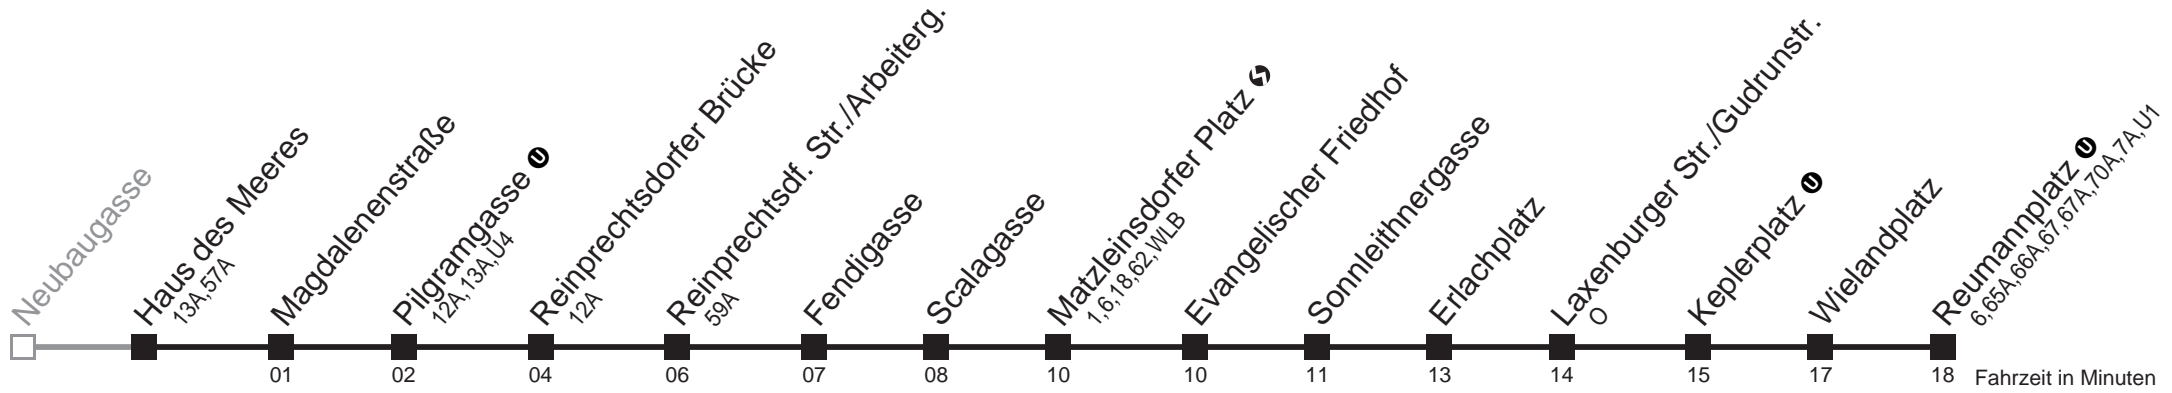

Am 24.12. Verkehr wie samstags, ab ca. 18.00 Uhr Intervall alle 15 Minuten.
Am 31.12. Verkehr wie samstags

Holen Sie sich die aktuellen Abfahrtszeiten auf Ihr Handy!

m.qando.at/qr/00056

14A

Haus des Meeres → Reumannplatz