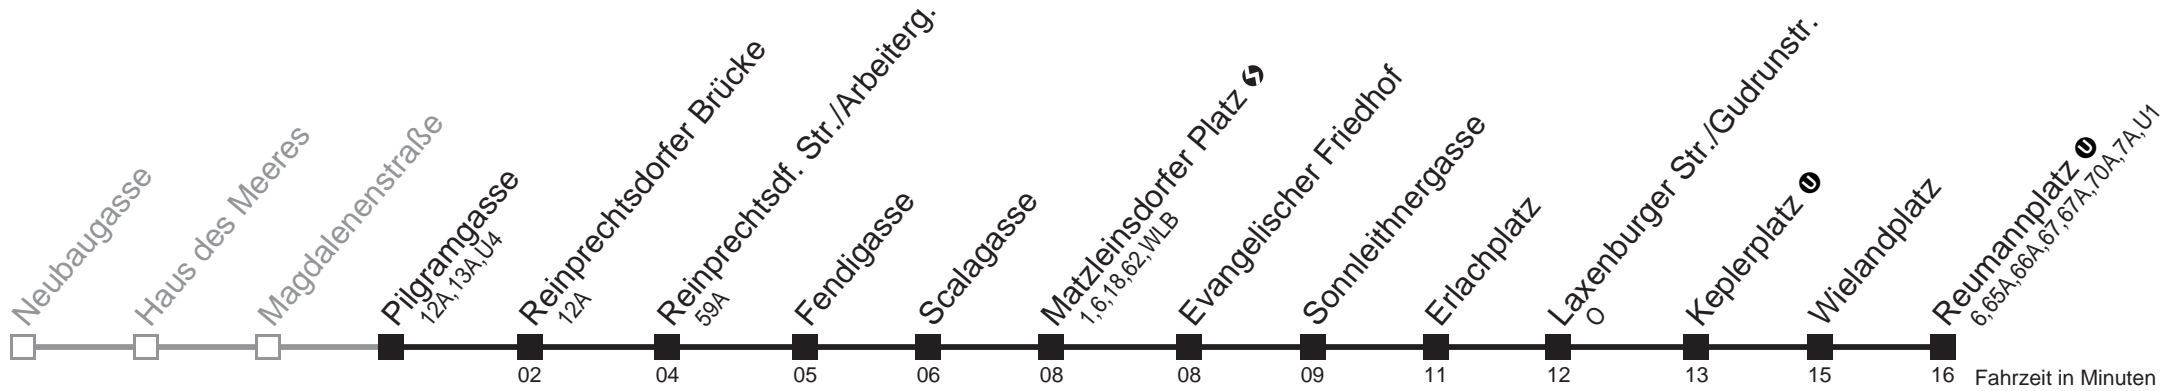

Am 24.12. Verkehr wie samstags, ab ca. 18.00 Uhr Intervall alle 15 Minuten.
 Am 31.12. Verkehr wie samstags

Holen Sie sich die
aktuellen Abfahrtszeiten
auf Ihr Handy!

m.qando.at/qr/00662

14A

Magdalenenstraße → Reumannplatz

Am 24.12. Verkehr wie samstags, ab ca. 18.00 Uhr Intervall alle 15 Minuten.
 Am 31.12. Verkehr wie samstags

Holen Sie sich die aktuellen Abfahrtszeiten auf Ihr Handy!
m.qando.at/qr/01632

14A

Pilgramgasse → Reumannplatz