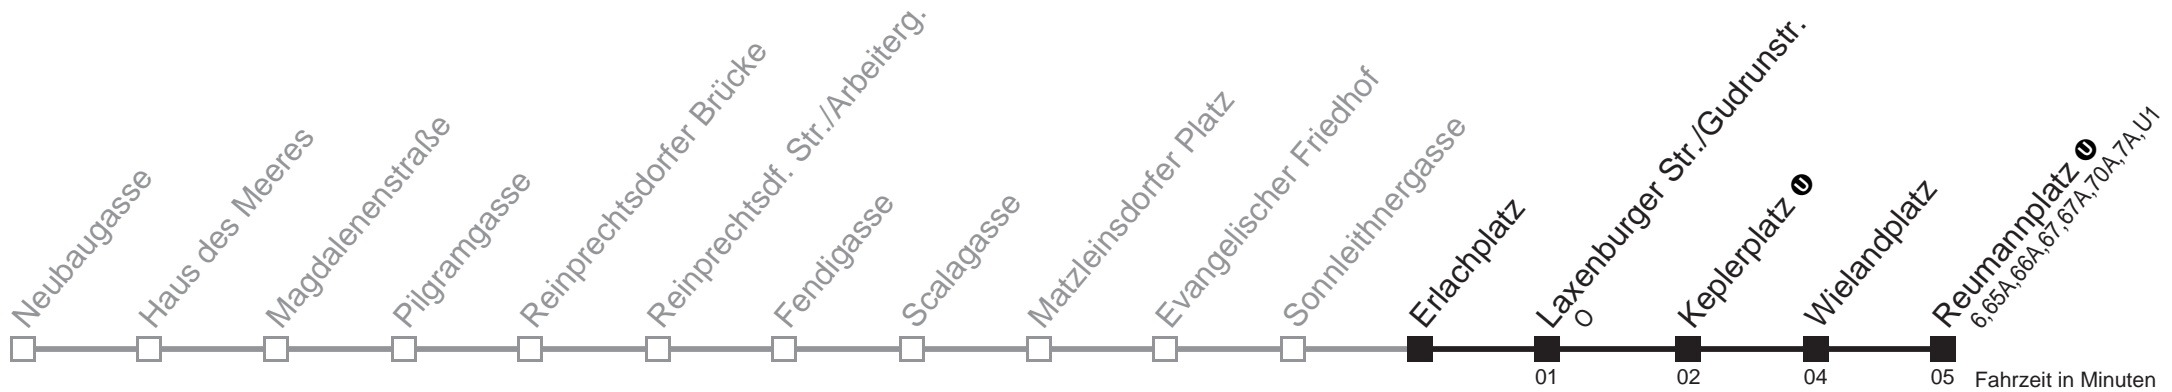

Am 24.12. Verkehr wie samstags, ab ca. 18.00 Uhr Intervall alle 15 Minuten.
 Am 31.12. Verkehr wie samstags

Holen Sie sich die
aktuellen Abfahrtszeiten
auf Ihr Handy!

m.qando.at/qr/00307

14A

Erlachplatz → Reumannplatz