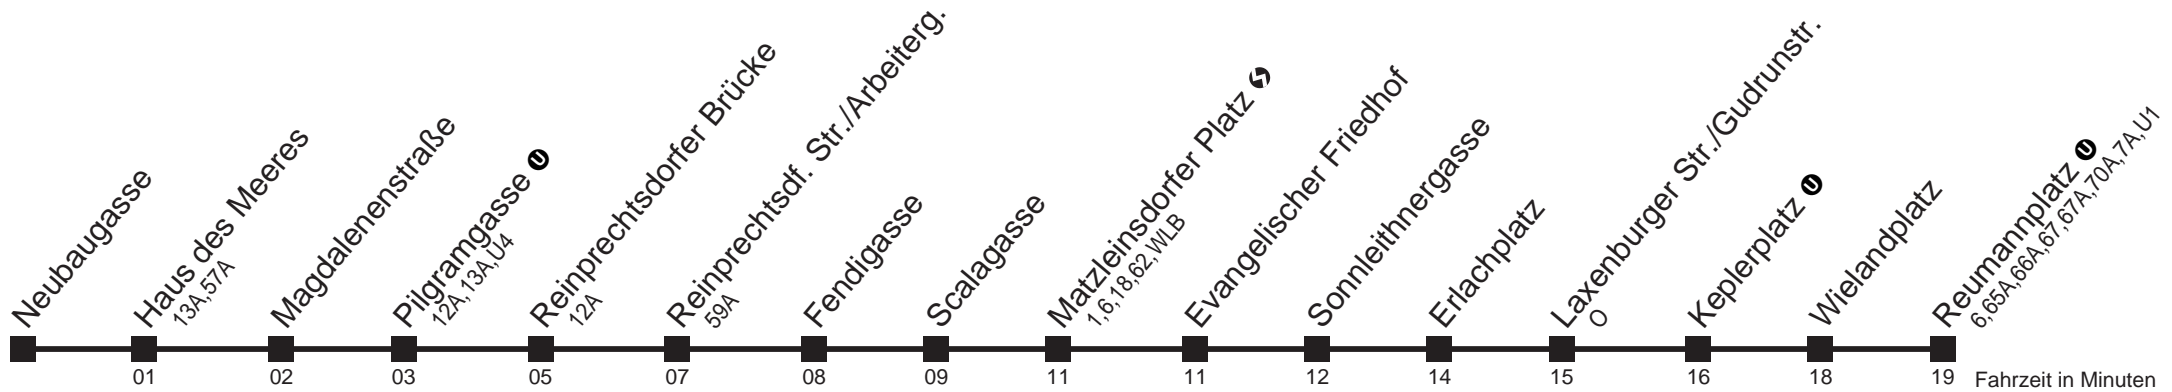

14A

Neubaugasse ① → Reumannplatz ①

Fahrzeit in Minuten

Montag-Freitag (Schule)

Montag-Freitag (Ferien)

Samstag

Gültig vom 16.11. bis 21.12.2013

Samstag

Am 24.12. Verkehr wie samstags, ab ca. 18.00 Uhr Intervall alle 15 Minuten.
Am 31.12. Verkehr wie samstags

Holen Sie sich die aktuellen Abfahrtszeiten auf Ihr Handy!

m.qando.at/qr/00056

14A

Haus des Meeres → Reumannplatz