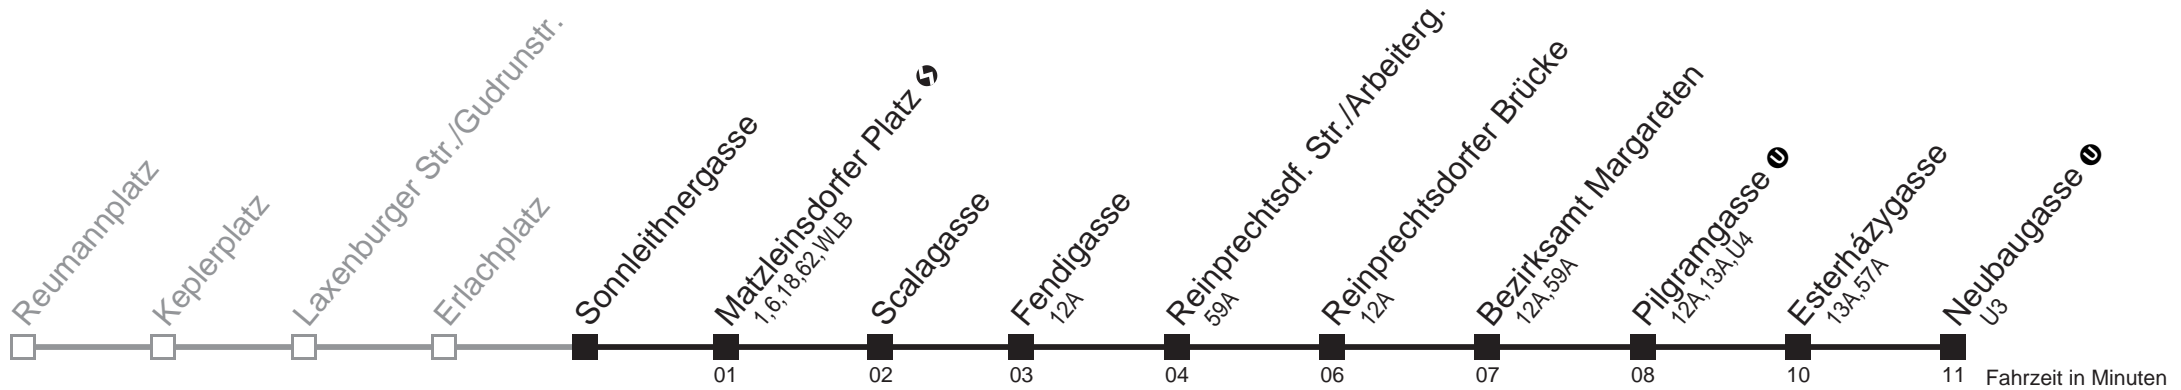

Am 24.12. Verkehr wie samstags, ab ca. 18.00 Uhr Intervall alle 15 Minuten.
Am 31.12. Verkehr wie samstags

Holen Sie sich die aktuellen Abfahrtszeiten auf Ihr Handy!
m.qando.at/qr/00286

14A

Sonnleithnergasse → Neubaugasse ①