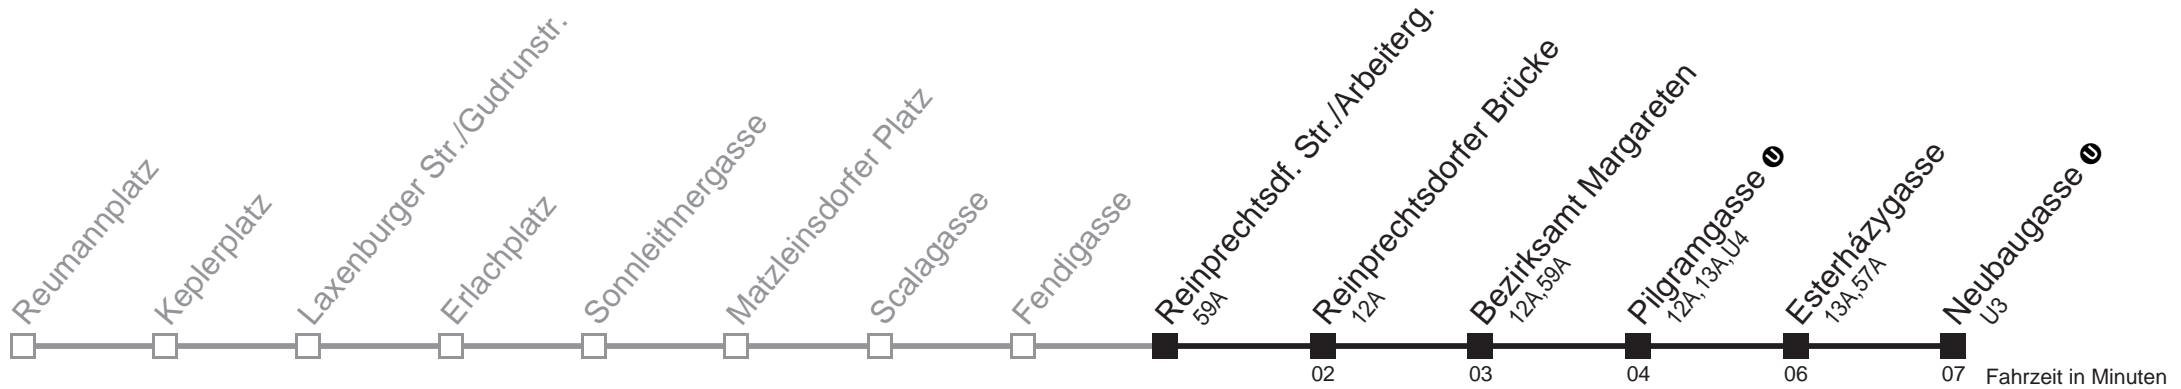

Am 24.12. Verkehr wie samstags, ab ca. 18.00 Uhr Intervall alle 15 Minuten.
Am 31.12. Verkehr wie samstags

Holen Sie sich die aktuellen Abfahrtszeiten auf Ihr Handy!
m.qando.at/qr/00306

14A Reinprechtsdf. Str./Arbeiterg. → Neubaugasse 0