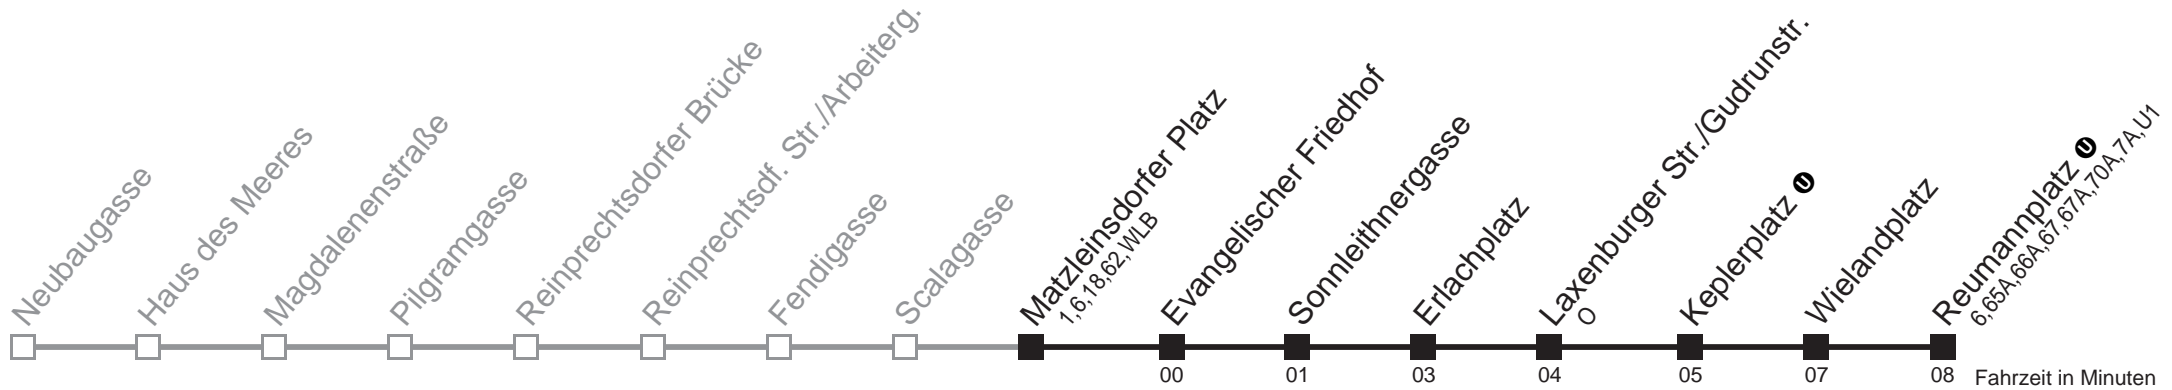

Am 24.12. Verkehr wie samstags, ab ca. 18.00 Uhr Intervall alle 15 Minuten.
Am 31.12. Verkehr wie samstags

Holen Sie sich die aktuellen Abfahrtszeiten auf Ihr Handy!
m.qando.at/qr/01154

14A

Matzleinsdorfer Platz ↻ → Reumannplatz ①