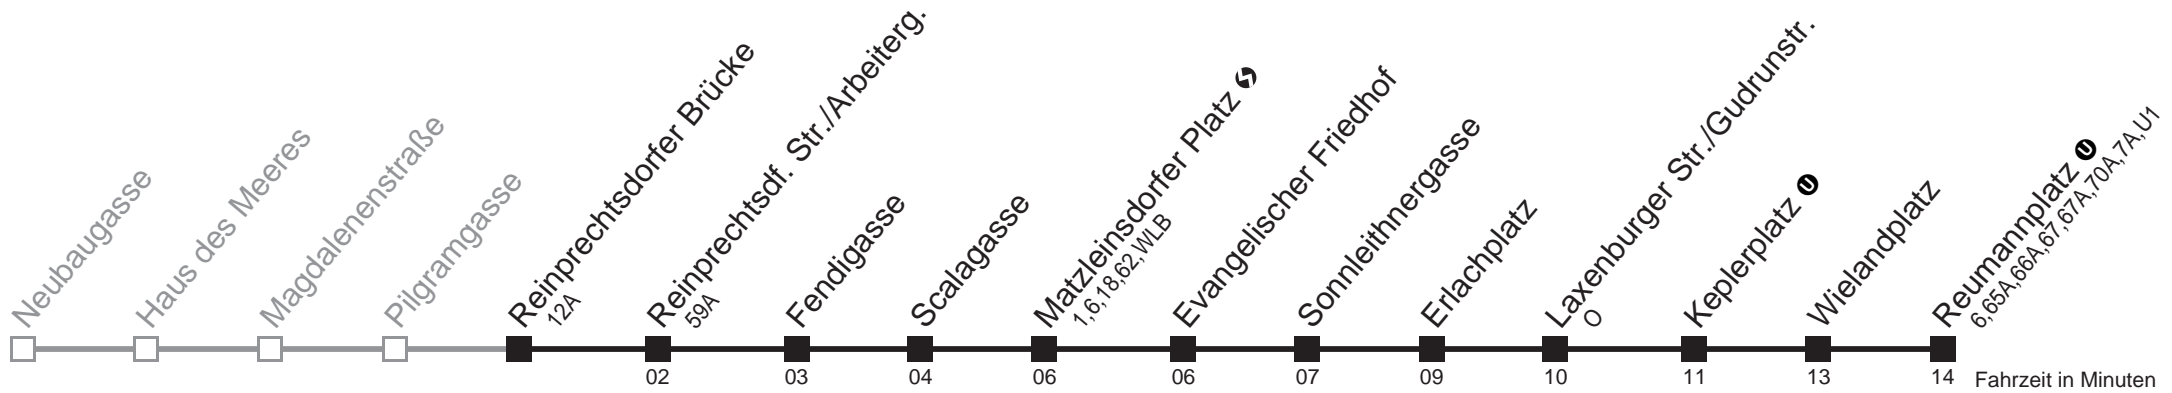

Am 24.12. Verkehr wie samstags, ab ca. 18.00 Uhr Intervall alle 15 Minuten.
Am 31.12. Verkehr wie samstags

Holen Sie sich die aktuellen Abfahrtszeiten auf Ihr Handy!
m.qando.at/qr/01018

14A

Reinprechtsdorfer Brücke → Reumannplatz ①