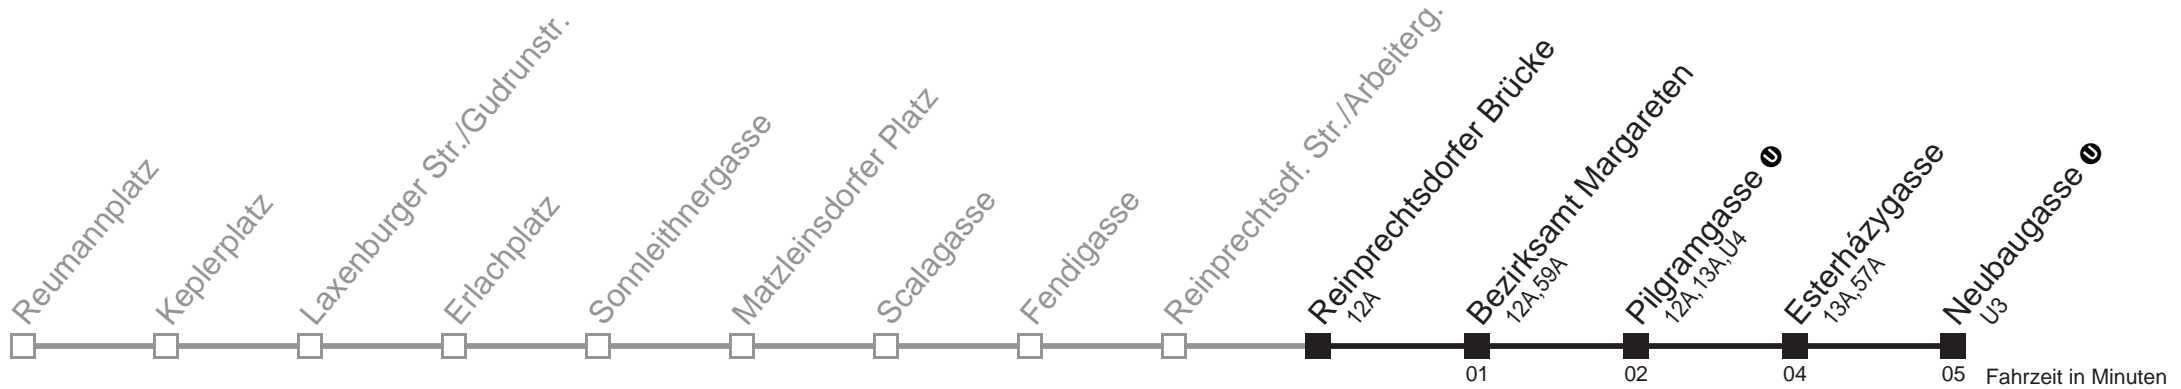

Am 24.12. Verkehr wie samstags, ab ca. 18.00 Uhr Intervall alle 15 Minuten.
Am 31.12. Verkehr wie samstags

Holen Sie sich die aktuellen Abfahrtszeiten auf Ihr Handy!
m.qando.at/qr/00306

14A Reinprechtsdf. Str./Arbeiterg. → Neubaugasse 0

Am 24.12. Verkehr wie samstags, ab ca. 18.00 Uhr Intervall alle 15 Minuten.
Am 31.12. Verkehr wie samstags

Holen Sie sich die aktuellen Abfahrtszeiten auf Ihr Handy!
m.qando.at/qr/01086

14A

Reinprechtsdorfer Brücke → Neubaugasse ①