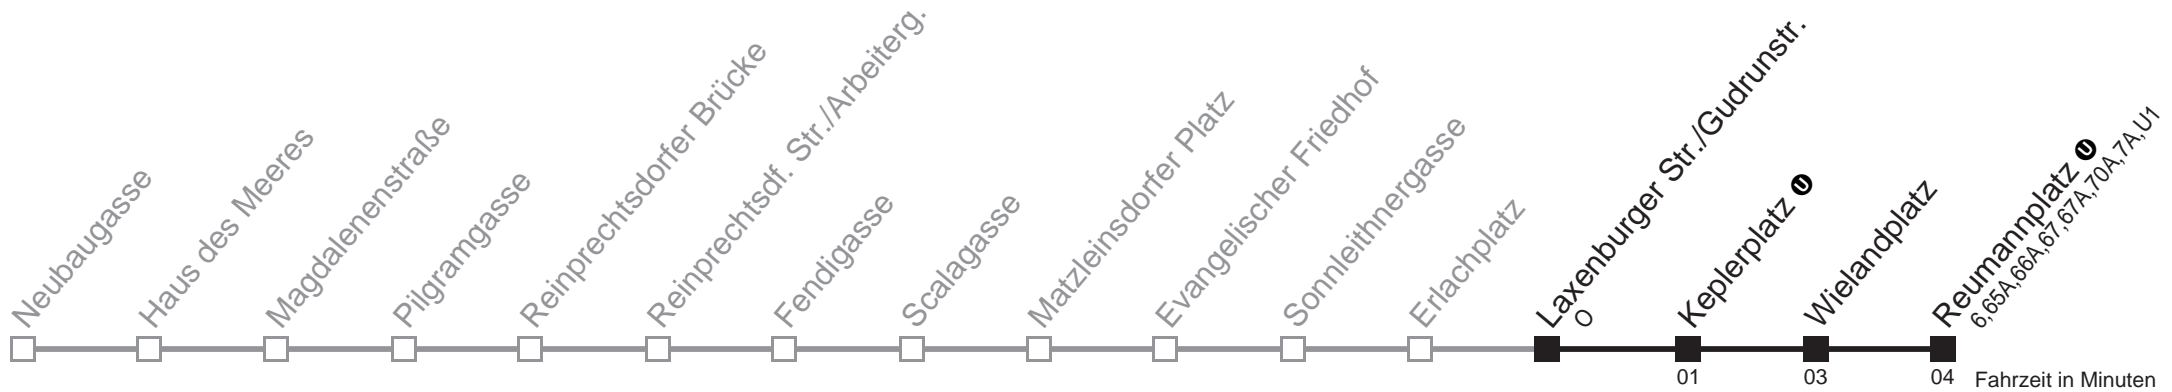

Am 24.12. Verkehr wie samstags, ab ca. 18.00 Uhr Intervall alle 15 Minuten.
Am 31.12. Verkehr wie samstags

Holen Sie sich die aktuellen Abfahrtszeiten auf Ihr Handy!
m.qando.at/qr/00286

14A Laxenburger Str./Gudrunstr. → Reumannplatz