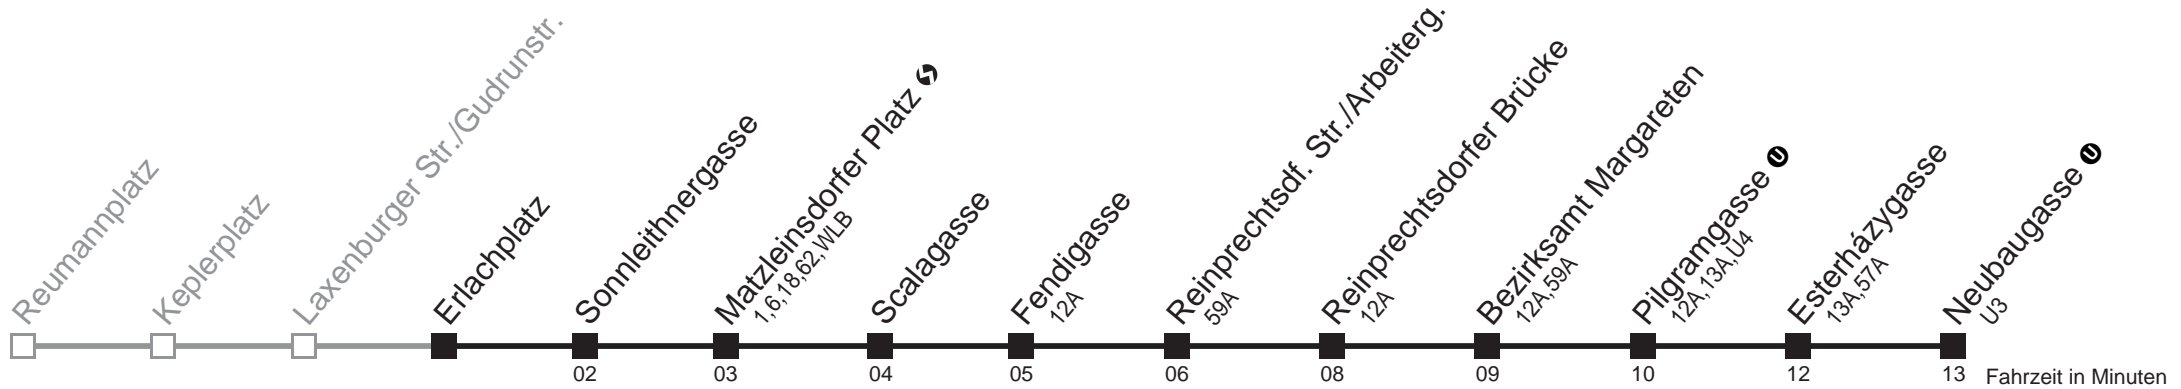

Montag-Freitag (Schule)

Montag-Freitag (Ferien)

Samstag

Gültig vom 16.11. bis 21.12.2013

Samstag

Sonn- und Feiertagen

Linie	01	03	04	05	06	07	09	10	11	13	14
5	04	14	24	32	39	47	54				
6	02	-	Intervall 2' - 7'		-	-					
7	-	-	-	-	-	-					
8	-	-	-	-	-	-					
9	-	-	-	-	-	-					
10	-	-	-	-	-	-					
11	-	-	-	-	-	-					
12	-	-	-	-	-	-					
13	-	-	-	-	-	-					
14	-	-	-	-	-	-					
15	-	-	-	-	-	-					
16	-	-	-	-	-	-					
17	-	-	-	-	-	-					
18	-	-	-	-	-	-					
19	-	-	-	-	-	-	52				
20	00	10	20	30	40	50					
21	00	10	20	30	40	50					
22	01	16	31	46							
23	01	16	31								

Am 24.12. Verkehr wie samstags, ab ca. 18.00 Uhr Intervall alle 15 Minuten.
Am 31.12. Verkehr wie samstags

Holen Sie sich die aktuellen Abfahrtszeiten auf Ihr Handy!
m.qando.at/qr/00136

14A

Erlachplatz → Neubaugasse U