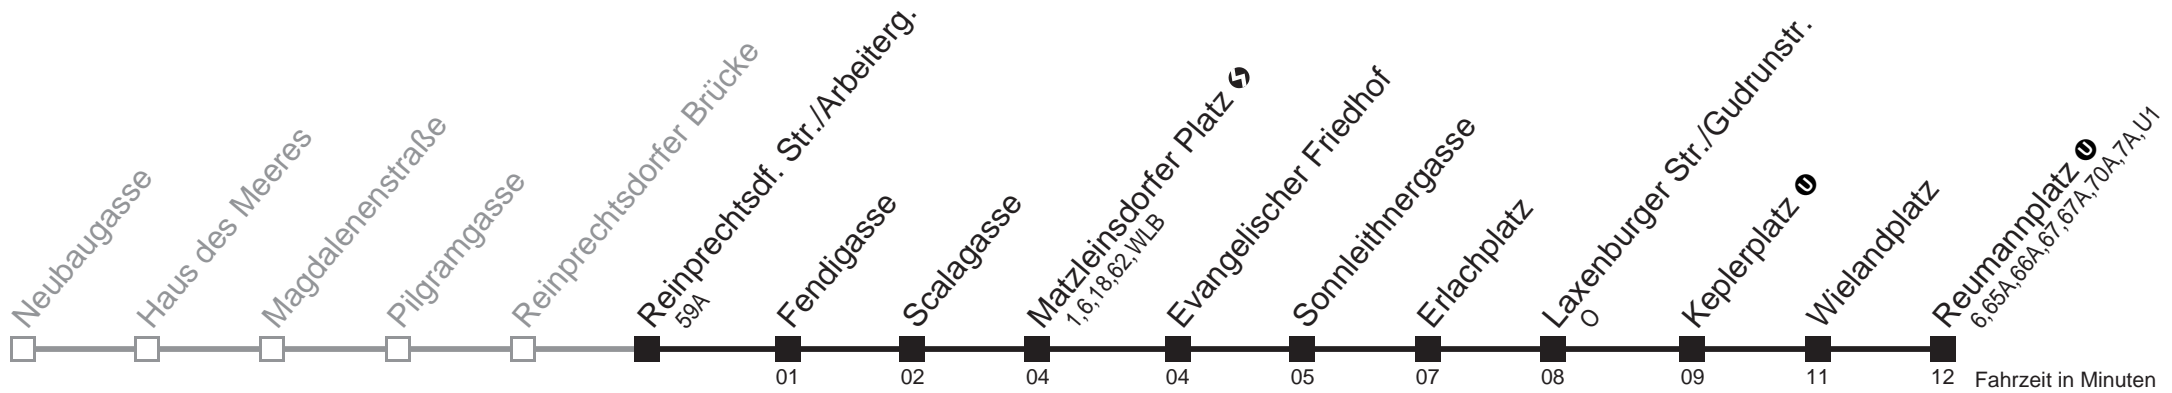

14A Reinprechtsdf. Str./Arbeiterg. → Reumannplatz

Montag-Freitag (Schule)	Montag-Freitag (Ferien)	Samstag Gültig vom 16.11. bis 21.12.2013	Samstag	Sonn- und Feiertagen
5 27 37 47 57	5 27 37 47 57	5 27 47	5 27 47	5 27 47
6 07 15 22 29 - - - -	6 07 15 23 30 37 43 49 55	6 07 22 37 52	6 07 22 37 52	6 07 22 37 52
7 - - Intervall 3' - 6' - -	7 02 - Intervall 4' - 7' - -	7 07 17 27 37 47 57	7 07 17 27 37 47 57	7 07 22 37 52
8 - - - - - - - - - -	8 - - - - - - - - - -	8 07 15 22 30 37 45 - - -	8 07 15 23 30 38 45 53 59	8 07 22 37 52
9 - - - - - - - - - -	9 - - - - - - - - - -	9 - - Intervall 4' - 7' - -	9 06 - Intervall 6' - 7' - -	9 07 17 27 37 47 57
10 - - - - - - - - - -	10 - - - - - - - - - -	10 - - - - - - - - - -	10 - - - - - - - - - -	10 07 17 27 37 47 57
11 - - - - - - - - - -	11 - - - - - - - - - -	11 - - - - - - - - - -	11 - - - - - - - - - -	11 07 17 27 37 47 57
12 - - - - - - - - - -	12 - - - - - - - - - -	12 - - - - - - - - - -	12 - - - - - - - - - -	12 07 17 27 37 47 57
13 - - - - - - - - - -	13 - - - - - - - - - -	13 - - - - - - - - - -	13 - - - - - - - - - -	13 07 17 27 37 47 57
14 - - - - - - - - - -	14 - - - - - - - - - -	14 - - - - - - - - - -	14 - - - - - - - - - -	14 07 17 27 37 47 57
15 - - - - - - - - - -	15 - - - - - - - - - -	15 - - - - - - - - - -	15 - - - - - - - - - -	15 07 17 27 37 47 57
16 - - - - - - - - - -	16 - - - - - - - - - -	16 - - - - - - - - - -	16 - - - - - - - - - -	16 07 17 27 37 47 57
17 - - - - - - - - - -	17 - - - - - - - - - -	17 - - - - - - - - - -	17 - - - - - - - - - -	17 07 17 27 37 47 57
18 - - - - - - - - - -	18 - - - - - - - - - -	18 - - - - - - - - - -	18 - - - - - - - 38 46 53	18 07 17 27 37 47 57
19 - - - - - - - - 58	19 - - - - - - - - 56	19 - - - - - 27 37 47 57	19 01 07 17 27 37 47 57	19 07 17 27 37 47 57
20 02 07 15 22 30 37 47 57	20 01 07 15 23 30 37 47 57	20 07 17 27 37 52	20 07 17 27 37 52	20 07 17 27 37 52
21 07 17 27 37 47 57	21 07 17 27 37 47 57	21 07 22 37 52	21 07 22 37 52	21 07 22 37 52
22 07 17 27 37 52	22 07 17 27 37 52	22 07 22 37 52	22 07 22 37 52	22 07 22 37 52
23 07 22 37 52	23 07 22 37 52	23 07 22 37 52	23 07 22 37 52	23 07 22 37 52

Am 24.12. Verkehr wie samstags, ab ca. 18.00 Uhr Intervall alle 15 Minuten.
Am 31.12. Verkehr wie samstags

Holen Sie sich die aktuellen Abfahrtszeiten auf Ihr Handy!
m.qando.at/qr/01086