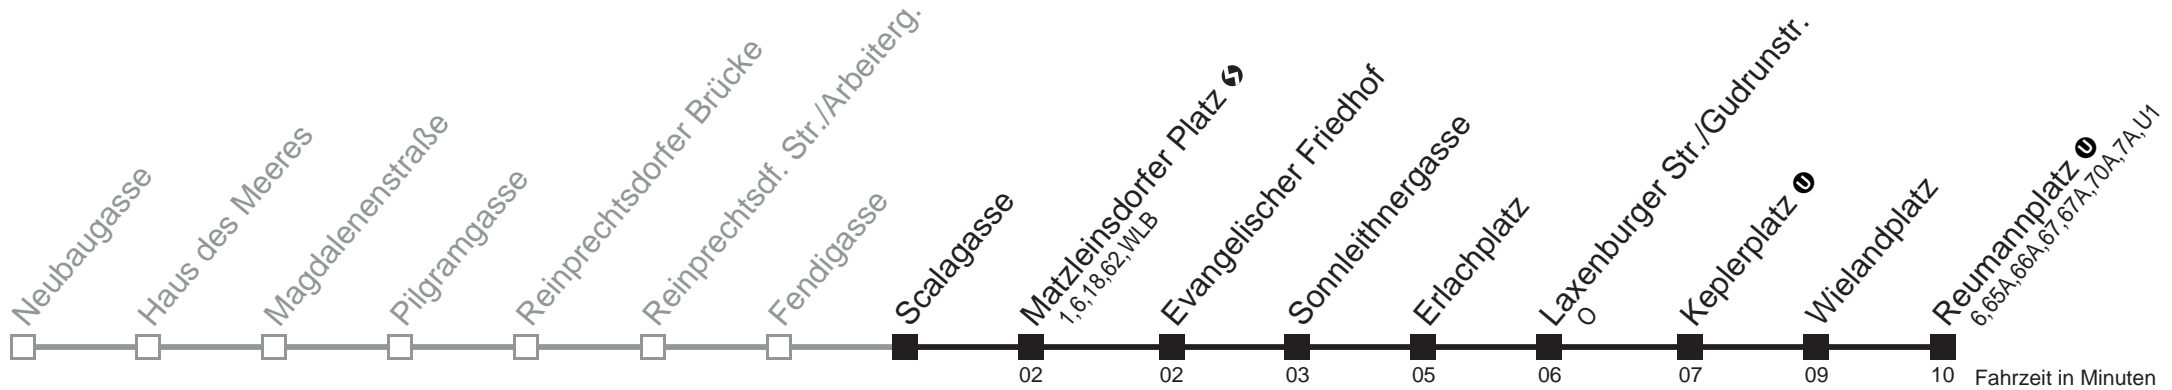

Am 24.12. Verkehr wie samstags, ab ca. 18.00 Uhr Intervall alle 15 Minuten.
 Am 31.12. Verkehr wie samstags

Holen Sie sich die aktuellen Abfahrtszeiten auf Ihr Handy!
m.qando.at/qr/00306

14A

Scalagasse → Reumannplatz ⑩