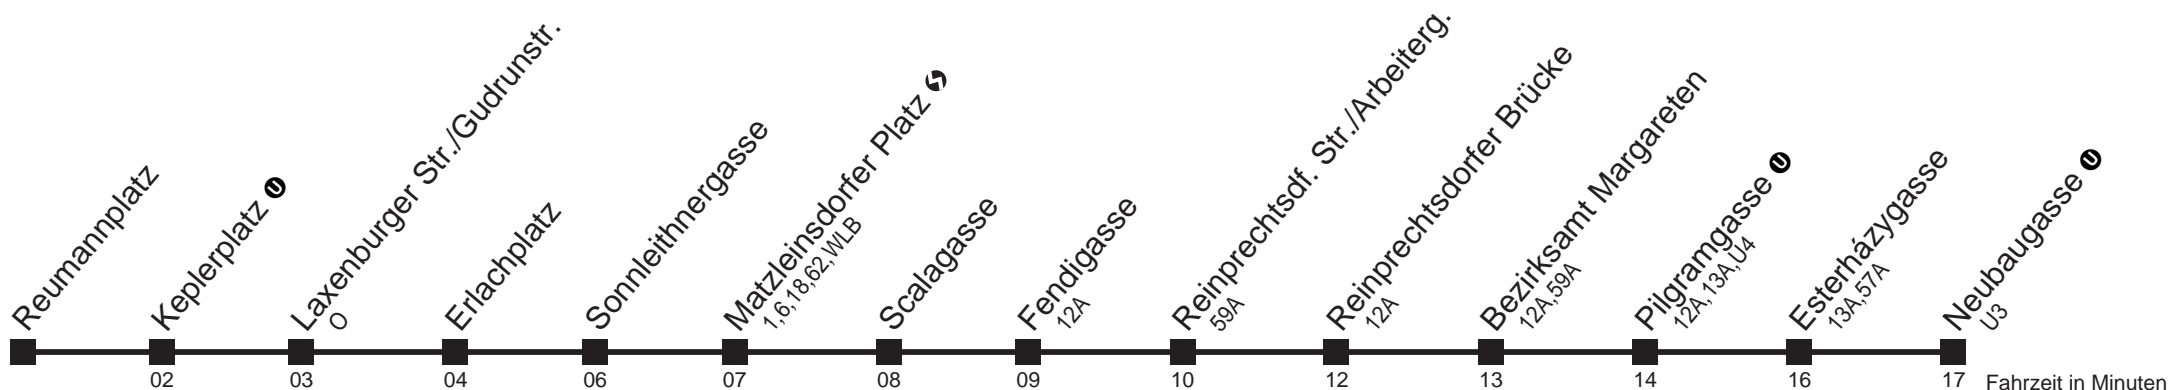

Am 24.12. Verkehr wie samstags, ab ca. 18.00 Uhr Intervall alle 15 Minuten.
 Am 31.12. Verkehr wie samstags

Holen Sie sich die aktuellen Abfahrtszeiten auf Ihr Handy!
m.qando.at/qr/00666

14A

Wielandplatz → Reumannplatz ①

Am 24.12. Verkehr wie samstags, ab ca. 18.00 Uhr Intervall alle 15 Minuten.
Am 31.12. Verkehr wie samstags

Holen Sie sich die aktuellen Abfahrtszeiten auf Ihr Handy!

m.qando.at/qr/01474

14A

Reumannplatz → Neubaugasse