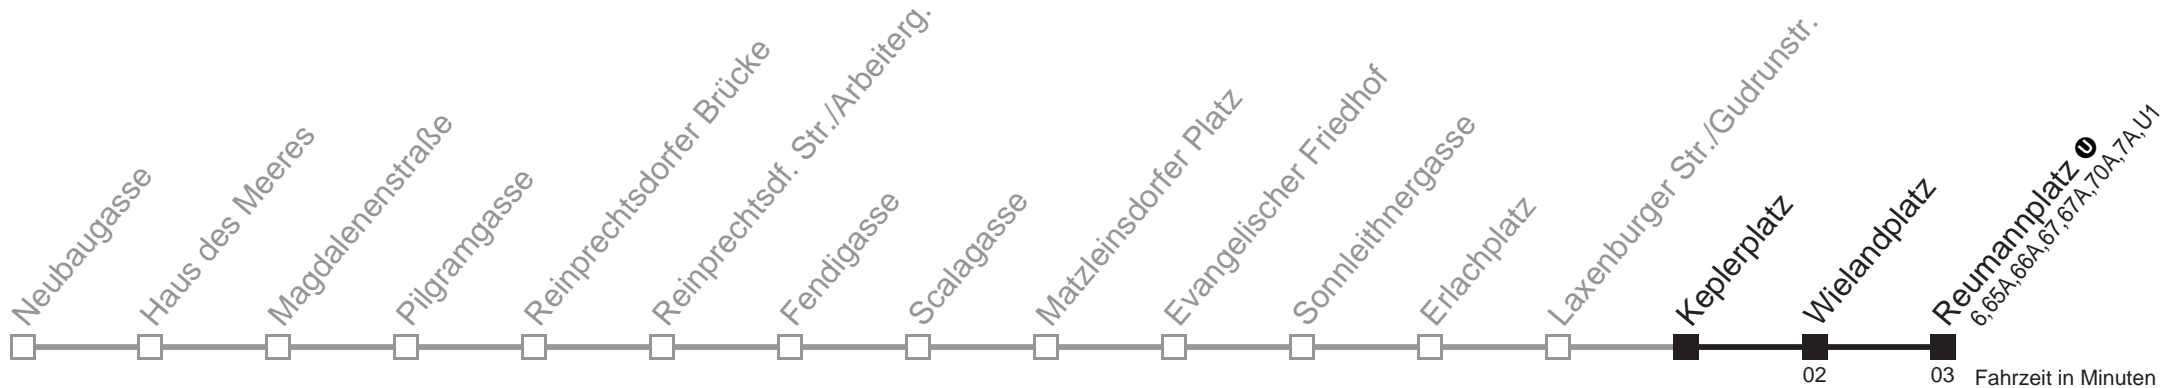

Am 24.12. Verkehr wie samstags, ab ca. 18.00 Uhr Intervall alle 15 Minuten.
Am 31.12. Verkehr wie samstags

Holen Sie sich die aktuellen Abfahrtszeiten auf Ihr Handy!
m.qando.at/qr/00286

14A Laxenburger Str./Gudrunstr. → Reumannplatz

Am 24.12. Verkehr wie samstags, ab ca. 18.00 Uhr Intervall alle 15 Minuten.
Am 31.12. Verkehr wie samstags

Holen Sie sich die aktuellen Abfahrtszeiten auf Ihr Handy!
m.qando.at/qr/00136

14A

Keplerplatz → Reumannplatz