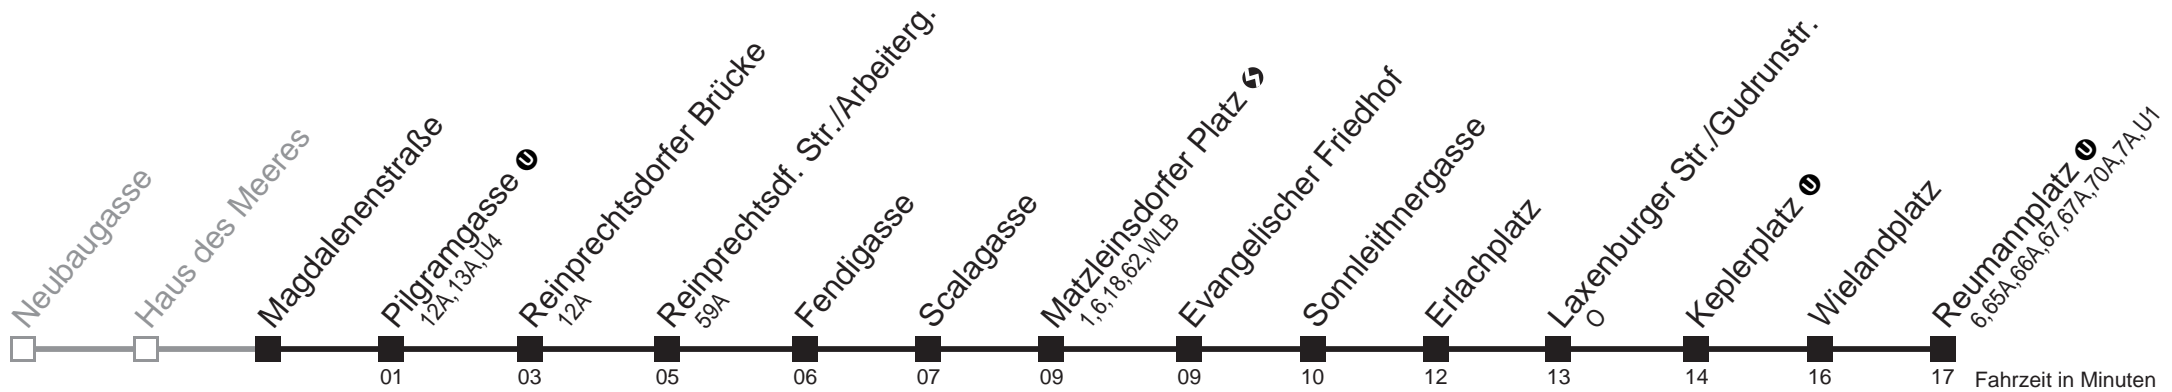

Am 24.12. Verkehr wie samstags, ab ca. 18.00 Uhr Intervall alle 15 Minuten.
Am 31.12. Verkehr wie samstags

Holen Sie sich die aktuellen Abfahrtszeiten auf Ihr Handy!

m.qando.at/qr/00056

14A

Haus des Meeres → Reumannplatz

Am 24.12. Verkehr wie samstags, ab ca. 18.00 Uhr Intervall alle 15 Minuten.
 Am 31.12. Verkehr wie samstags

Holen Sie sich die
aktuellen Abfahrtszeiten
auf Ihr Handy!

m.qando.at/qr/00662

14A

Magdalenenstraße → Reumannplatz