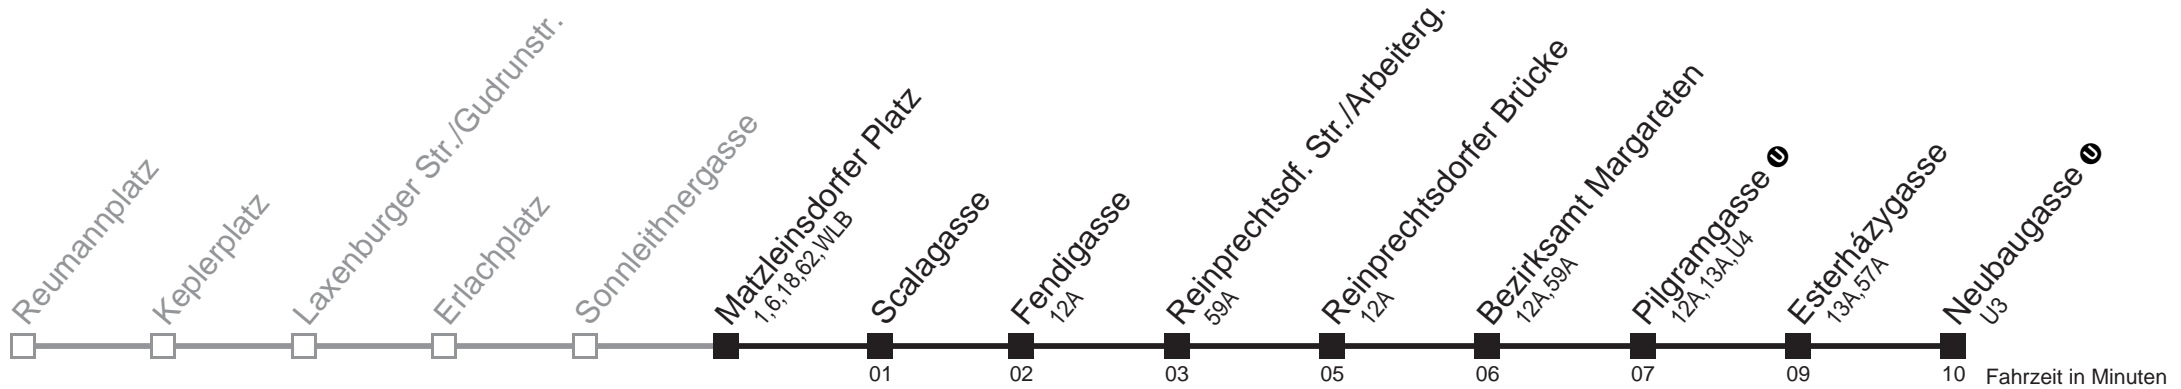

Am 24.12. Verkehr wie samstags, ab ca. 18.00 Uhr Intervall alle 15 Minuten.
 Am 31.12. Verkehr wie samstags

Holen Sie sich die
aktuellen Abfahrtszeiten
auf Ihr Handy!

m.qando.at/qr/00307

14A

Matzleinsdorfer Platz ↻ → Neubaugasse ⑩