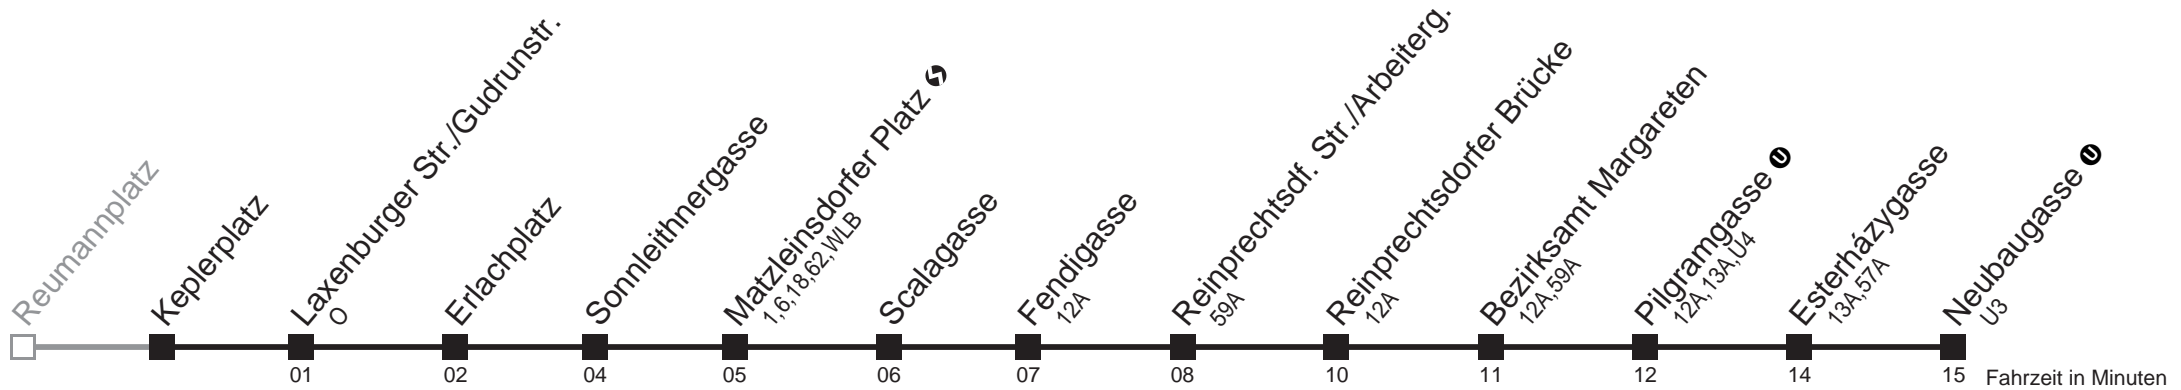

Montag-Freitag (Schule)

Montag-Freitag (Ferien)

Samstag

Gültig vom 16.11. bis 21.12.2013

Samstag

Sonn- und Feiertagen

Linie	02	03	04	06	07	08	09	10	12	13	14	16	17
5	01 11 21 29 36 44 51 59												
6	06 - Intervall 2' - 6' - -												
7	- - - - -												
8	- - - - -												
9	- - - - -												
10	- - - - -												
11	- - - - -												
12	- - - - -												
13	- - - - -												
14	- - - - -												
15	- - - - -												
16	- - - - -												
17	- - - - -												
18	- - - - - 59												
19	04 10 16 22 28 35 42 49 57												
20	07 17 27 37 47 57												
21	07 17 27 37 47 58												
22	13 28 43 58												
23	13 28												

Am 24.12. Verkehr wie samstags, ab ca. 18.00 Uhr Intervall alle 15 Minuten.
 Am 31.12. Verkehr wie samstags

Holen Sie sich die aktuellen Abfahrtszeiten auf Ihr Handy!
m.qando.at/qr/01095

14A

Keplerplatz → Neubaugasse