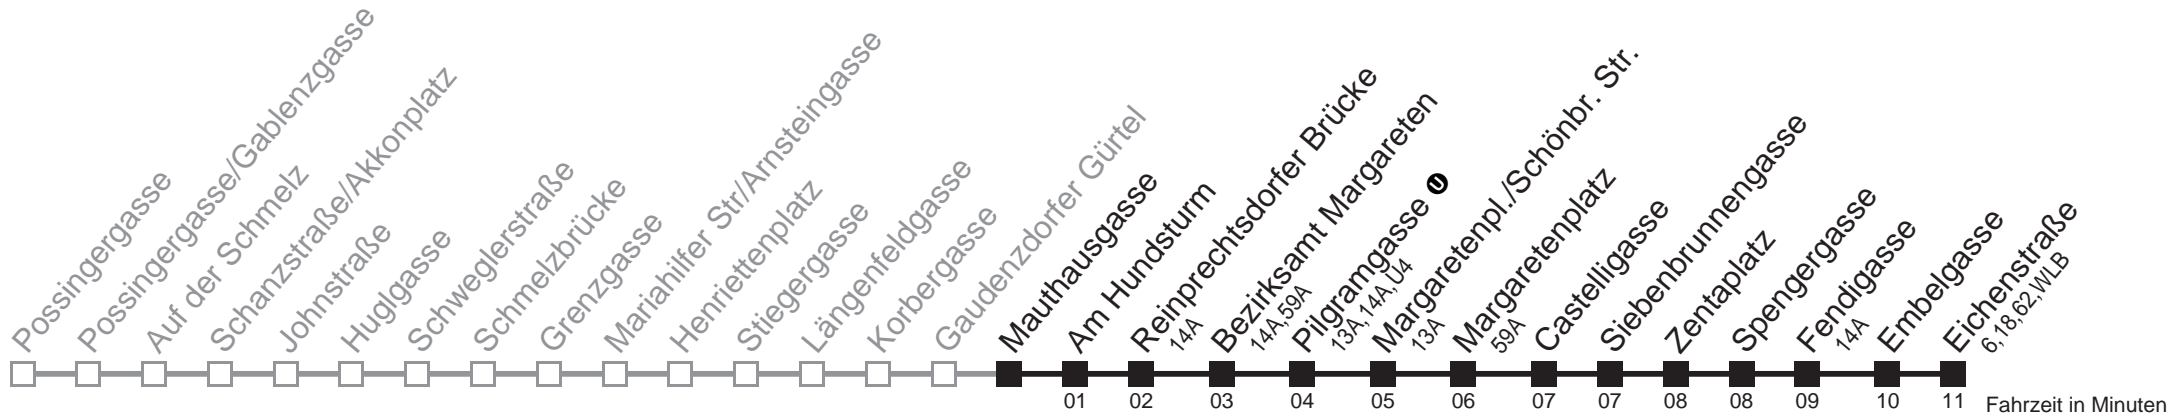

Sonn- und Feiertagen

kein Betrieb

Am 24.12. und 31.12. Verkehr wie samstags

Holen Sie sich die aktuellen Abfahrtszeiten auf Ihr Handy!

m.qando.at/qr/00379

12A

Mauthausgasse → Eichenstraße

Montag bis Freitag