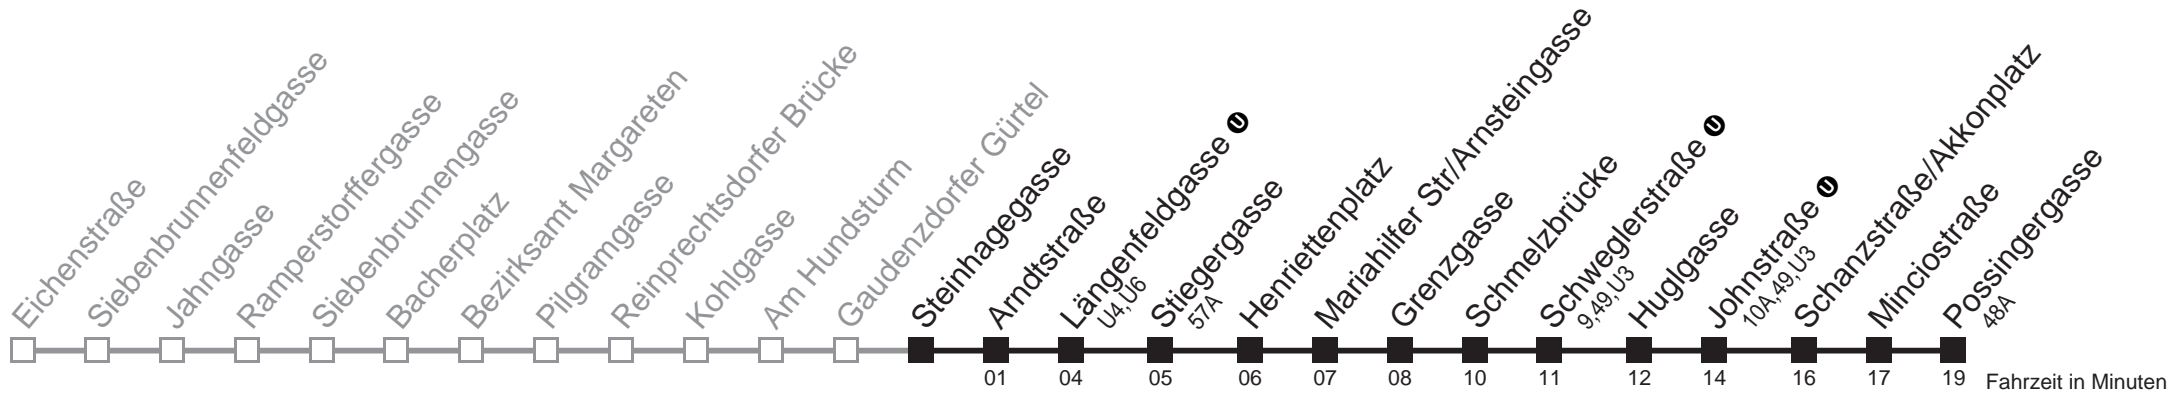

Sonn- und Feiertagen

kein Betrieb

Am 24.12. und 31.12. Verkehr wie samstags

Holen Sie sich die aktuellen Abfahrtszeiten auf Ihr Handy!

m.qando.at/qr/00379

12A

Steinhagegasse → Possingergasse

Montag bis Freitag