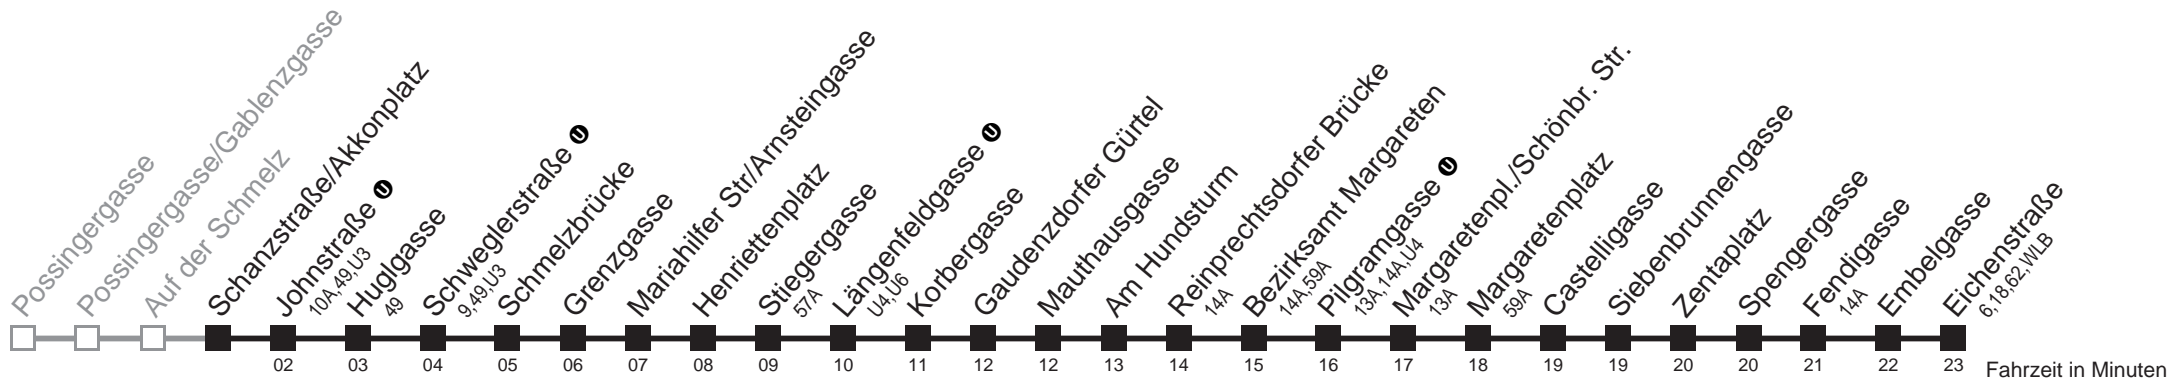

Am 24.12. und 31.12. Verkehr wie samstags
 bis Längenfeldgasse

Holen Sie sich die
 aktuellen Abfahrtszeiten
 auf Ihr Handy!
m.qando.at/qr/00012

12A

Schanzstraße/Akkonplatz → Eichenstraße

Montag bis Freitag