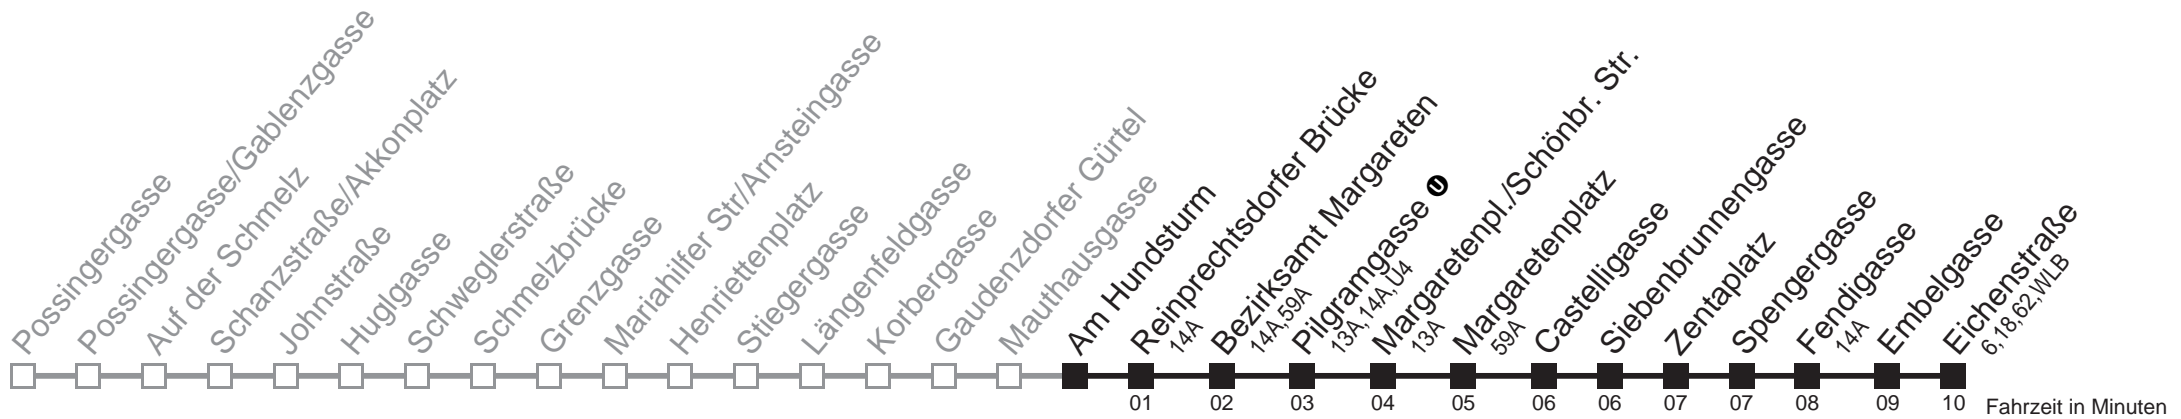

Sonn- und Feiertagen

kein Betrieb

Am 24.12. und 31.12. Verkehr wie samstags

Holen Sie sich die aktuellen Abfahrtszeiten auf Ihr Handy!

m.qando.at/qr/00883

12A

Am Hundsturm → Eichenstraße

Montag bis Freitag