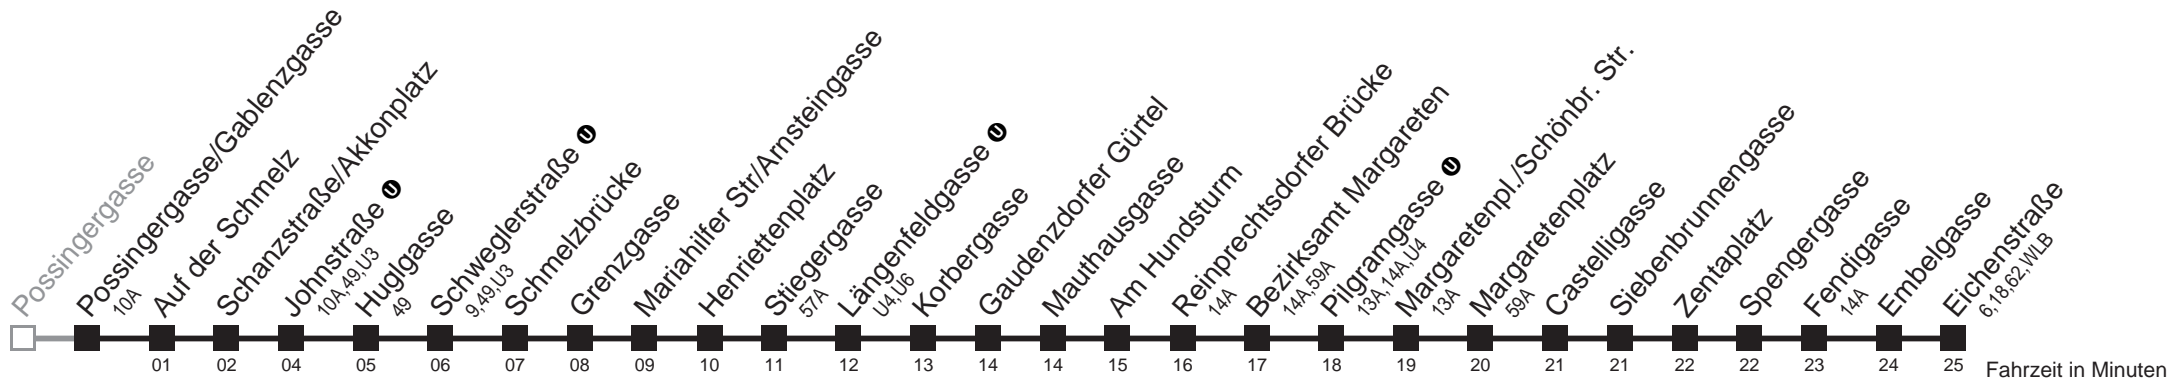

Am 24.12. und 31.12. Verkehr wie samstags
 bis Längenfeldgasse ①

Holen Sie sich die
aktuellen Abfahrtszeiten
auf Ihr Handy!

m.qando.at/qr/01036

12A Possingergasse/Gablengasse → Eichenstraße

Montag bis Freitag