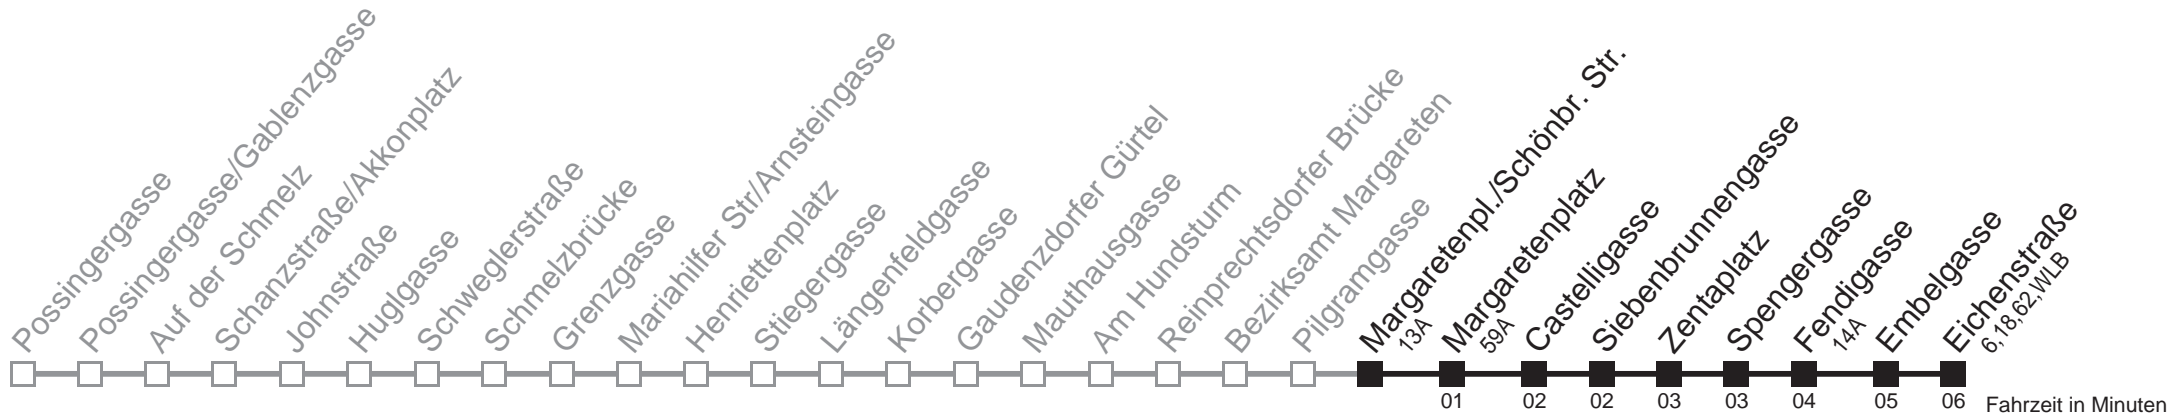

Sonn- und Feiertagen

kein Betrieb

Am 24.12. und 31.12. Verkehr wie samstags

Holen Sie sich die aktuellen Abfahrtszeiten auf Ihr Handy!

m.qando.at/qr/01018

12A

Margaretenpl./Schönbr. Str. → Eichenstraße

Montag bis Freitag