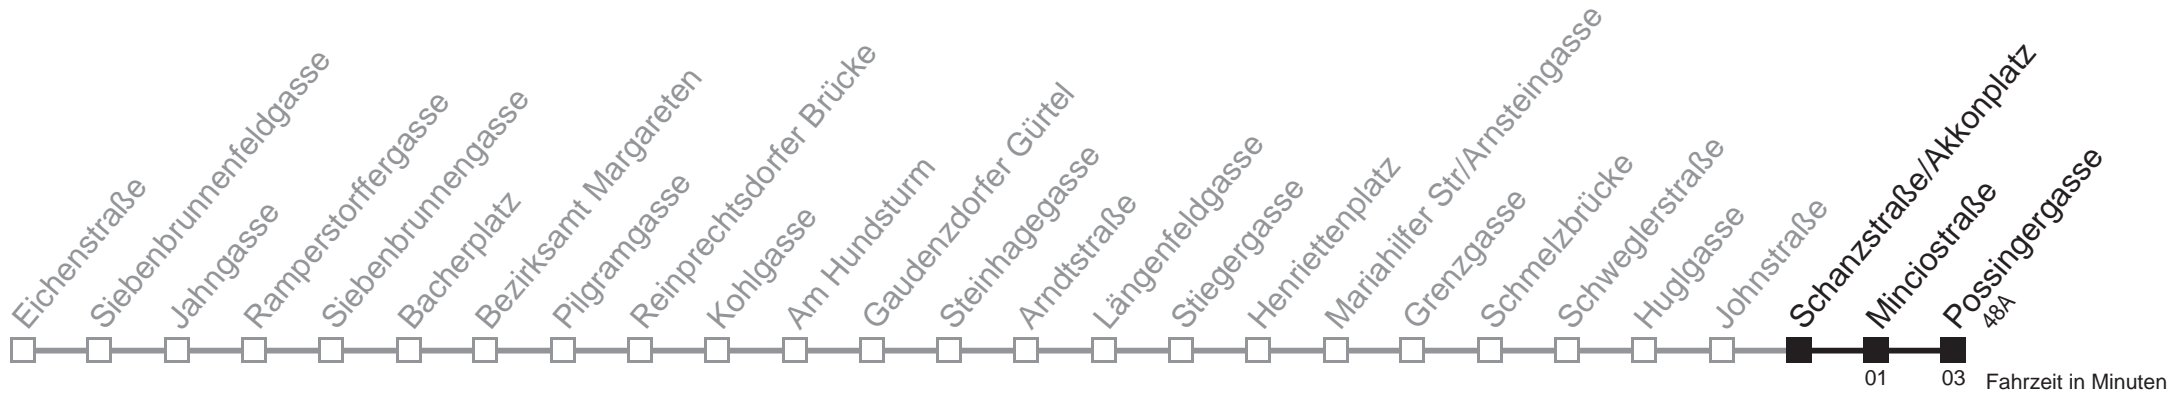

Am 24.12. und 31.12. Verkehr wie samstags

Holen Sie sich die aktuellen Abfahrtszeiten auf Ihr Handy!
m.qando.at/qr/00606

12A

Schanzstraße/Akkonplatz → Possingergasse

Montag bis Freitag

5	54
6	02 12 22 33 43 53
7	03 15 27 38 48 58
8	08 18 28 39 49 59
9	09 19 29 39 49 59
10	09 19 29 39 49 59
11	09 19 29 39 49 59
12	09 19 29 39 49 59
13	09 19 29 39 49 59
14	09 19 29 39 49 59
15	09 19 30 40 50
16	00 10 20 30 40 50
17	00 10 20 30 40 50
18	00 09 19 29 39 49 59
19	09 18 27 37 47 57
20	07 14 24 34 44 50
21	00 10 20 30 42 57
22	10 25 40