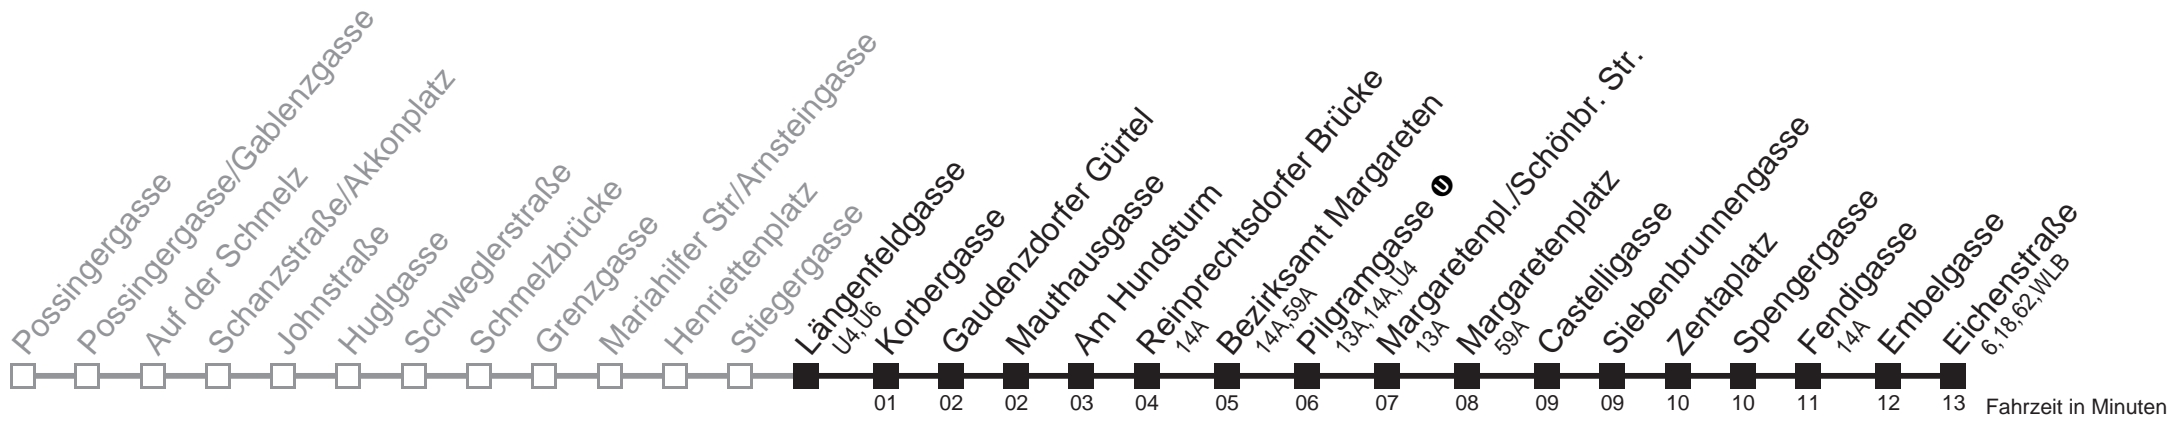

Am 24.12. und 31.12. Verkehr wie samstags
 bis Längenfeldgasse 0

Holen Sie sich die aktuellen Abfahrtszeiten auf Ihr Handy!
m.qando.at/qr/01324

12A

Längenfeldgasse ① → Eichenstraße

Montag bis Freitag

5	15	23	33	43	53		
6	03	14	24	34	44	51	59
7	08	17	27	37	47	57	
8	07	17	27	37	47	57	
9	07	18	28	38	48	58	
10	08	18	28	38	48	58	
11	08	18	28	38	48	58	
12	08	18	28	38	48	58	
13	08	18	28	38	48	58	
14	08	18	28	38	48	58	
15	08	18	28	38	48	58	
16	08	18	28	38	48	58	
17	08	18	28	38	48	58	
18	08	17	27	37	47	57	
19	07	17	27	37	47	57	