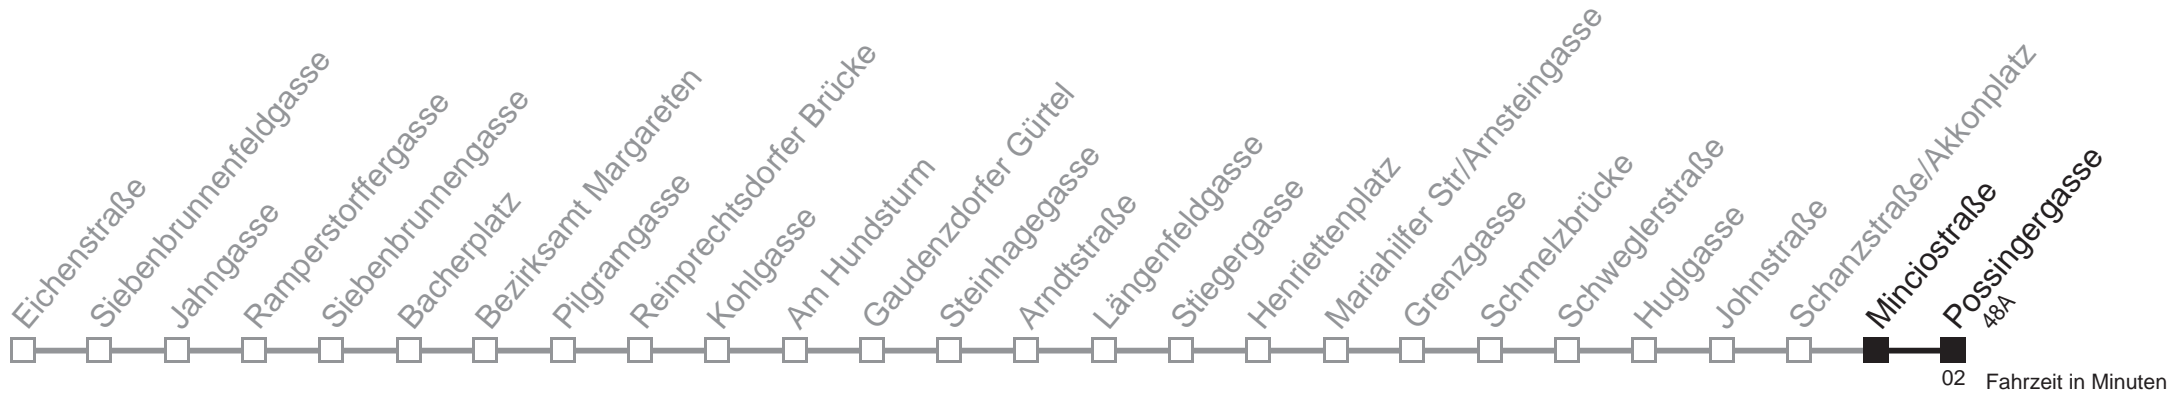

12A

Minciostraße → Possingergasse

Montag bis Freitag

5	54
6	03 13 23 34 44 54
7	04 16 28 39 49 59
8	09 19 29 40 50
9	00 10 20 30 40 50
10	00 10 20 30 40 50
11	00 10 20 30 40 50
12	00 10 20 30 40 50
13	00 10 20 30 40 50
14	00 10 20 30 40 50
15	00 10 20 31 41 51
16	01 11 21 31 41 51
17	01 11 21 31 41 51
18	01 10 20 30 40 50
19	00 10 19 28 38 48 58
20	08 15 25 35 45 51
21	01 11 21 31 43 58
22	11 26 41

Samstag

5	41 58
6	13 28 43 58
7	12 29 44 59
8	14 29 44 59
9	14 29 44 59
10	14 29 41 51
11	01 11 21 31 41 51
12	01 11 21 31 41 51
13	01 11 21 31 41 51
14	01 11 21 31 41 51
15	01 11 21 31 44 59
16	14 29 44 59
17	14 29 44 59
18	14 29 44 59
19	14 28 43 58
20	13 28 43 58
21	13 28 43 58
22	11 26 41

Sonn- und Feiertagen

5	
6	41 56
7	12 27 42 57
8	12 27 42 57
9	13 28 43 58
10	13 28 43 58
11	13 28 43 58
12	13 28 43 58
13	13 28 43 58
14	13 28 43 58
15	13 28 43 58
16	13 28 43 58
17	13 28 43 58
18	13 28 43 58
19	12 27 42 57
20	12 27 42 57
21	12 27 42 57
22	11 26 41

Am 24.12. und 31.12. Verkehr wie samstags

Holen Sie sich die aktuellen Abfahrtszeiten auf Ihr Handy!
m.qando.at/qr/00877