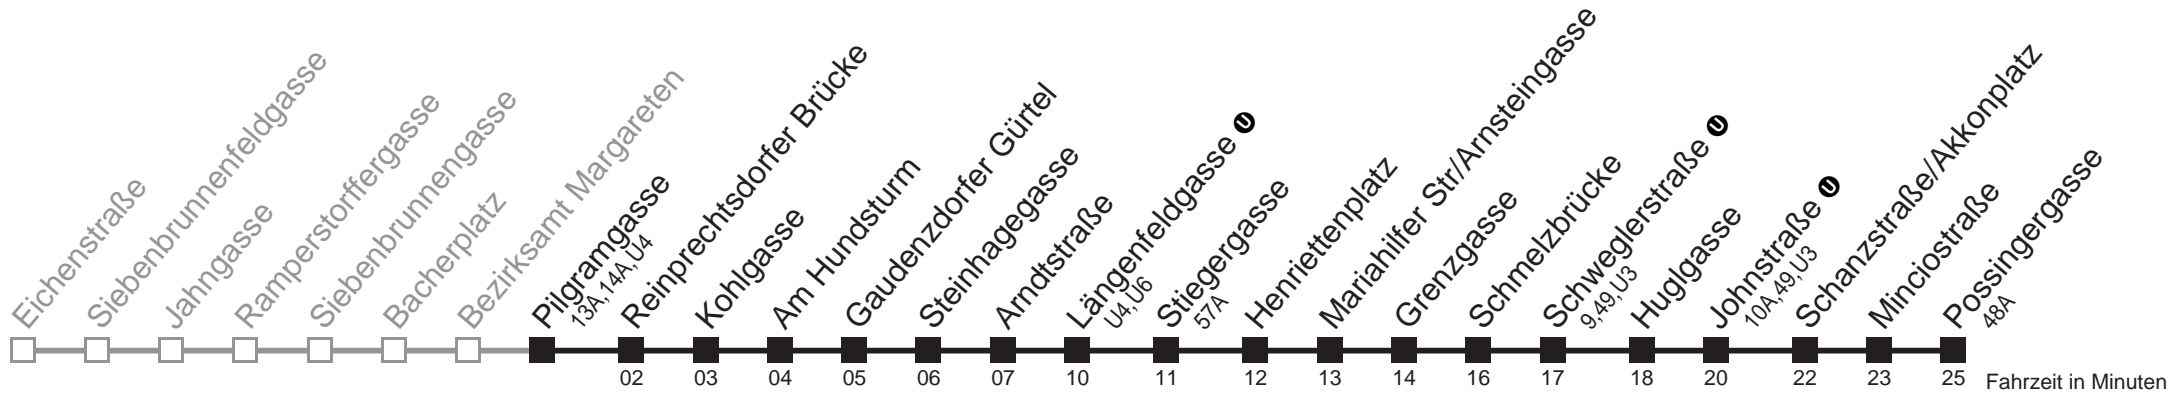

Sonn- und Feiertagen

kein Betrieb

Am 24.12. und 31.12. Verkehr wie samstags

Holen Sie sich die aktuellen Abfahrtszeiten auf Ihr Handy!

m.qando.at/qr/01018

12A

Pilgramgasse → Possingergasse

Montag bis Freitag