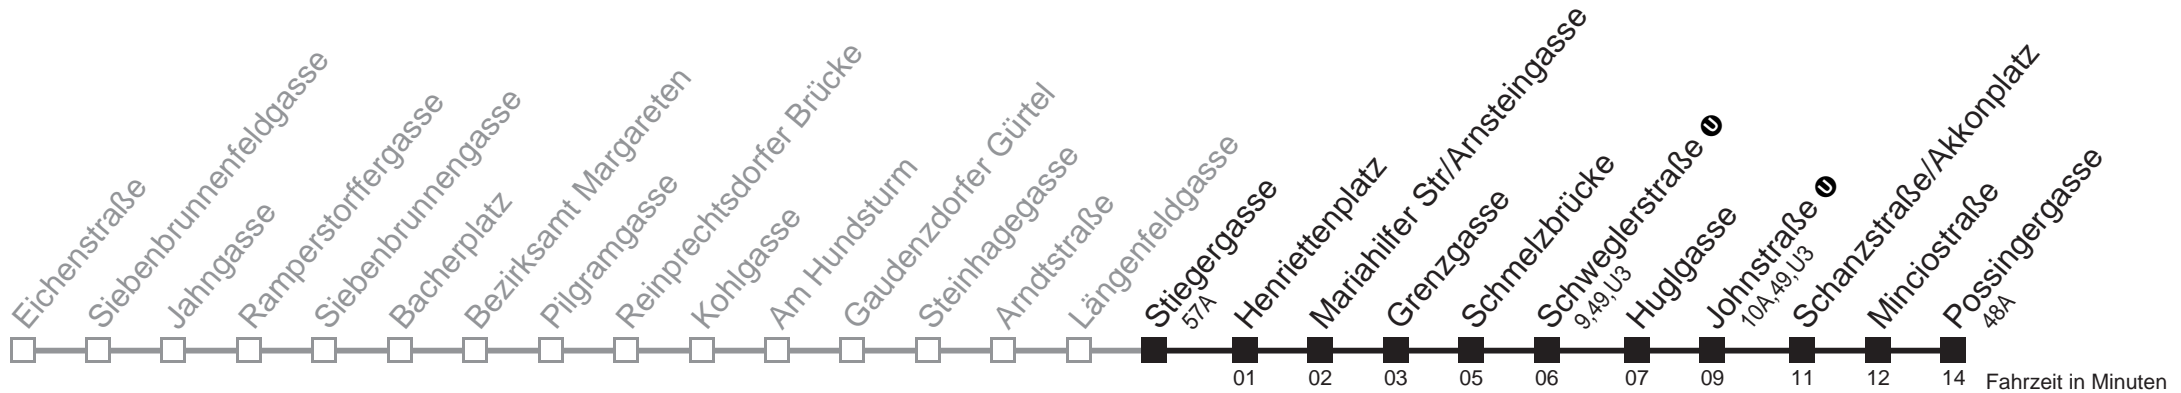

Am 24.12. und 31.12. Verkehr wie samstags

Holen Sie sich die aktuellen Abfahrtszeiten auf Ihr Handy!

m.qando.at/qr/00820

12A

Stiebergasse → Possingergasse

Montag bis Freitag

5	44 52
6	02 12 23 33 43 53
7	03 16 27 37 47 57
8	07 17 27 37 47 57
9	07 17 27 37 47 57
10	07 17 27 37 47 57
11	07 17 27 37 47 57
12	07 17 27 37 47 57
13	07 17 27 37 47 57
14	07 17 27 37 47 57
15	07 18 28 38 48 58
16	08 18 28 38 48 58
17	08 18 28 38 48 58
18	08 17 27 37 47 57
19	06 16 25 35 45 55
20	04 14 24 34 40 50
21	00 10 20 32 47
22	02 17 32