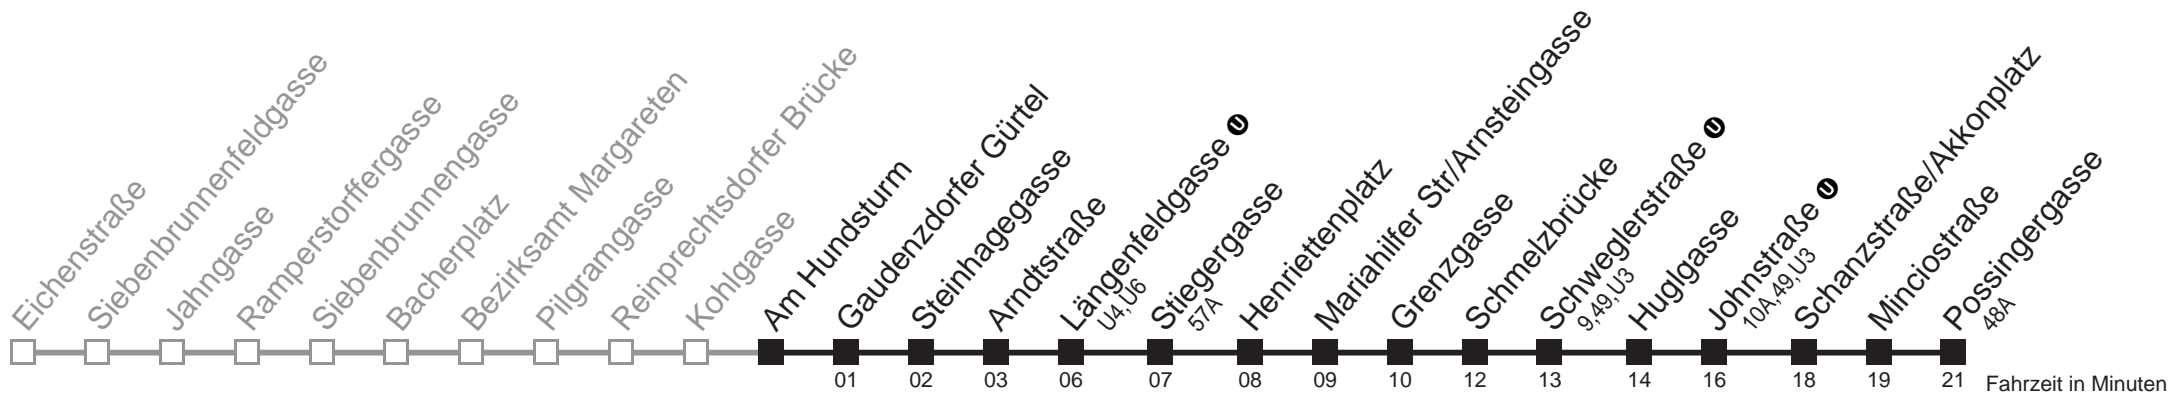

Sonn- und Feiertagen

kein Betrieb

Am 24.12. und 31.12. Verkehr wie samstags

Holen Sie sich die aktuellen Abfahrtszeiten auf Ihr Handy!

m.qando.at/qr/00696

12A

Am Hundsturm → Possingergasse

Montag bis Freitag