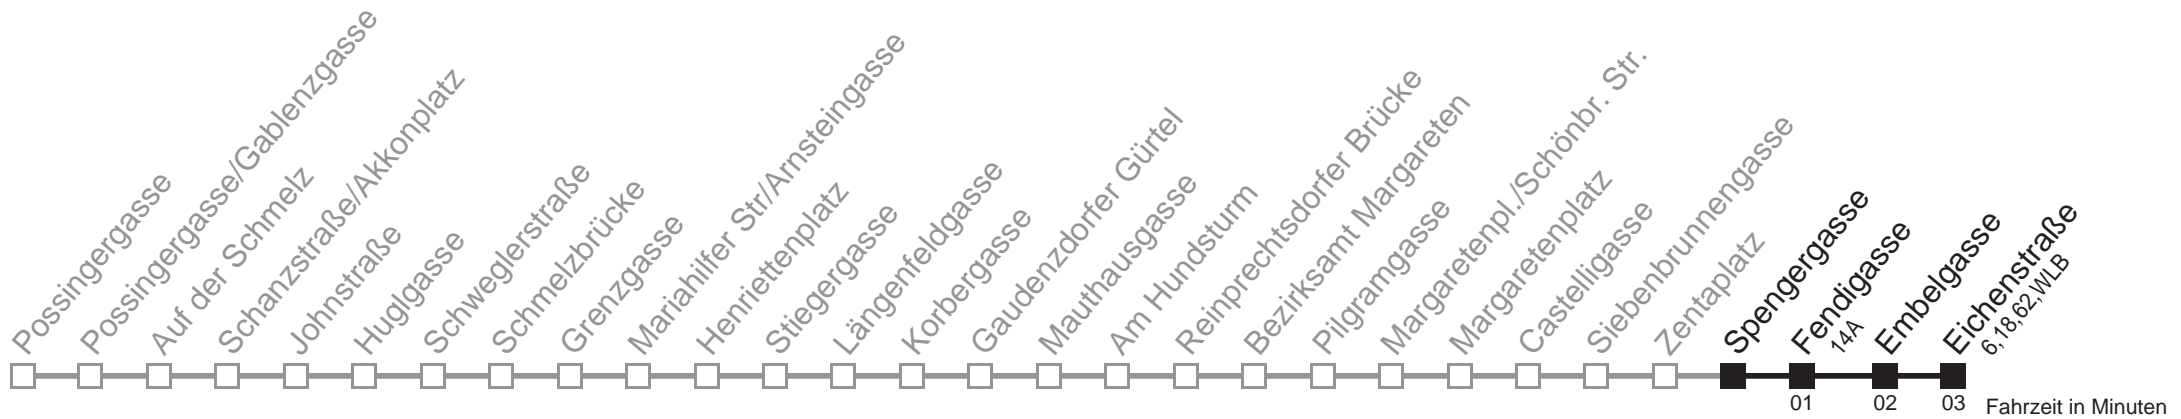

Sonn- und Feiertagen

kein Betrieb

Am 24.12. und 31.12. Verkehr wie samstags

Holen Sie sich die aktuellen Abfahrtszeiten auf Ihr Handy!
m.qando.at/qr/01518

12A

Spengergasse → Eichenstraße

Montag bis Freitag

5	25	33	43	53		
6	03	14	25	35	45	55
7	03	13	22	31	41	51
8	01	13	23	33	43	53
9	03	12	22	32	42	52
10	02	12	22	32	42	52
11	02	12	22	32	42	52
12	02	12	22	32	42	52
13	02	12	22	32	42	52
14	02	12	22	32	42	52
15	02	12	22	32	42	52
16	02	12	22	32	42	52
17	02	12	22	32	42	52
18	02	12	22	31	41	51
19	01	11	21	31	41	51
20	01	09				