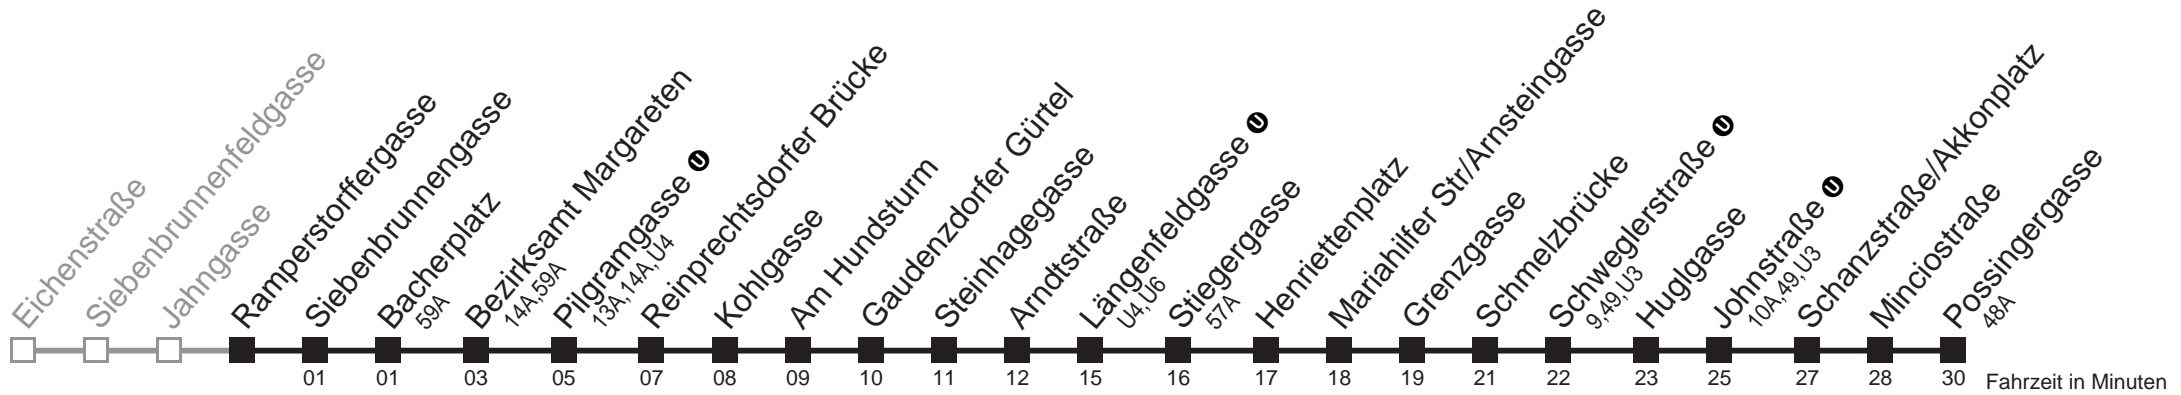

Sonn- und Feiertagen

kein Betrieb

Am 24.12. und 31.12. Verkehr wie samstags

Holen Sie sich die aktuellen Abfahrtszeiten auf Ihr Handy!
m.qando.at/qr/00590

12A

Ramperstorffergasse → Possingergasse

Montag bis Freitag