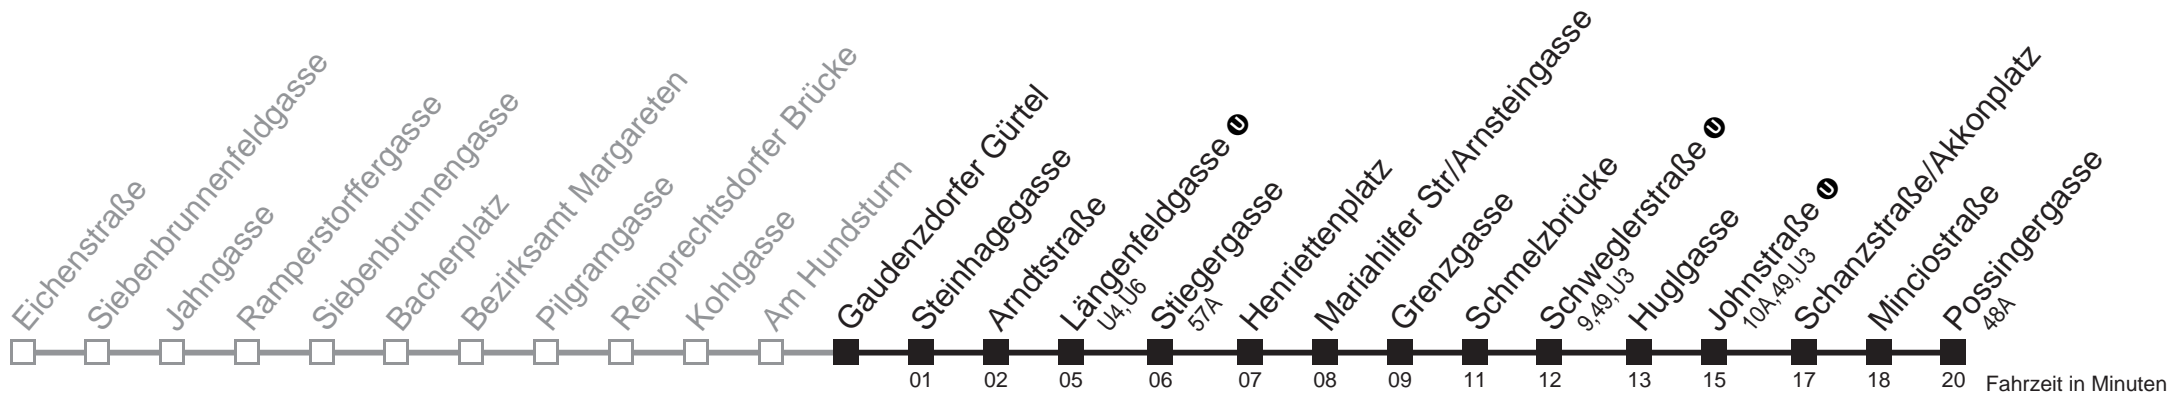

Sonn- und Feiertagen

kein Betrieb

Am 24.12. und 31.12. Verkehr wie samstags

Holen Sie sich die
aktuellen Abfahrtszeiten
auf Ihr Handy!

m.qando.at/qr/00041

12A

Gaudenzdorfer Gürtel → Possingergasse

Montag bis Freitag