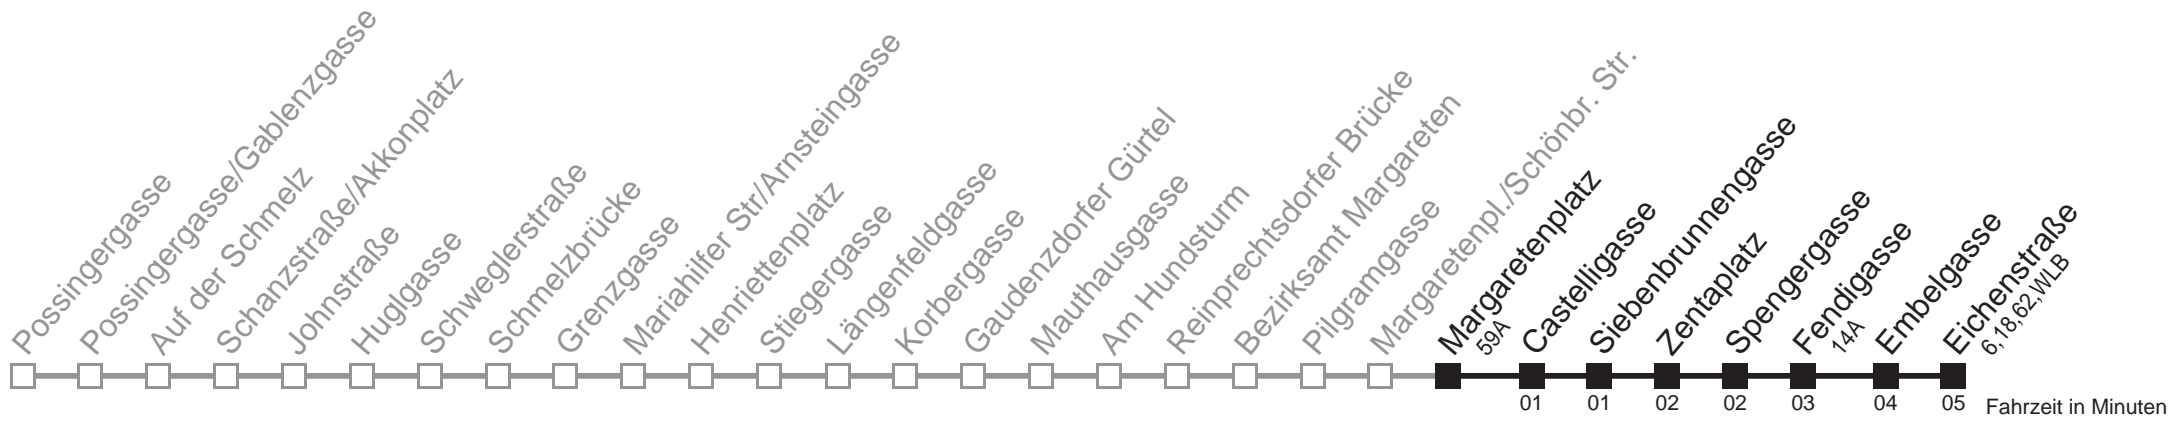

Sonn- und Feiertagen

kein Betrieb

Am 24.12. und 31.12. Verkehr wie samstags

Holen Sie sich die aktuellen Abfahrtszeiten auf Ihr Handy!

m.qando.at/qr/00829

12A

Margaretenplatz → Eichenstraße

Montag bis Freitag