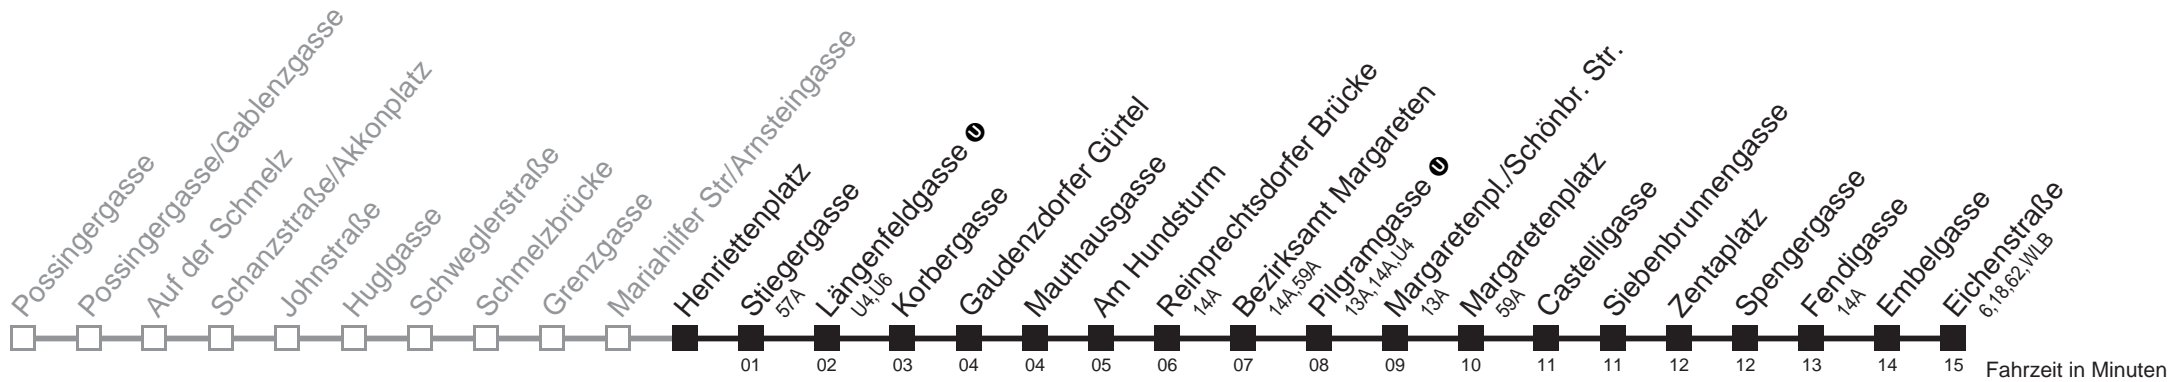

Am 24.12. und 31.12. Verkehr wie samstags

□ bis Längenfeldgasse ●

Holen Sie sich die
 aktuellen Abfahrtszeiten
 auf Ihr Handy!
m.qando.at/qr/00834

12A

Henriettenplatz → Eichenstraße

Montag bis Freitag

5	13	21	31	41	51		
6	01	12	22	32	42	49	57
7	04	14	24	34	44	54	
8	04	14	24	34	44	54	
9	04	14	24	34	44	54	
10	04	14	24	34	44	54	
11	04	14	24	34	44	54	
12	04	14	24	34	44	54	
13	04	14	24	34	44	54	
14	04	14	24	34	44	54	
15	04	14	24	34	44	54	
16	04	14	24	34	44	54	
17	04	14	24	34	44	54	
18	04	14	24	34	44	54	
19	04	14	24	34	44	54	
20	03	13	23	33	43	53	
21	03	13	23	33	44	59	
22	12						