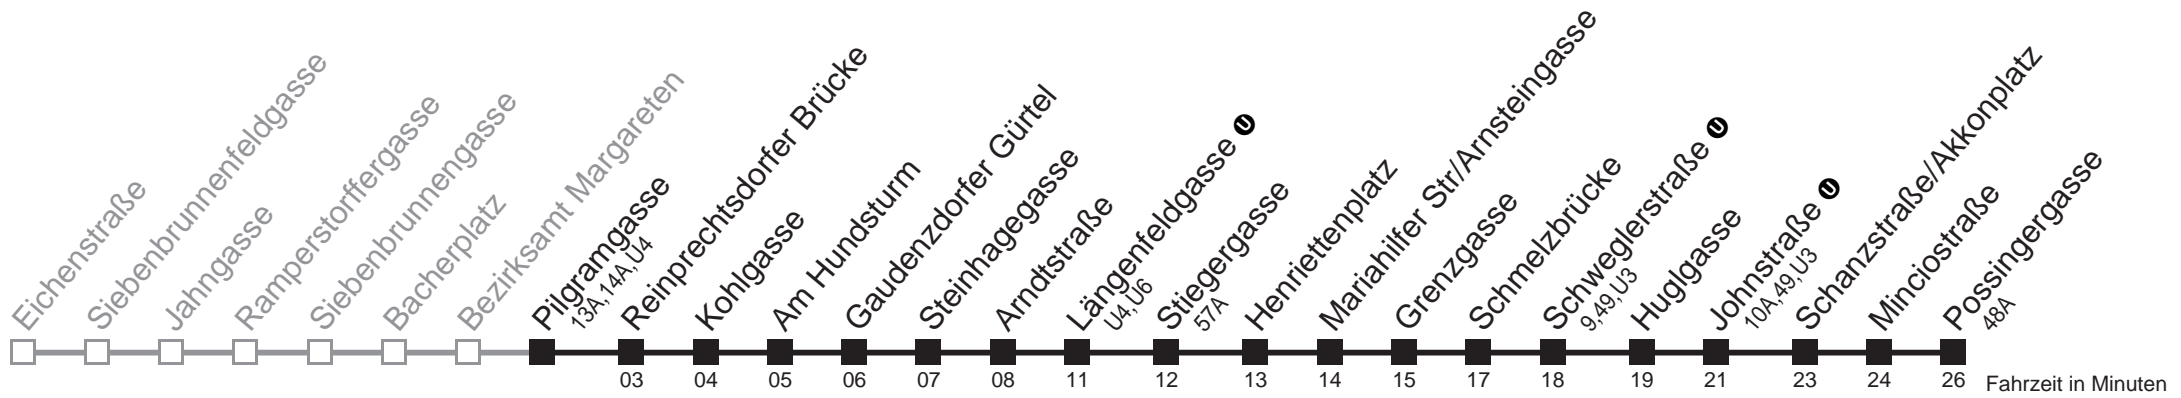

Sonn- und Feiertagen

kein Betrieb

Am 24.12. und 31.12. Verkehr wie samstags

Holen Sie sich die aktuellen Abfahrtszeiten auf Ihr Handy!

m.qando.at/qr/00137

12A

Pilgramgasse → Possingergasse

Montag bis Freitag