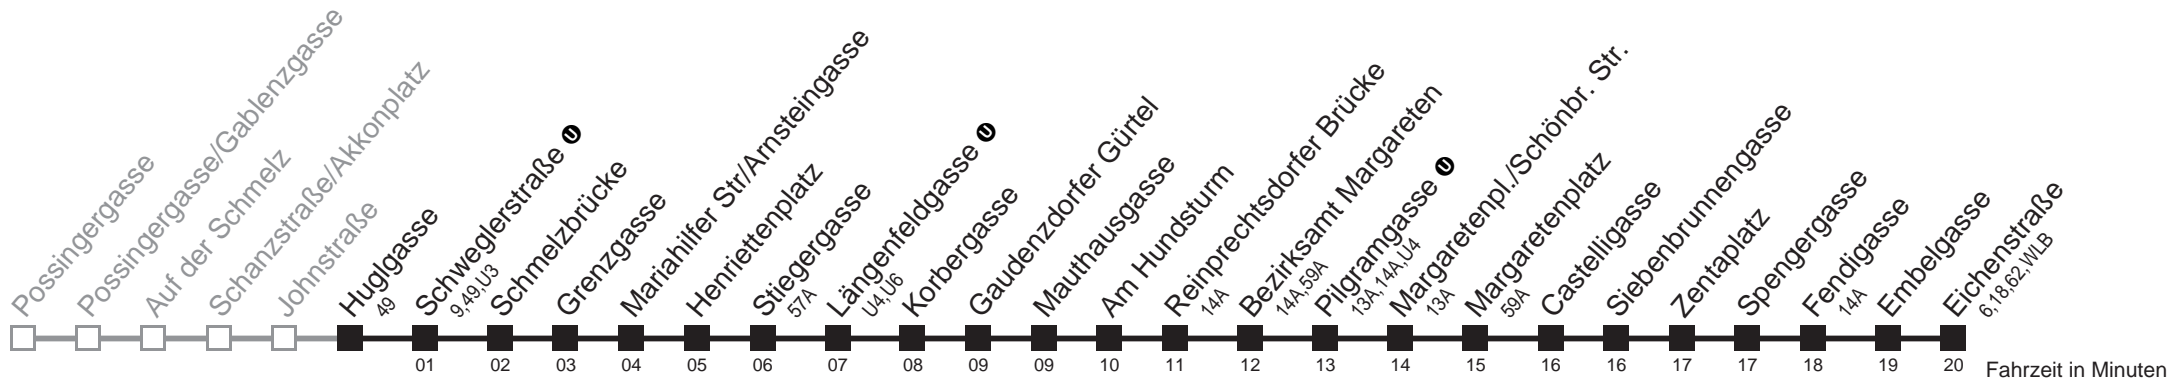

Am 24.12. und 31.12. Verkehr wie samstags
 □ bis Längenfeldgasse ①

Holen Sie sich die
aktuellen Abfahrtszeiten
auf Ihr Handy!

m.qando.at/qr/00606

12A

Huglgasse → Eichenstraße

Montag bis Freitag

5	08	16	26	36	46	56	
6	06	16	26	36	43	51	58
7	07	17	27	37	47	57	
8	07	17	27	37	47	57	
9	08	18	28	38	48	58	
10	08	18	28	38	48	58	
11	08	18	28	38	48	58	
12	08	18	28	38	48	58	
13	08	18	28	38	48	58	
14	08	18	28	38	48	58	
15	08	18	28	38	48	58	
16	08	18	28	38	48	58	
17	08	18	28	38	48	58	
18	07	17	27	37	47	57	
19	07	17	27	37	47	57	
20	07	17	27	37	47	57	
21	07	17	27	38	53		
22	07						