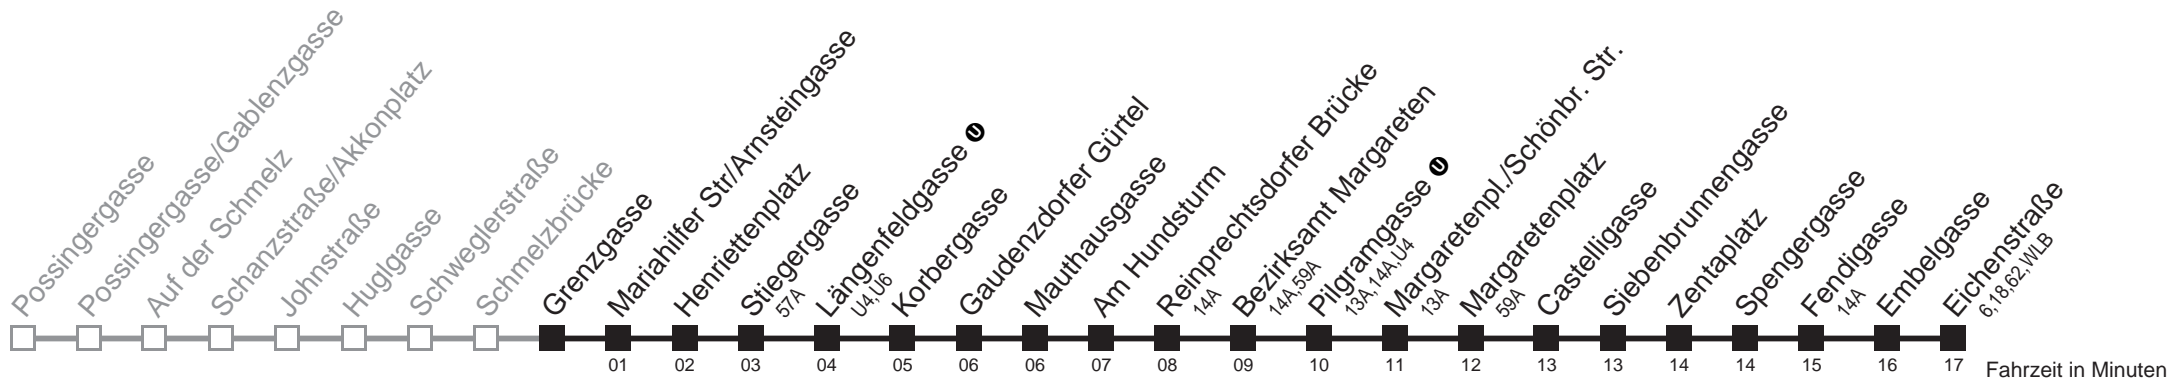

Am 24.12. und 31.12. Verkehr wie samstags

□ bis Längenfeldgasse ●

Holen Sie sich die aktuellen Abfahrtszeiten auf Ihr Handy!

m.qando.at/qr/01179

12A

Grenzgasse → Eichenstraße

Montag bis Freitag

5	11	19	29	39	49	59
6	10	20	30	40	47	55
7	02	11	21	31	41	51
8	01	11	21	31	41	51
9	01	12	22	32	42	52
10	02	12	22	32	42	52
11	02	12	22	32	42	52
12	02	12	22	32	42	52
13	02	12	22	32	42	52
14	02	12	22	32	42	52
15	02	12	22	32	42	52
16	02	12	22	32	42	52
17	02	12	22	32	42	52
18	02	11	21	31	41	51
19	01	11	21	31	41	51
20	01	11	21	31	41	51
21	01	11	21	31	42	57
22	10					