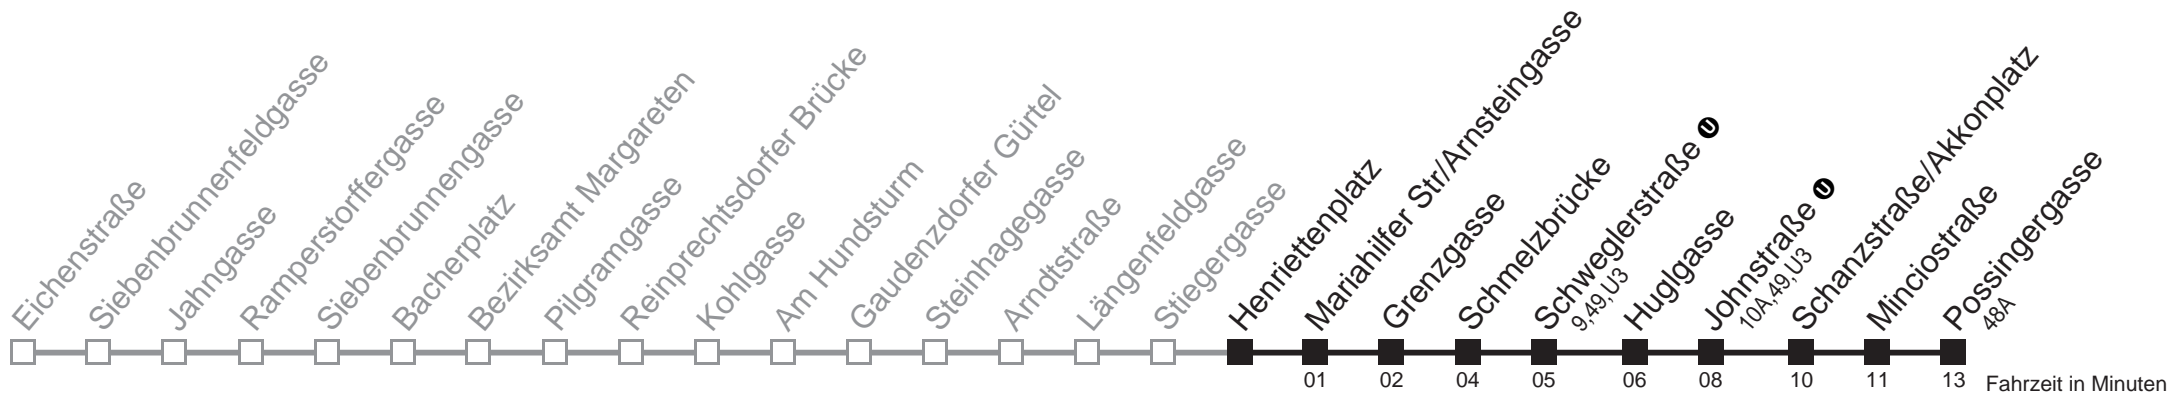

Am 24.12. und 31.12. Verkehr wie samstags

Holen Sie sich die aktuellen Abfahrtszeiten auf Ihr Handy!
m.qando.at/qr/01324

12A

Henriettenplatz → Possingergasse

Montag bis Freitag

5	45 53
6	03 13 24 34 44 54
7	04 17 28 38 48 58
8	08 18 28 38 48 58
9	08 18 28 38 48 58
10	08 18 28 38 48 58
11	08 18 28 38 48 58
12	08 18 28 38 48 58
13	08 18 28 38 48 58
14	08 18 28 38 48 58
15	08 19 29 39 49 59
16	09 19 29 39 49 59
17	09 19 29 39 49 59
18	09 18 28 38 48 58
19	07 17 26 36 46 56
20	05 15 24 34 40 50
21	00 10 20 32 47
22	02 17 32