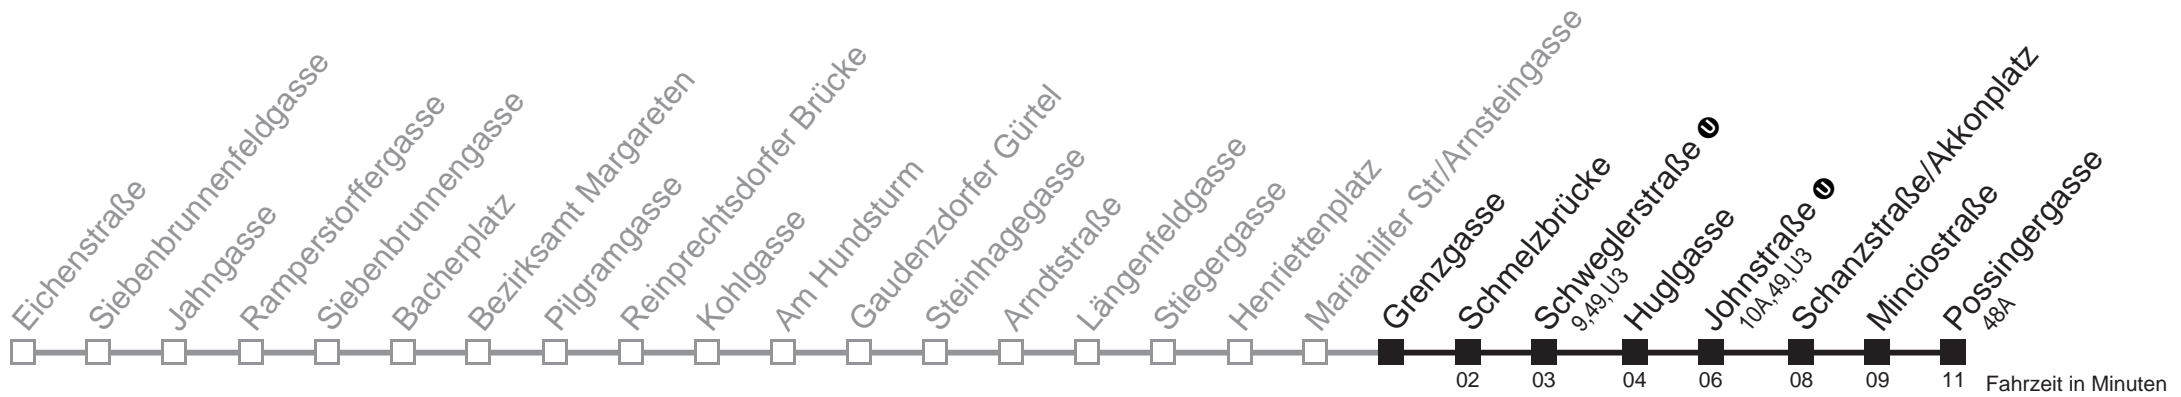

Am 24.12. und 31.12. Verkehr wie samstags

Holen Sie sich die aktuellen Abfahrtszeiten auf Ihr Handy!
m.qando.at/qr/00834

12A

Grenzgasse → Possingergasse

Montag bis Freitag

5	47 55
6	05 15 26 36 46 56
7	07 19 30 40 50
8	00 10 20 31 41 51
9	01 11 21 31 41 51
10	01 11 21 31 41 51
11	01 11 21 31 41 51
12	01 11 21 31 41 51
13	01 11 21 31 41 51
14	01 11 21 31 41 51
15	01 11 21 31 41 51
16	01 11 21 31 41 51
17	01 11 21 31 41 51
18	01 11 21 31 41 51
19	01 10 19 29 39 49 59
20	07 17 26 36 42 52
21	02 12 22 34 49
22	04 19 34