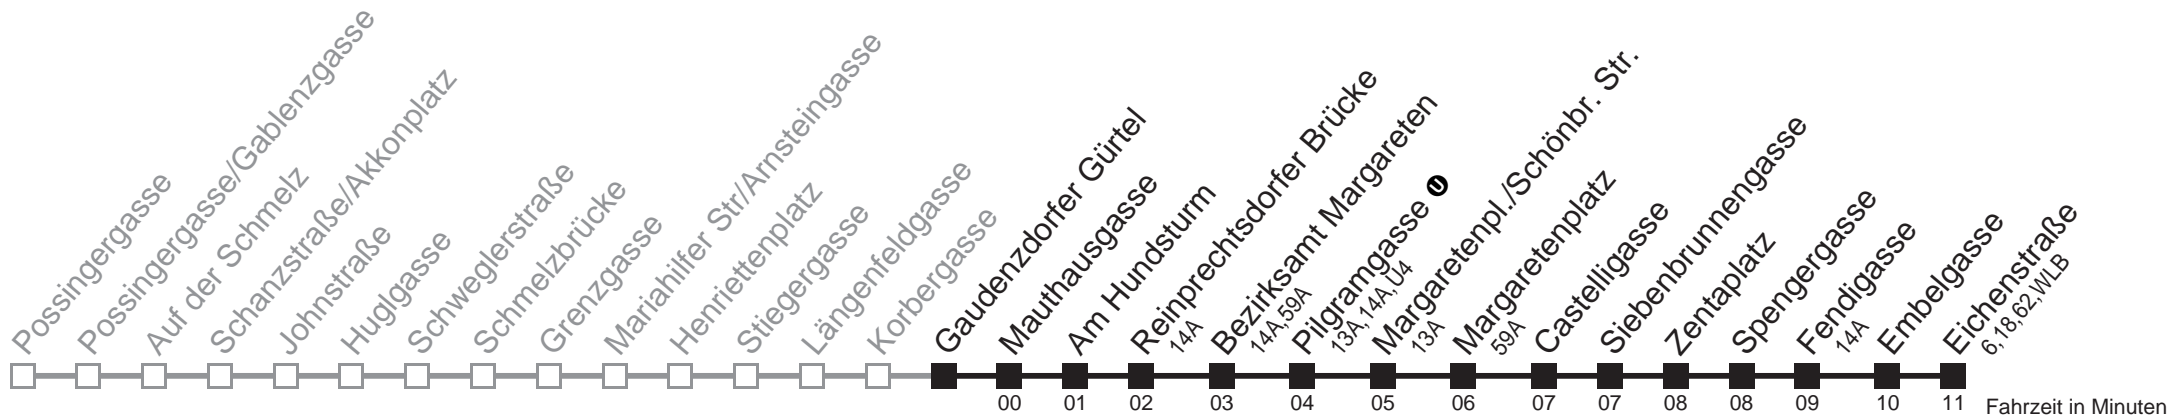

Sonn- und Feiertagen

kein Betrieb

Am 24.12. und 31.12. Verkehr wie samstags

Holen Sie sich die aktuellen Abfahrtszeiten auf Ihr Handy!

m.qando.at/qr/00706

12A

Gaudenzdorfer Gürtel → Eichenstraße

Montag bis Freitag