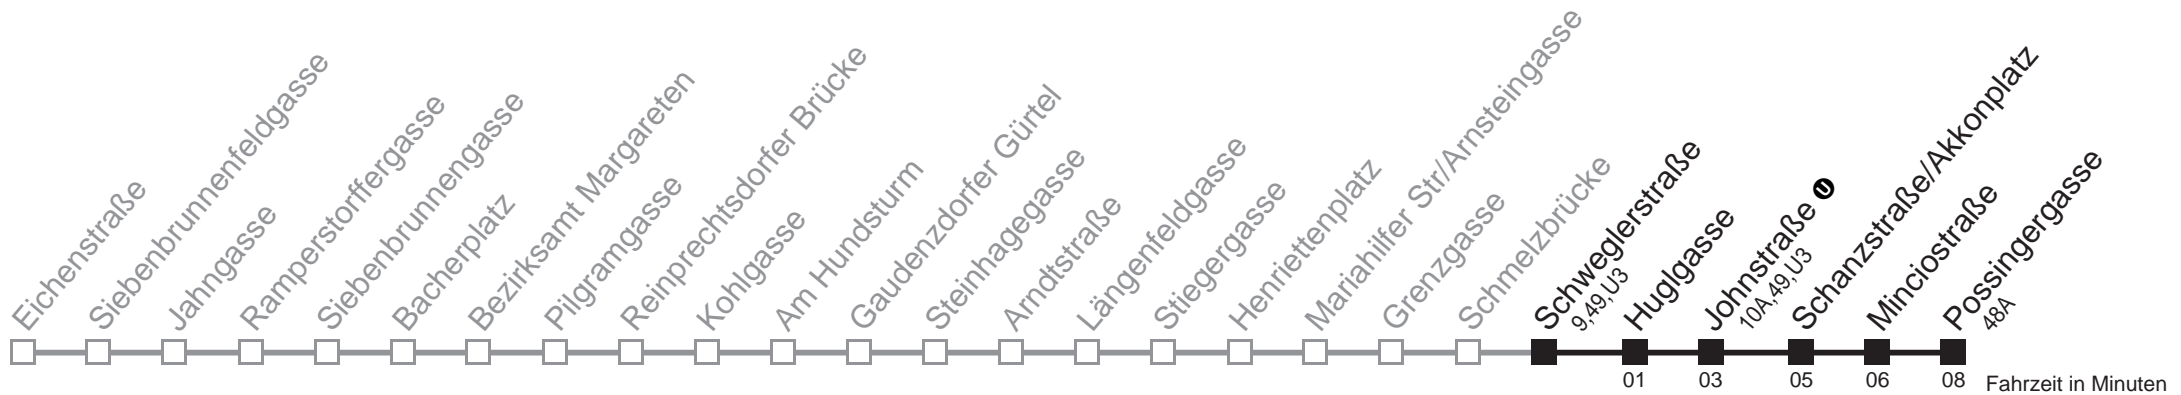

12A

Schweglerstraße 0 → Possingergasse

Montag bis Freitag

5	49 57
6	07 18 28 38 48 58
7	10 22 33 43 53
8	03 13 23 34 44 54
9	04 14 24 34 44 54
10	04 14 24 34 44 54
11	04 14 24 34 44 54
12	04 14 24 34 44 54
13	04 14 24 34 44 54
14	04 14 24 34 44 54
15	04 14 24 34 44 54
16	04 14 24 34 44 54
17	04 14 24 34 44 54
18	04 14 24 34 44 54
19	04 13 22 32 42 52
20	02 09 19 29 39 45 55
21	05 15 25 37 52
22	06 21 36

Samstag

5	36 53
6	07 22 37 52
7	06 23 38 53
8	08 23 38 53
9	08 23 38 53
10	08 23 35 45 55
11	05 15 25 35 45 55
12	05 15 25 35 45 55
13	05 15 25 35 45 55
14	05 15 25 35 45 55
15	05 15 25 38 53
16	08 23 38 53
17	08 23 38 53
18	08 23 38 53
19	08 22 37 52
20	07 22 37 52
21	07 22 37 52
22	06 21 36

Sonn- und Feiertagen

5	
6	36 51
7	07 22 37 52
8	07 22 37 52
9	08 23 38 53
10	08 23 38 53
11	08 23 38 53
12	08 23 38 53
13	08 23 38 53
14	08 23 38 53
15	08 23 38 53
16	08 23 38 53
17	08 23 38 53
18	08 23 38 53
19	07 22 37 52
20	07 22 37 52
21	07 22 37 52
22	06 21 36

Am 24.12. und 31.12. Verkehr wie samstags

Holen Sie sich die
aktuellen Abfahrtszeiten
auf Ihr Handy!

m.qando.at/qr/01200