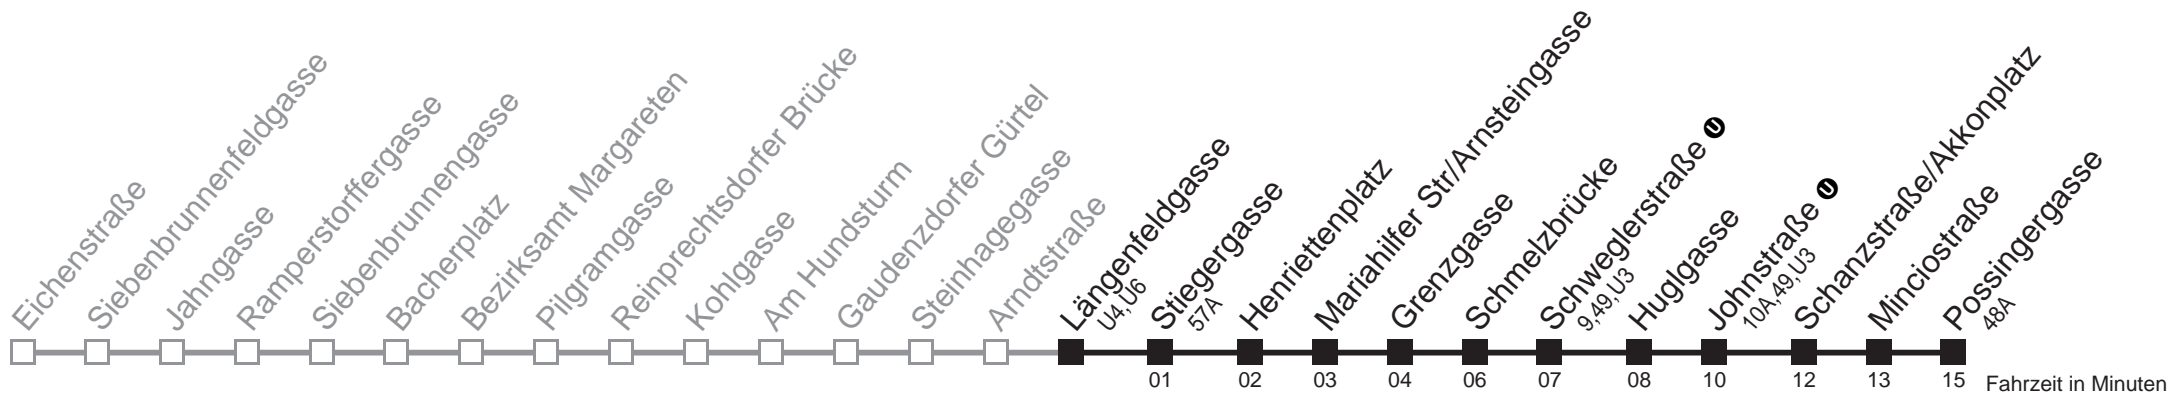

Sonn- und Feiertagen

kein Betrieb

Am 24.12. und 31.12. Verkehr wie samstags

Holen Sie sich die aktuellen Abfahrtszeiten auf Ihr Handy!

m.qando.at/qr/00082

12A

Längenfeldgasse ① → Possingergasse

Montag bis Freitag