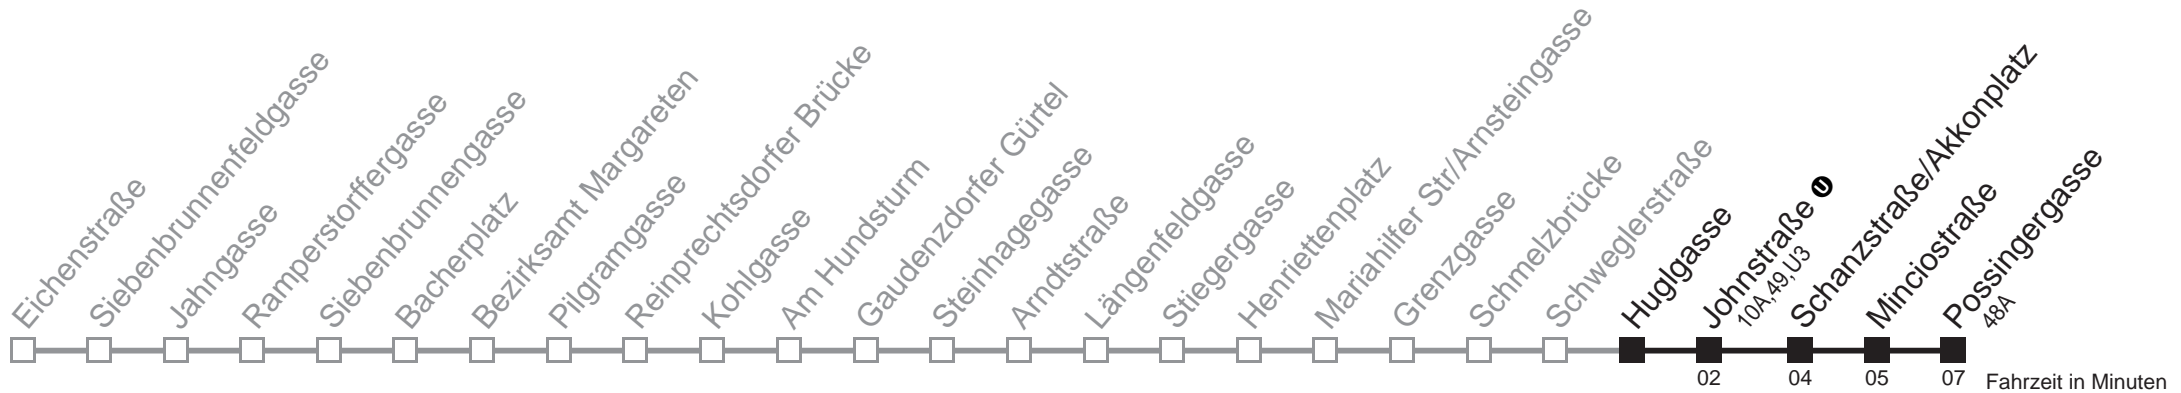

Am 24.12. und 31.12. Verkehr wie samstags

Holen Sie sich die
aktuellen Abfahrtszeiten
auf Ihr Handy!

m.qando.at/qr/01200

12A

Huglgasse → Possingergasse

Montag bis Freitag

5	51 59
6	09 19 30 40 50
7	00 11 24 35 45 55
8	05 15 25 35 45 55
9	05 15 25 35 45 55
10	05 15 25 35 45 55
11	05 15 25 35 45 55
12	05 15 25 35 45 55
13	05 15 25 35 45 55
14	05 15 25 35 45 55
15	06 16 26 36 46 56
16	06 16 26 36 46 56
17	06 16 26 36 46 56
18	06 16 25 35 45 55
19	05 14 24 33 43 53
20	03 11 21 30 40 46 56
21	06 16 26 38 53
22	07 22 37