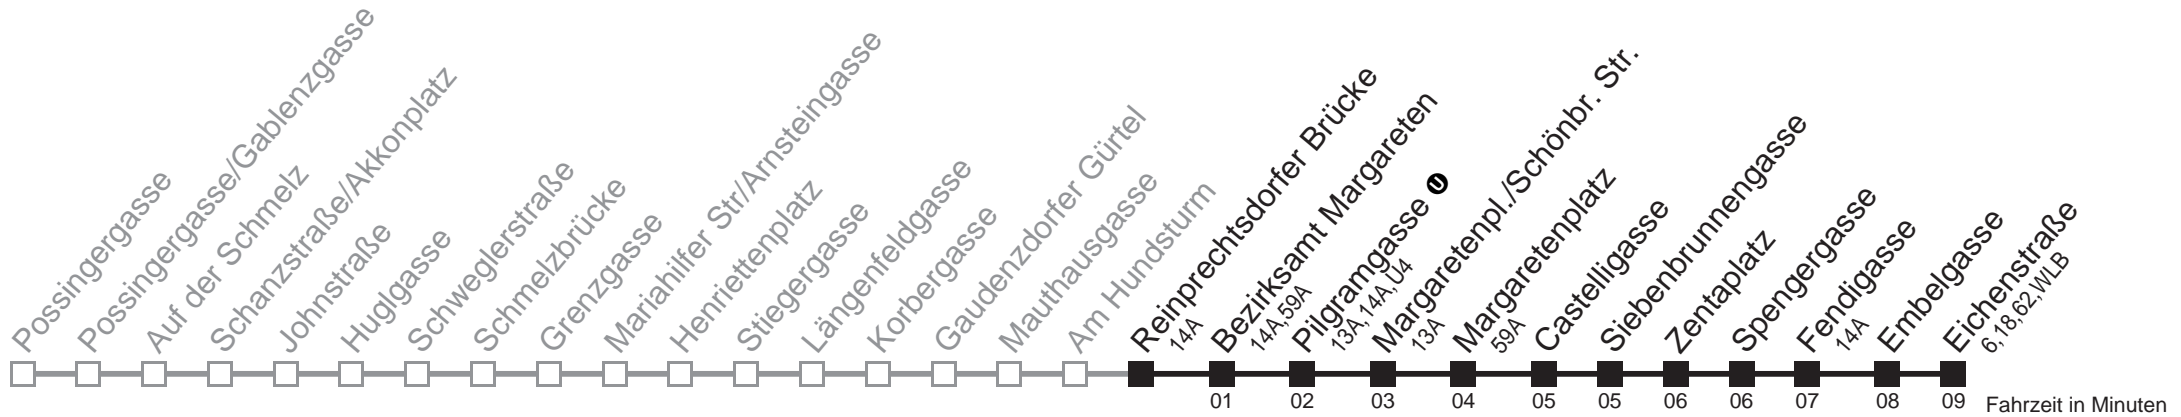

Sonn- und Feiertagen

kein Betrieb

Am 24.12. und 31.12. Verkehr wie samstags

Holen Sie sich die aktuellen Abfahrtszeiten auf Ihr Handy!

m.qando.at/qr/00041

12A

Reinprechtsdorfer Brücke → Eichenstraße

Montag bis Freitag