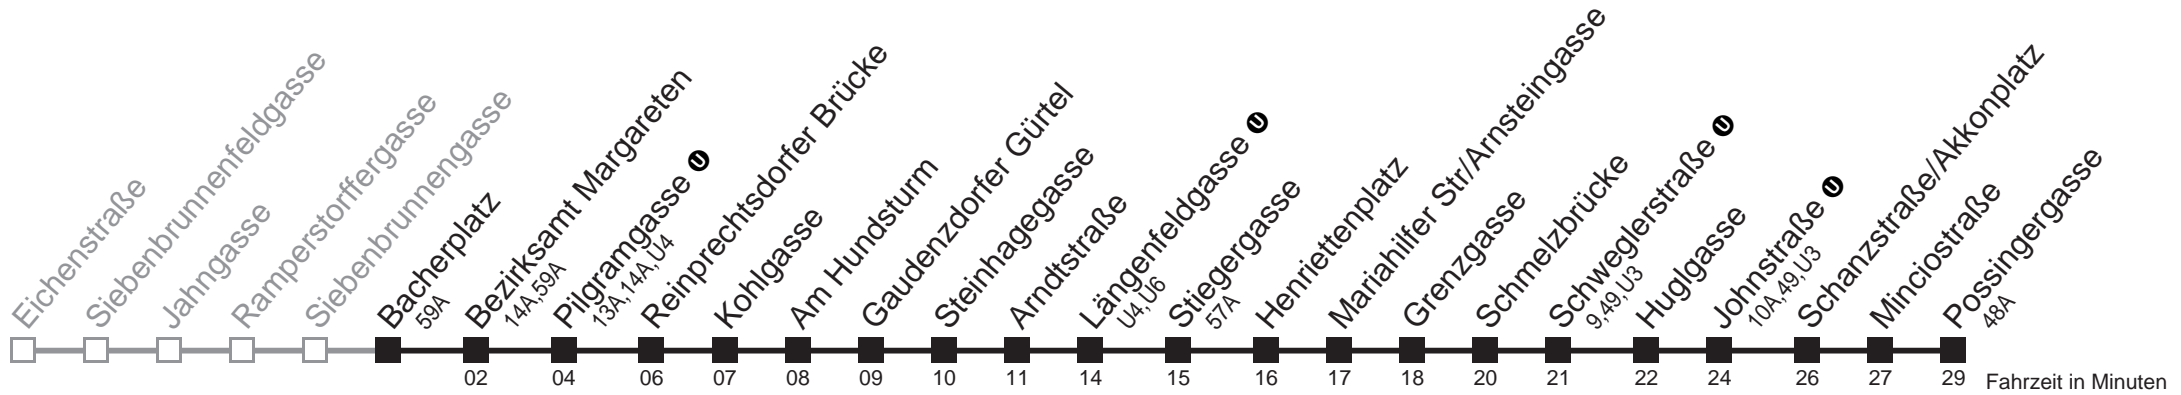

Sonn- und Feiertagen

kein Betrieb

Am 24.12. und 31.12. Verkehr wie samstags

Holen Sie sich die aktuellen Abfahrtszeiten auf Ihr Handy!

m.qando.at/qr/01233

12A

Bacherplatz → Possingergasse

Montag bis Freitag