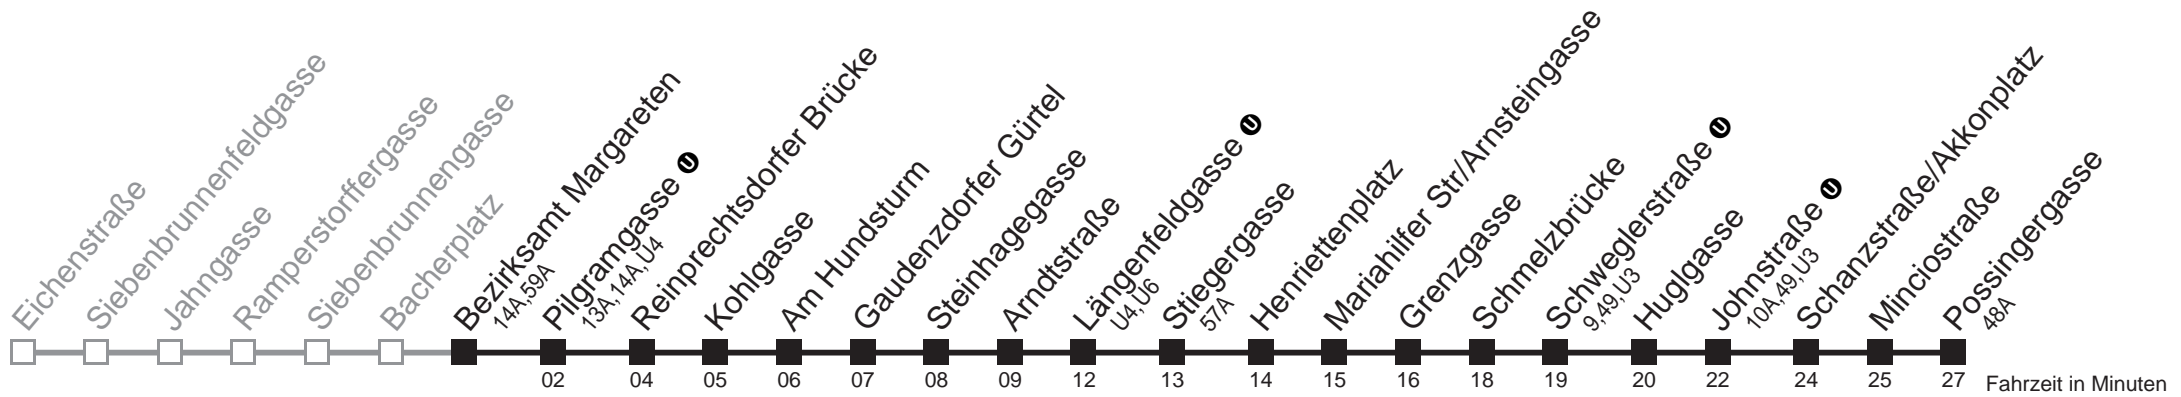

Sonn- und Feiertagen

kein Betrieb

Am 24.12. und 31.12. Verkehr wie samstags

Holen Sie sich die aktuellen Abfahrtszeiten auf Ihr Handy!

m.qando.at/qr/00104

12A

Bezirksamt Margareten → Possingergasse

Montag bis Freitag