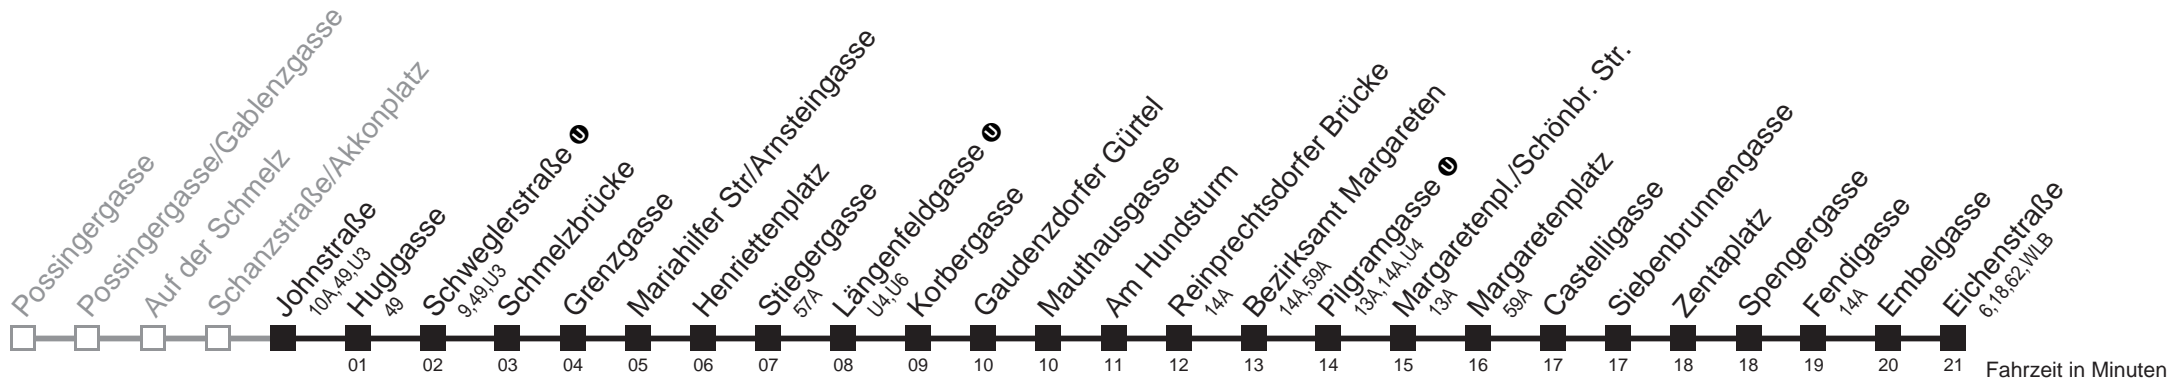

Am 24.12. und 31.12. Verkehr wie samstags
 bis Längenfeldgasse ①

Holen Sie sich die
aktuellen Abfahrtszeiten
auf Ihr Handy!

m.qando.at/qr/01713

12A

Johnstraße ① → Eichenstraße

Montag bis Freitag

5	07	15	25	35	45	55	
6	05	15	25	35	42	50	57
7	06	16	26	36	46	56	
8	06	16	26	36	46	56	
9	06	16	26	36	46	56	
10	06	16	26	36	46	56	
11	06	16	26	36	46	56	
12	06	16	26	36	46	56	
13	06	16	26	36	46	56	
14	06	16	26	36	46	56	
15	06	16	26	36	46	56	
16	06	16	26	36	46	56	
17	06	16	26	36	46	56	
18	06	16	26	36	46	56	
19	06	16	26	36	46	56	
20	06	16	26	36	46	56	
21	06	16	26	37	52		
22	06						