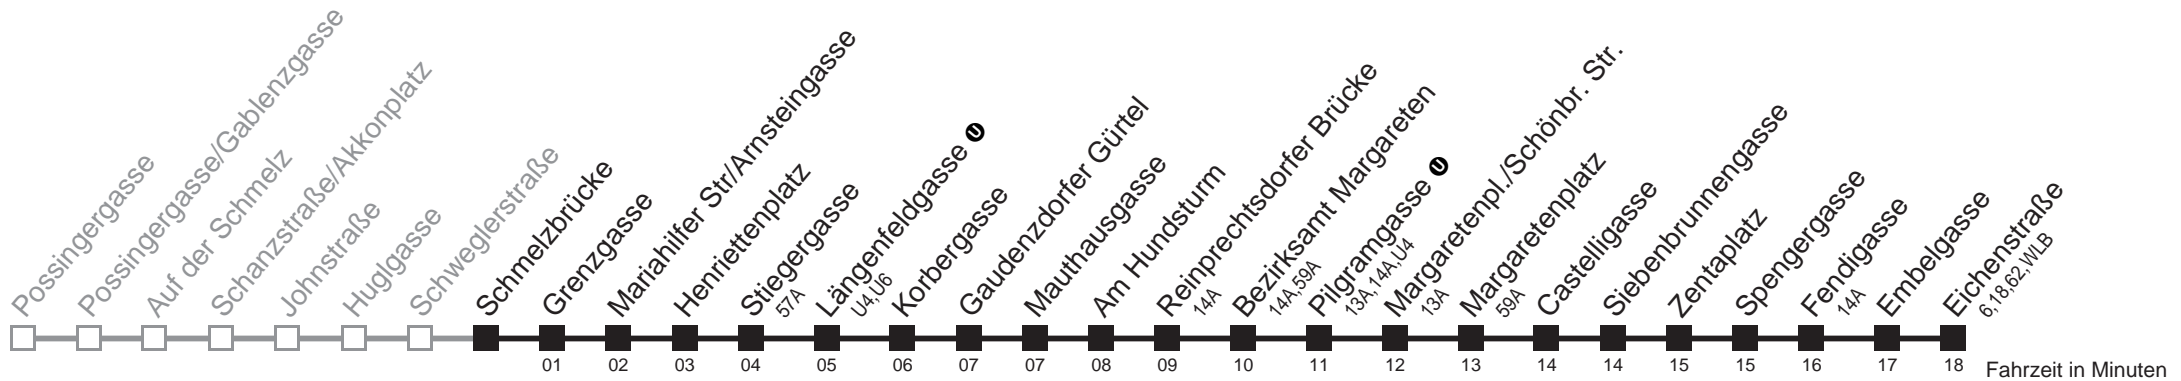

Am 24.12. und 31.12. Verkehr wie samstags
 □ bis Längenfeldgasse ①

Holen Sie sich die
aktuellen Abfahrtszeiten
auf Ihr Handy!

m.qando.at/qr/01200

12A

Schmelzbrücke → Eichenstraße

Montag bis Freitag

5	10	18	28	38	48	58	
6	08	18	28	38	45	53	
7	00	10	20	30	40	50	
8	00	10	20	30	40	50	
9	00	10	20	30	40	50	
10	00	10	20	30	40	50	
11	00	10	20	30	40	50	
12	00	10	20	30	40	50	
13	00	10	20	30	40	50	
14	00	10	20	30	40	50	
15	00	10	20	30	40	50	
16	00	10	20	30	40	50	
17	00	10	20	30	40	50	
18	00	10	20	30	40	50	
19	00	10	20	30	40	50	
20	00	09	19	29	39	49	59
21	09	19	29	40	55		
22	09						