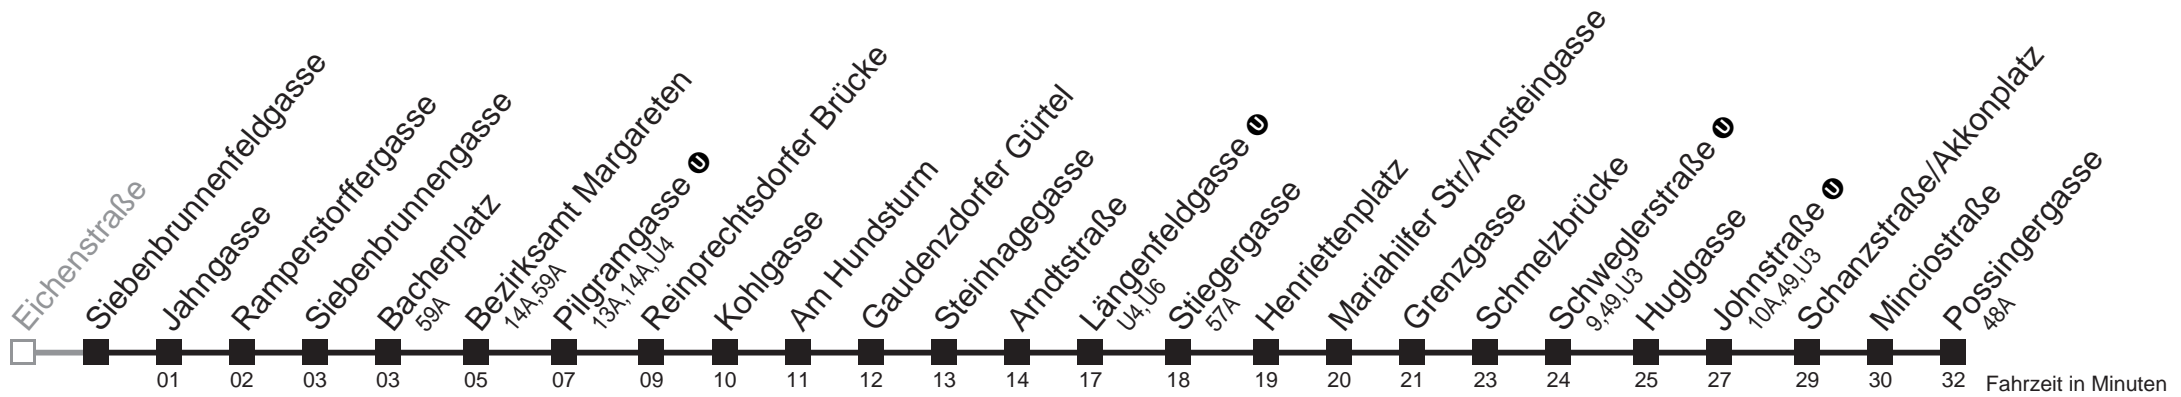

Sonn- und Feiertagen

kein Betrieb

Am 24.12. und 31.12. Verkehr wie samstags

Holen Sie sich die aktuellen Abfahrtszeiten auf Ihr Handy!
m.qando.at/qr/00267

12A

Siebenbrunnengasse → Possingergasse

Montag bis Freitag