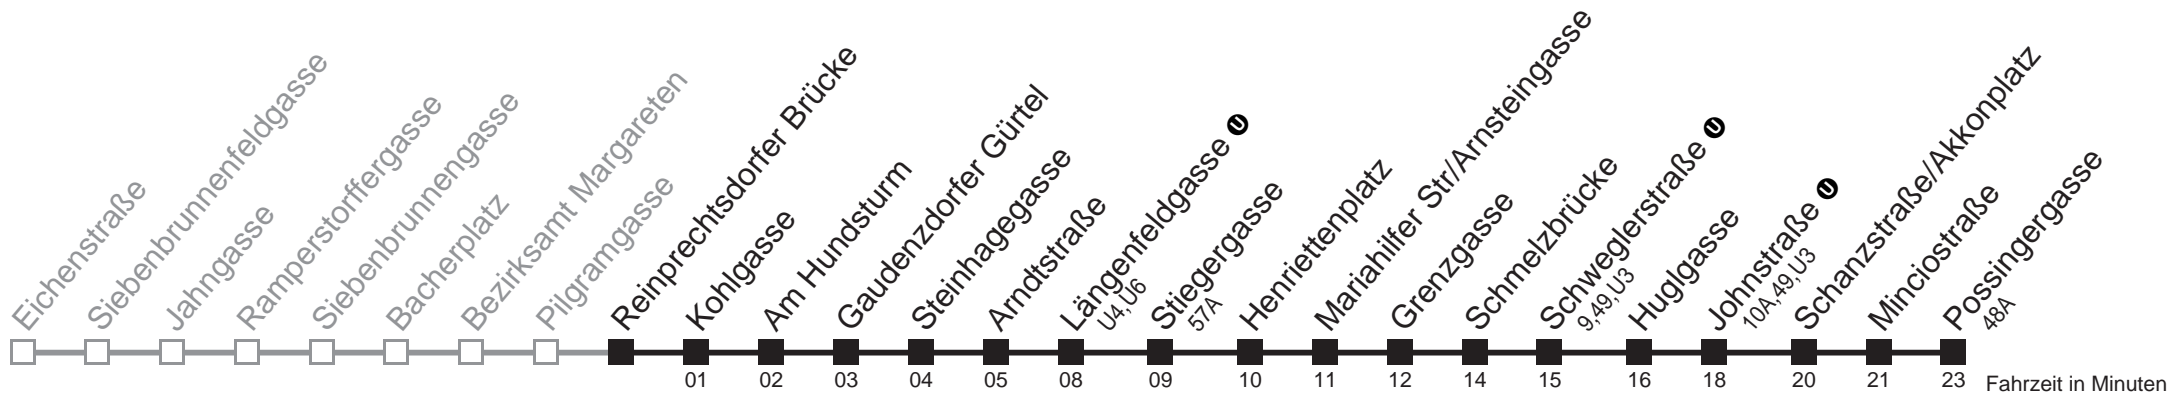

Sonn- und Feiertagen

kein Betrieb

Am 24.12. und 31.12. Verkehr wie samstags

Holen Sie sich die aktuellen Abfahrtszeiten auf Ihr Handy!

m.qando.at/qr/01018

12A

Reinprechtsdorfer Brücke → Possingergasse

Montag bis Freitag