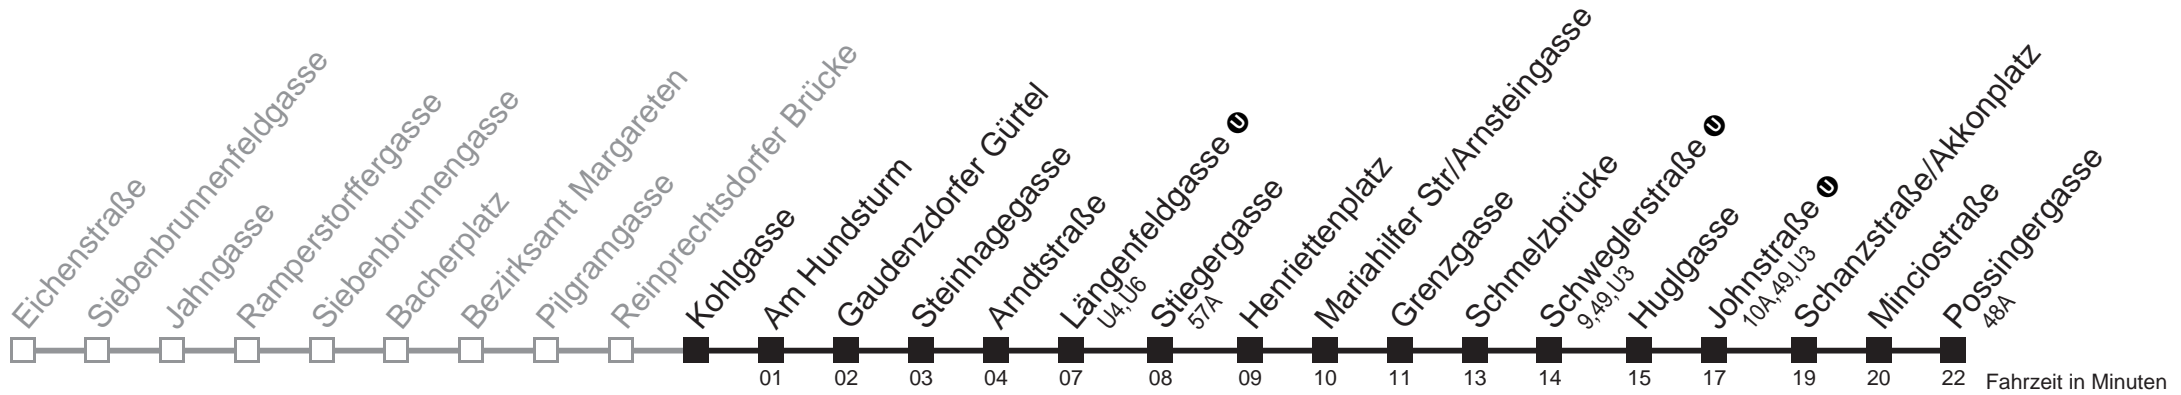

Sonn- und Feiertagen

kein Betrieb

Am 24.12. und 31.12. Verkehr wie samstags

Holen Sie sich die aktuellen Abfahrtszeiten auf Ihr Handy!

m.qando.at/qr/01085

12A

Kohlgrasse → Possingergasse

Montag bis Freitag