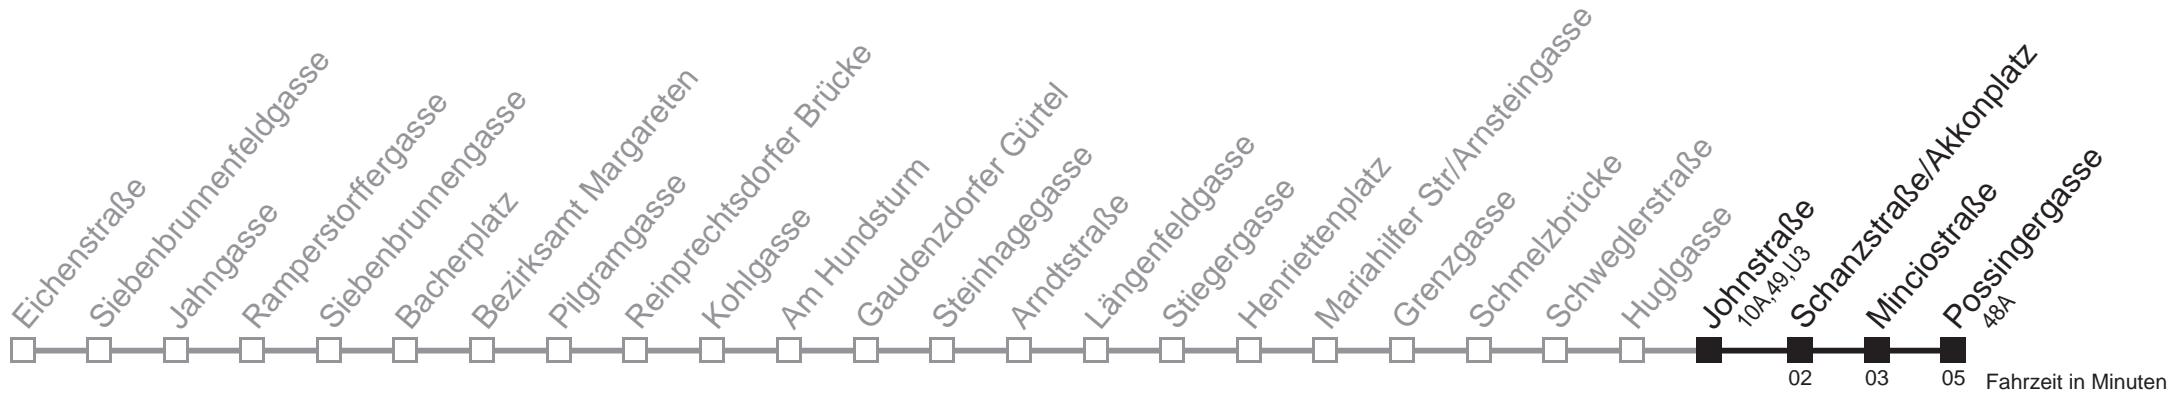

Am 24.12. und 31.12. Verkehr wie samstags

Holen Sie sich die
aktuellen Abfahrtszeiten
auf Ihr Handy!

m.qando.at/qr/00556

12A

Johnstraße 0 → Possingergasse

Montag bis Freitag

5	52
6	00 10 21 31 41 51
7	02 13 26 37 47 57
8	07 17 27 37 47 57
9	07 17 27 37 47 57
10	07 17 27 37 47 57
11	07 17 27 37 47 57
12	07 17 27 37 47 57
13	07 17 27 37 47 57
14	07 17 27 37 47 57
15	08 18 28 38 48 58
16	08 18 28 38 48 58
17	08 18 28 38 48 58
18	08 18 27 37 47 57
19	07 16 26 35 45 55
20	05 13 23 32 42 48 58
21	08 18 28 40 55
22	09 24 39