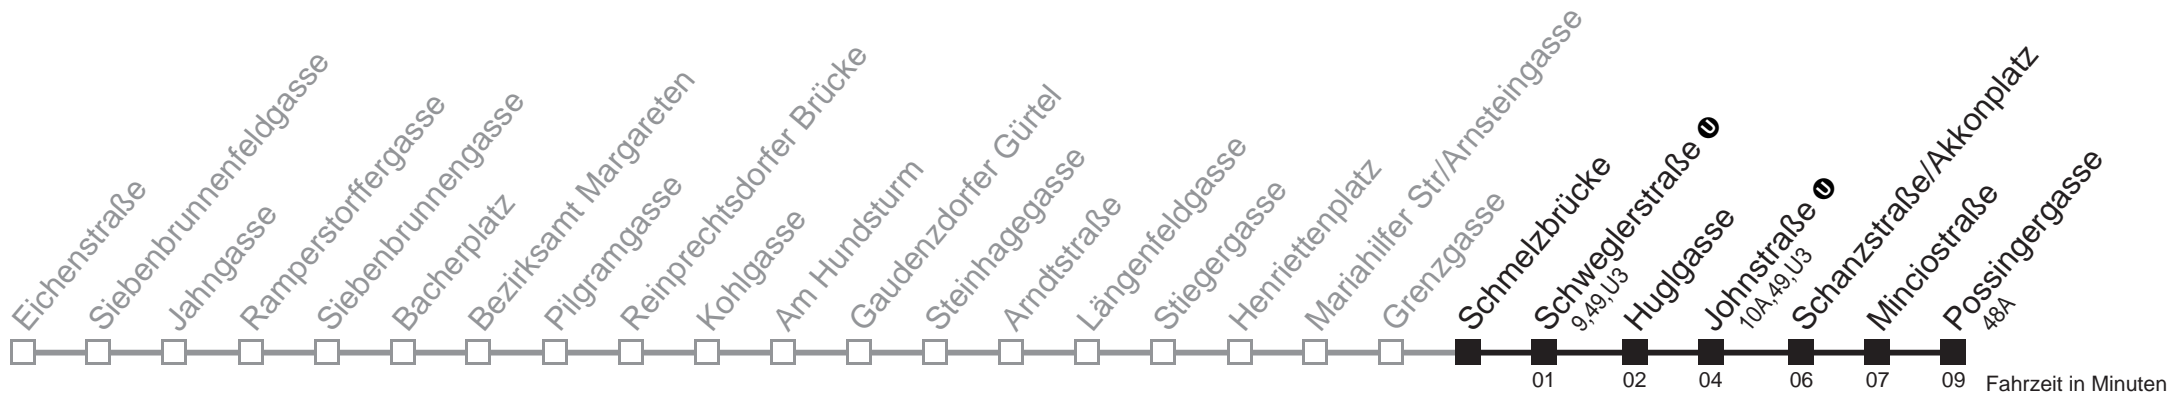

Am 24.12. und 31.12. Verkehr wie samstags

Holen Sie sich die aktuellen Abfahrtszeiten auf Ihr Handy!
m.qando.at/qr/00437

12A

Schmelzbrücke → Possingergasse

Montag bis Freitag

5	48 56
6	06 17 27 37 47 57
7	09 21 32 42 52
8	02 12 22 33 43 53
9	03 13 23 33 43 53
10	03 13 23 33 43 53
11	03 13 23 33 43 53
12	03 13 23 33 43 53
13	03 13 23 33 43 53
14	03 13 23 33 43 53
15	03 13 23 33 43 53
16	03 13 23 33 43 53
17	03 13 23 33 43 53
18	03 13 23 33 43 53
19	03 12 21 31 41 51
20	01 08 18 28 38 44 54
21	04 14 24 36 51
22	06 21 36