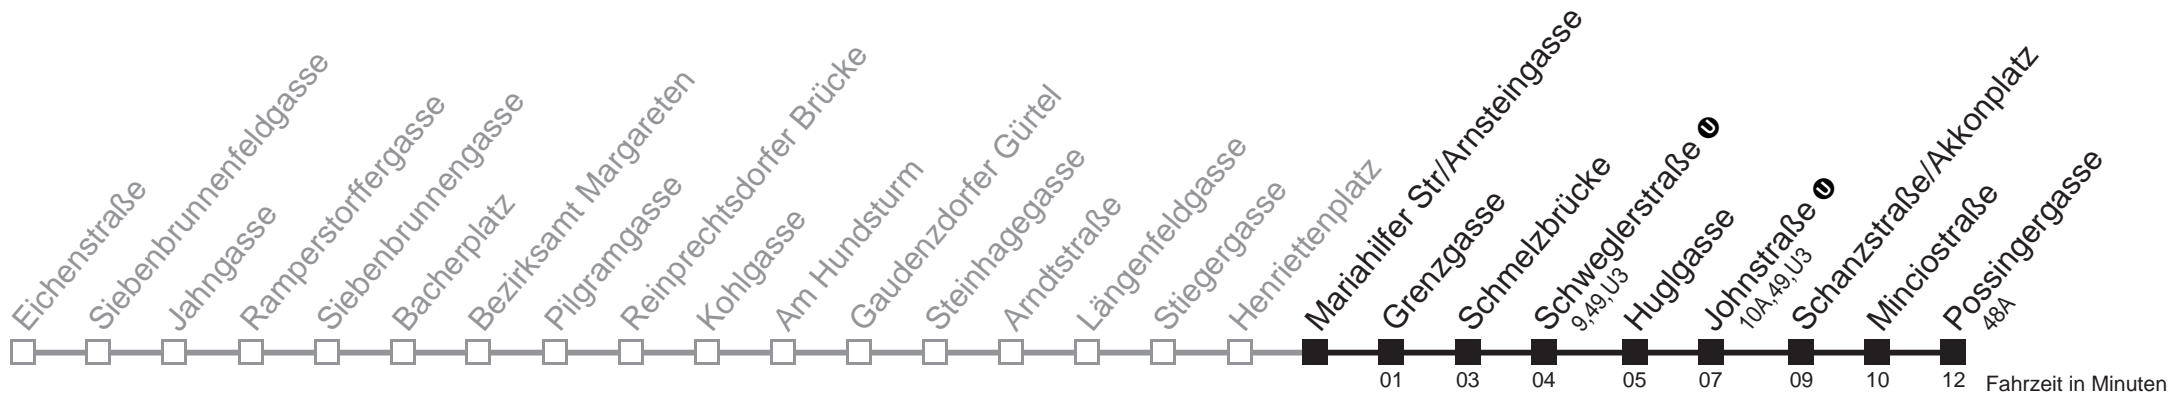

12A Mariahilfer Str/Arnsteingasse → Possingergasse

Montag bis Freitag

5	46 54
6	04 14 25 35 45 55
7	06 18 29 39 49 59
8	09 19 30 40 50
9	00 10 20 30 40 50
10	00 10 20 30 40 50
11	00 10 20 30 40 50
12	00 10 20 30 40 50
13	00 10 20 30 40 50
14	00 10 20 30 40 50
15	00 10 20 30 40 50
16	00 10 20 30 40 50
17	00 10 20 30 40 50
18	00 10 20 30 40 50
19	00 09 18 28 38 48 58
20	06 16 25 35 41 51
21	01 11 21 33 48
22	03 18 33

Samstag

5	33 50
6	04 19 34 49
7	02 19 35 50
8	05 20 35 50
9	05 20 35 50
10	05 20 32 42 52
11	02 12 22 32 42 52
12	02 12 22 32 42 52
13	02 12 22 32 42 52
14	02 12 22 32 42 52
15	02 12 22 35 50
16	05 20 35 50
17	05 20 35 50
18	05 20 35 50
19	05 19 34 49
20	04 19 34 49
21	04 19 34 49
22	03 18 33

Sonn- und Feiertagen

5	
6	33 48
7	04 19 34 49
8	04 19 34 49
9	04 19 34 49
10	04 19 34 49
11	04 19 34 49
12	04 19 34 49
13	04 19 34 49
14	04 19 34 49
15	04 19 34 49
16	04 19 34 49
17	04 19 34 49
18	04 19 34 49
19	04 19 34 49
20	04 19 34 49
21	04 19 34 49
22	03 18 33

Am 24.12. und 31.12. Verkehr wie samstags

Holen Sie sich die aktuellen Abfahrtszeiten auf Ihr Handy!
m.qando.at/qr/00834