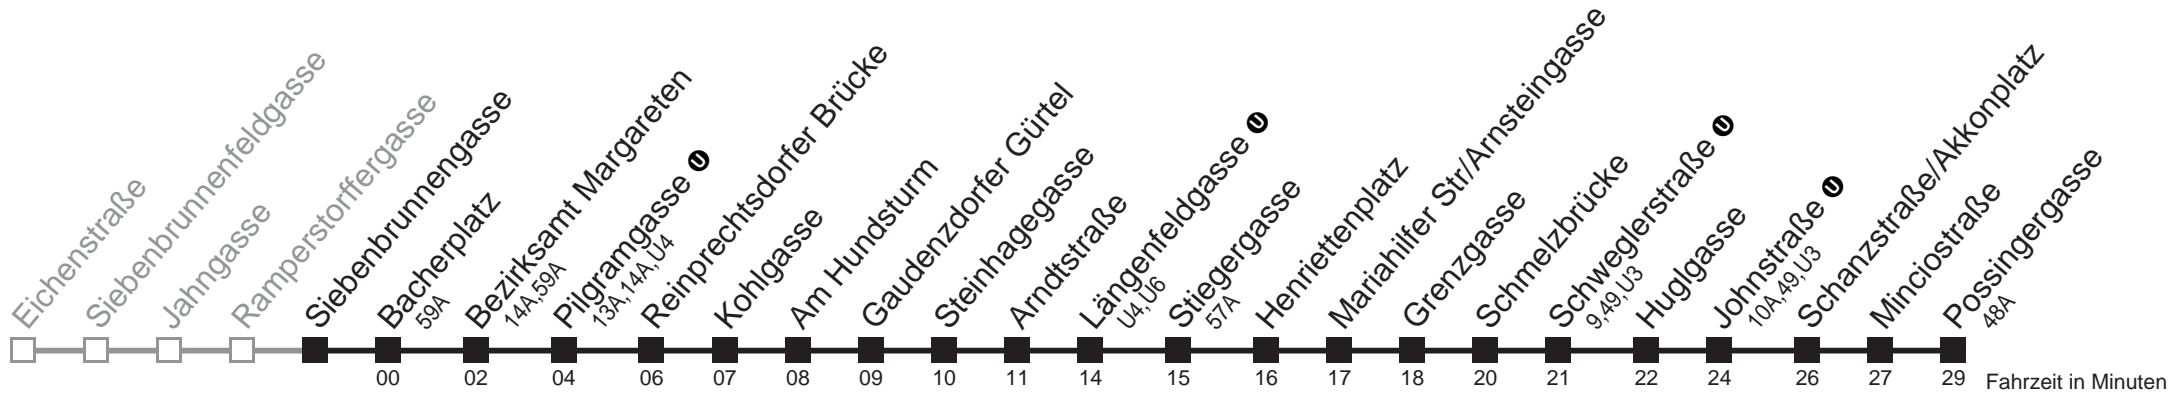

Sonn- und Feiertagen

kein Betrieb

Am 24.12. und 31.12. Verkehr wie samstags

Holen Sie sich die aktuellen Abfahrtszeiten auf Ihr Handy!

m.qando.at/qr/01069

12A

Siebenbrunnengasse → Possingergasse

Montag bis Freitag