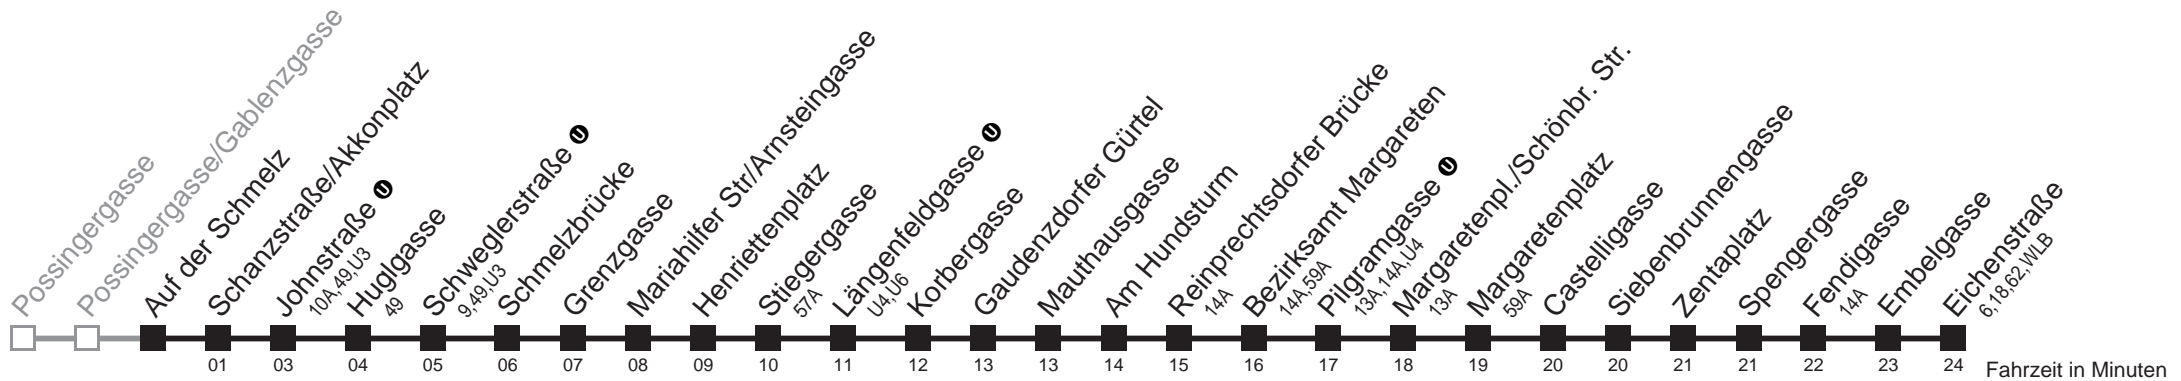

Am 24.12. und 31.12. Verkehr wie samstags

□ bis Längenfeldgasse ①

Holen Sie sich die aktuellen Abfahrtszeiten auf Ihr Handy!

m.qando.at/qr/01664

12A

Auf der Schmelz → Eichenstraße

Montag bis Freitag

5	04	12	22	32	42	52	
6	02	12	22	32	39	47	54
7	02	12	22	32	42	52	
8	02	12	22	32	42	52	
9	02	12	22	32	42	52	
10	02	12	22	32	42	52	
11	02	12	22	32	42	52	
12	02	12	22	32	42	52	
13	02	12	22	32	42	52	
14	02	12	22	32	42	52	
15	02	12	22	32	42	52	
16	02	12	22	32	42	52	
17	02	12	22	32	42	52	
18	02	12	22	32	42	52	
19	02	12	22	32	42	52	
20	02	12	22	32	42	52	
21	02	12	22	33	48		
22	03						