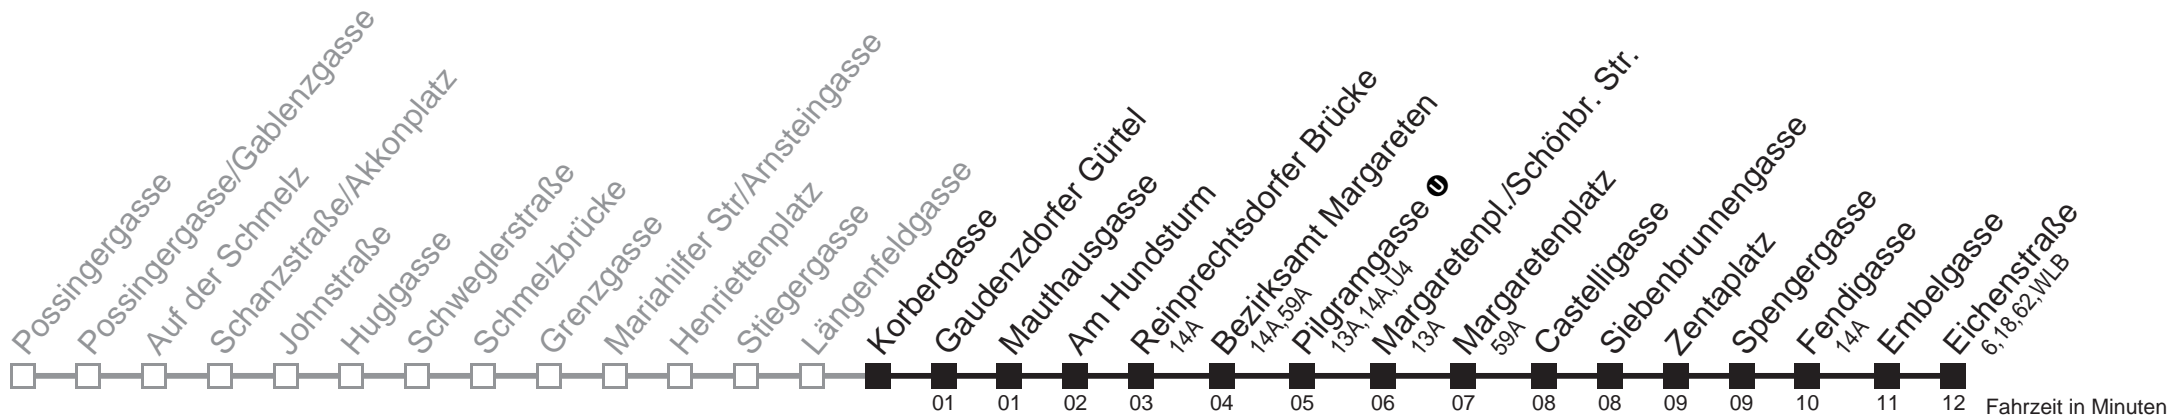

Sonn- und Feiertagen

kein Betrieb

Am 24.12. und 31.12. Verkehr wie samstags

Holen Sie sich die aktuellen Abfahrtszeiten auf Ihr Handy!

m.qando.at/qr/00820

12A

Korbergasse → Eichenstraße

Montag bis Freitag