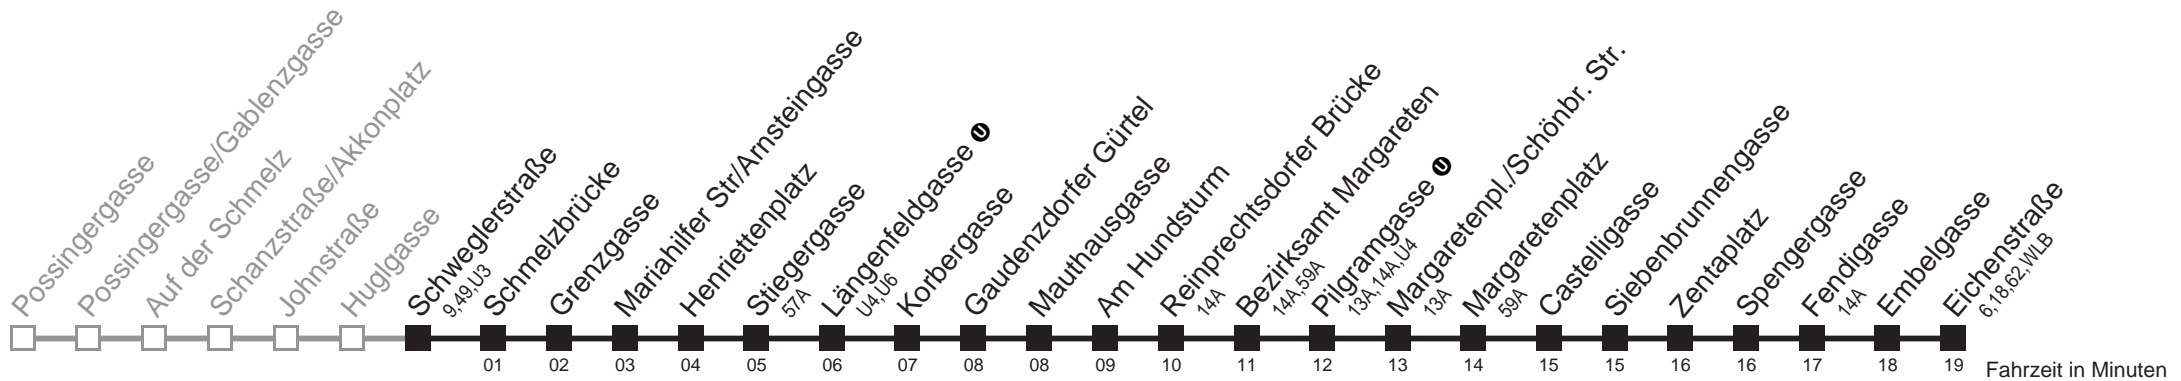

Am 24.12. und 31.12. Verkehr wie samstags
 bis Längenfeldgasse ①

Holen Sie sich die
aktuellen Abfahrtszeiten
auf Ihr Handy!

m.qando.at/qr/00556

12A

Schweglerstraße ① → Eichenstraße

Montag bis Freitag

5	09	17	27	37	47	57	
6	07	17	27	37	44	52	59
7	08	18	28	38	48	58	
8	08	18	28	38	48	58	
9	09	19	29	39	49	59	
10	09	19	29	39	49	59	
11	09	19	29	39	49	59	
12	09	19	29	39	49	59	
13	09	19	29	39	49	59	
14	09	19	29	39	49	59	
15	09	19	29	39	49	59	
16	09	19	29	39	49	59	
17	09	19	29	39	49	59	
18	08	18	28	38	48	58	
19	08	18	28	38	48	58	
20	08	18	28	38	48	58	
21	08	18	28	39	54		
22	08						