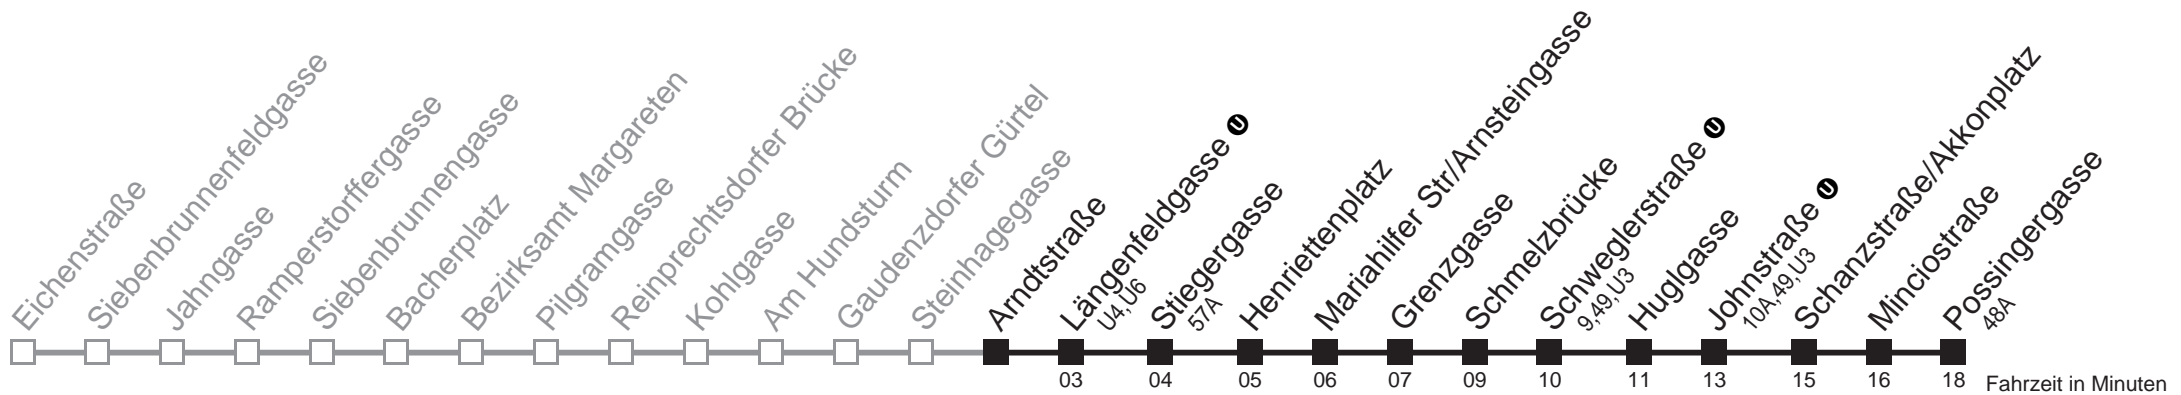

Sonn- und Feiertagen

kein Betrieb

Am 24.12. und 31.12. Verkehr wie samstags

Holen Sie sich die aktuellen Abfahrtszeiten auf Ihr Handy!
m.qando.at/qr/01868

12A

Arndtstraße → Possingergasse

Montag bis Freitag