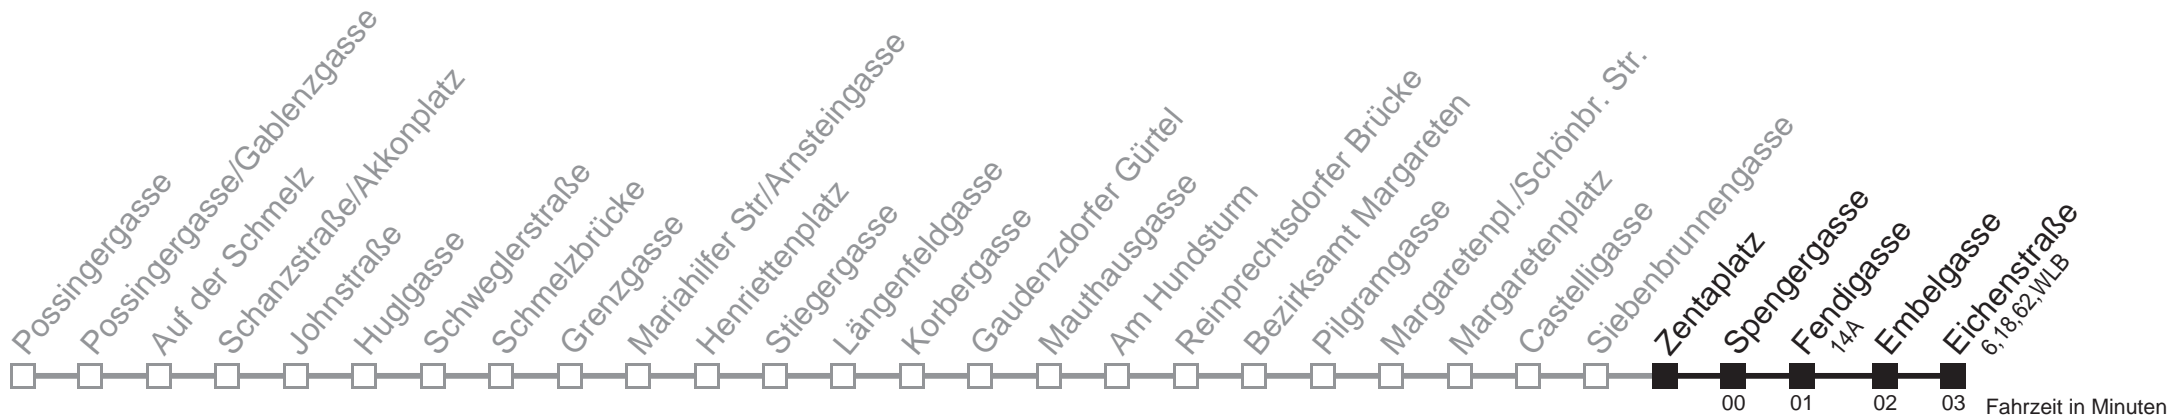

Sonn- und Feiertagen

kein Betrieb

Am 24.12. und 31.12. Verkehr wie samstags

Holen Sie sich die aktuellen Abfahrtszeiten auf Ihr Handy!
m.qando.at/qr/01233

12A

Zentaplatz → Eichenstraße

Montag bis Freitag

5	25	33	43	53		
6	03	13	24	34	44	54
7	02	12	21	30	40	50
8	00	12	22	32	42	52
9	02	11	21	31	41	51
10	01	11	21	31	41	51
11	01	11	21	31	41	51
12	01	11	21	31	41	51
13	01	11	21	31	41	51
14	01	11	21	31	41	51
15	01	11	21	31	41	51
16	01	11	21	31	41	51
17	01	11	21	31	41	51
18	01	11	21	30	40	50
19	00	10	20	30	40	50
20	00	08				