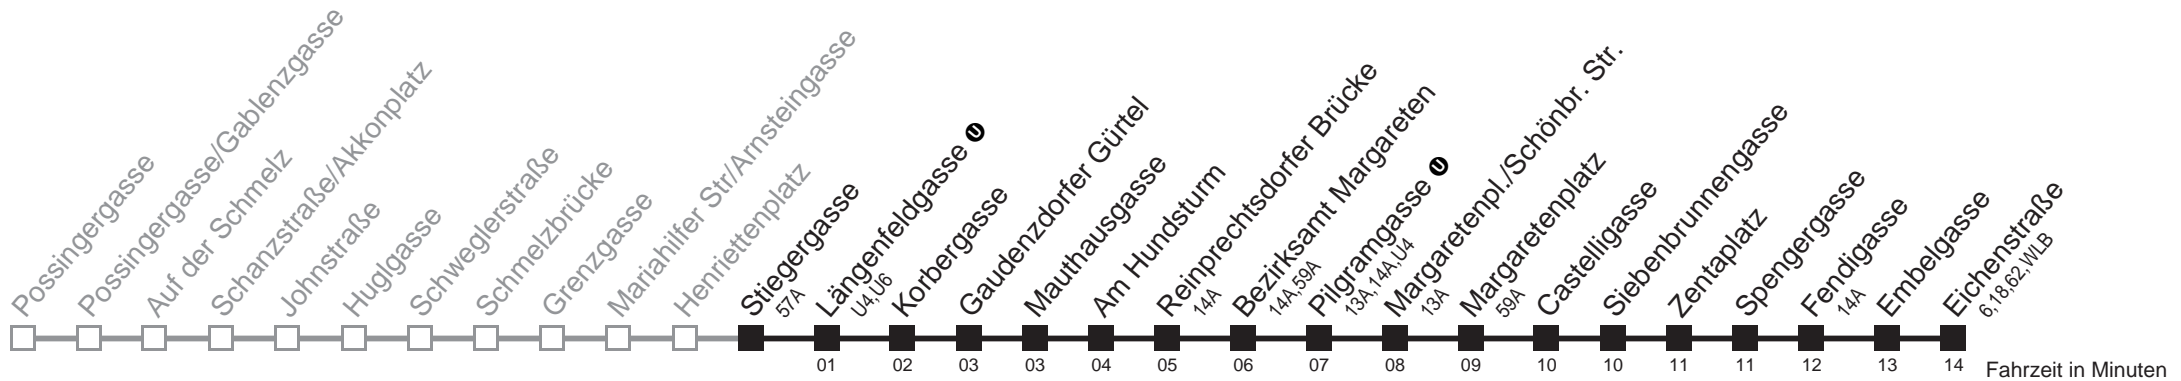

Am 24.12. und 31.12. Verkehr wie samstags
 □ bis Längenfeldgasse ●

Holen Sie sich die
aktuellen Abfahrtszeiten
auf Ihr Handy!

m.qando.at/qr/00501

12A

Stiebergasse → Eichenstraße

Montag bis Freitag

5	14	22	32	42	52		
6	02	13	23	33	43	50	58
7	06	15	25	35	45	55	
8	05	15	25	35	45	55	
9	05	16	26	36	46	56	
10	06	16	26	36	46	56	
11	06	16	26	36	46	56	
12	06	16	26	36	46	56	
13	06	16	26	36	46	56	
14	06	16	26	36	46	56	
15	06	16	26	36	46	56	
16	06	16	26	36	46	56	
17	06	16	26	36	46	56	
18	06	15	25	35	45	55	
19	05	15	25	35	45	55	
20	05	14	24	34	44	54	
21	04	14	24	34	45		
22	00	13					