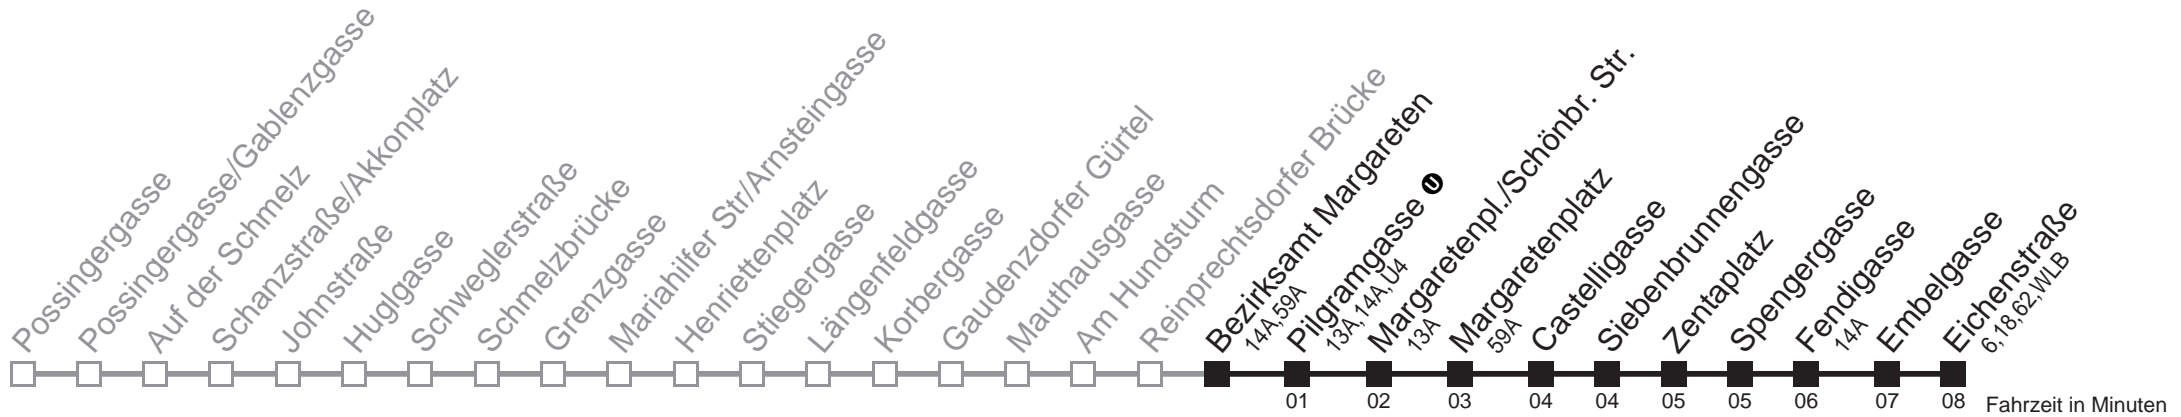

Sonn- und Feiertagen

kein Betrieb

Am 24.12. und 31.12. Verkehr wie samstags

Holen Sie sich die aktuellen Abfahrtszeiten auf Ihr Handy!
m.qando.at/qr/01085

12A

Bezirksamt Margareten → Eichenstraße

Fahrzeit in Minuten