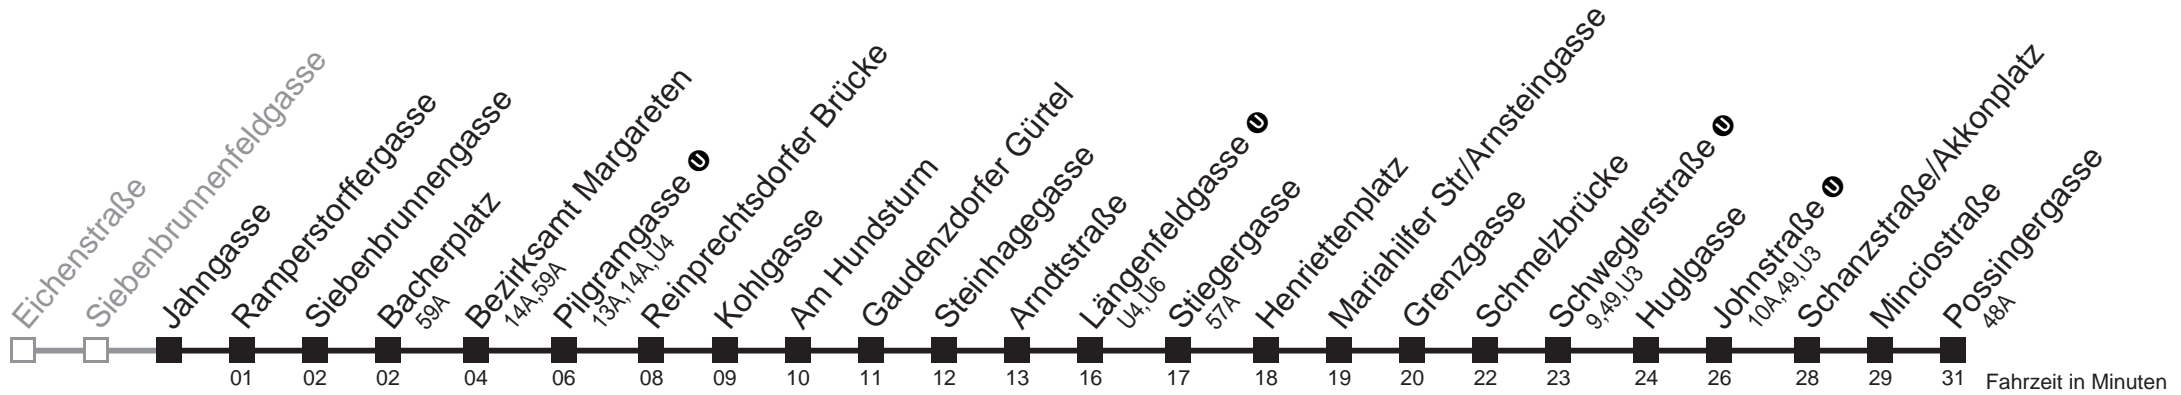

Sonn- und Feiertagen

kein Betrieb

Am 24.12. und 31.12. Verkehr wie samstags

Holen Sie sich die aktuellen Abfahrtszeiten auf Ihr Handy!

m.qando.at/qr/01232

12A

Jahngasse → Possingergasse

Montag bis Freitag