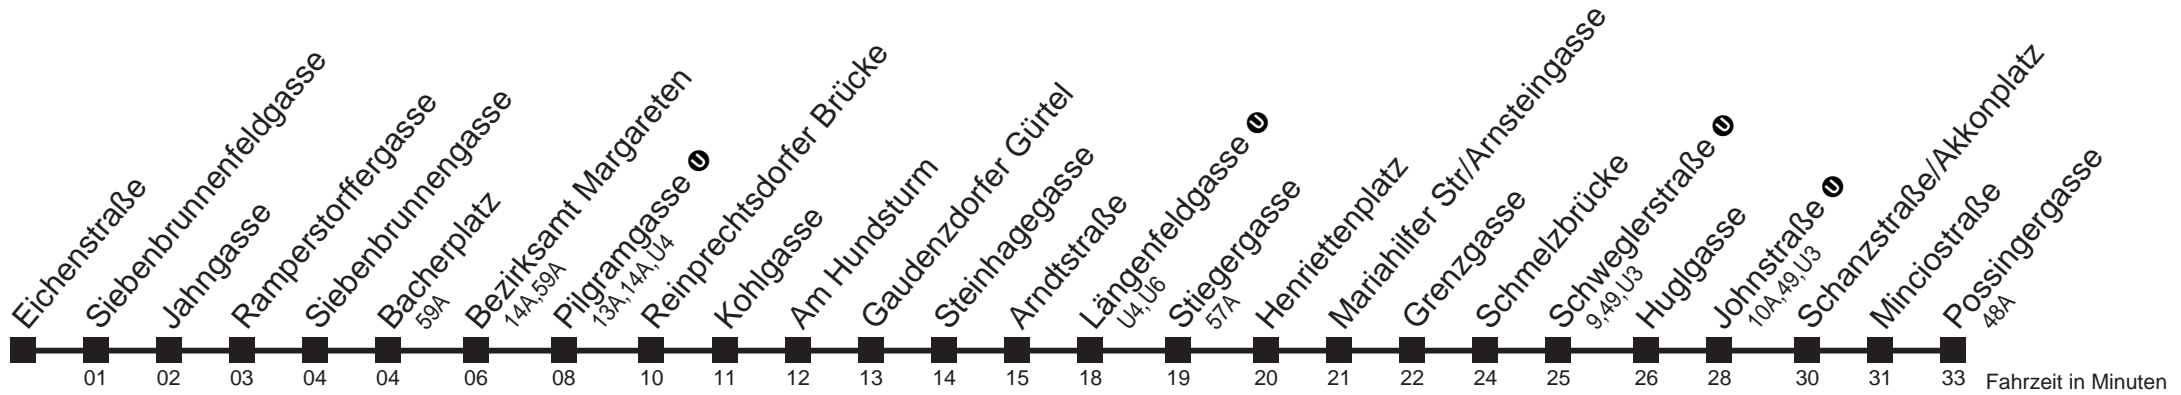

Sonn- und Feiertagen

kein Betrieb

Am 24.12. und 31.12. Verkehr wie samstags

Holen Sie sich die aktuellen Abfahrtszeiten auf Ihr Handy!
m.qando.at/qr/00277

12A

Eichenstraße → Possingergasse

Montag bis Freitag